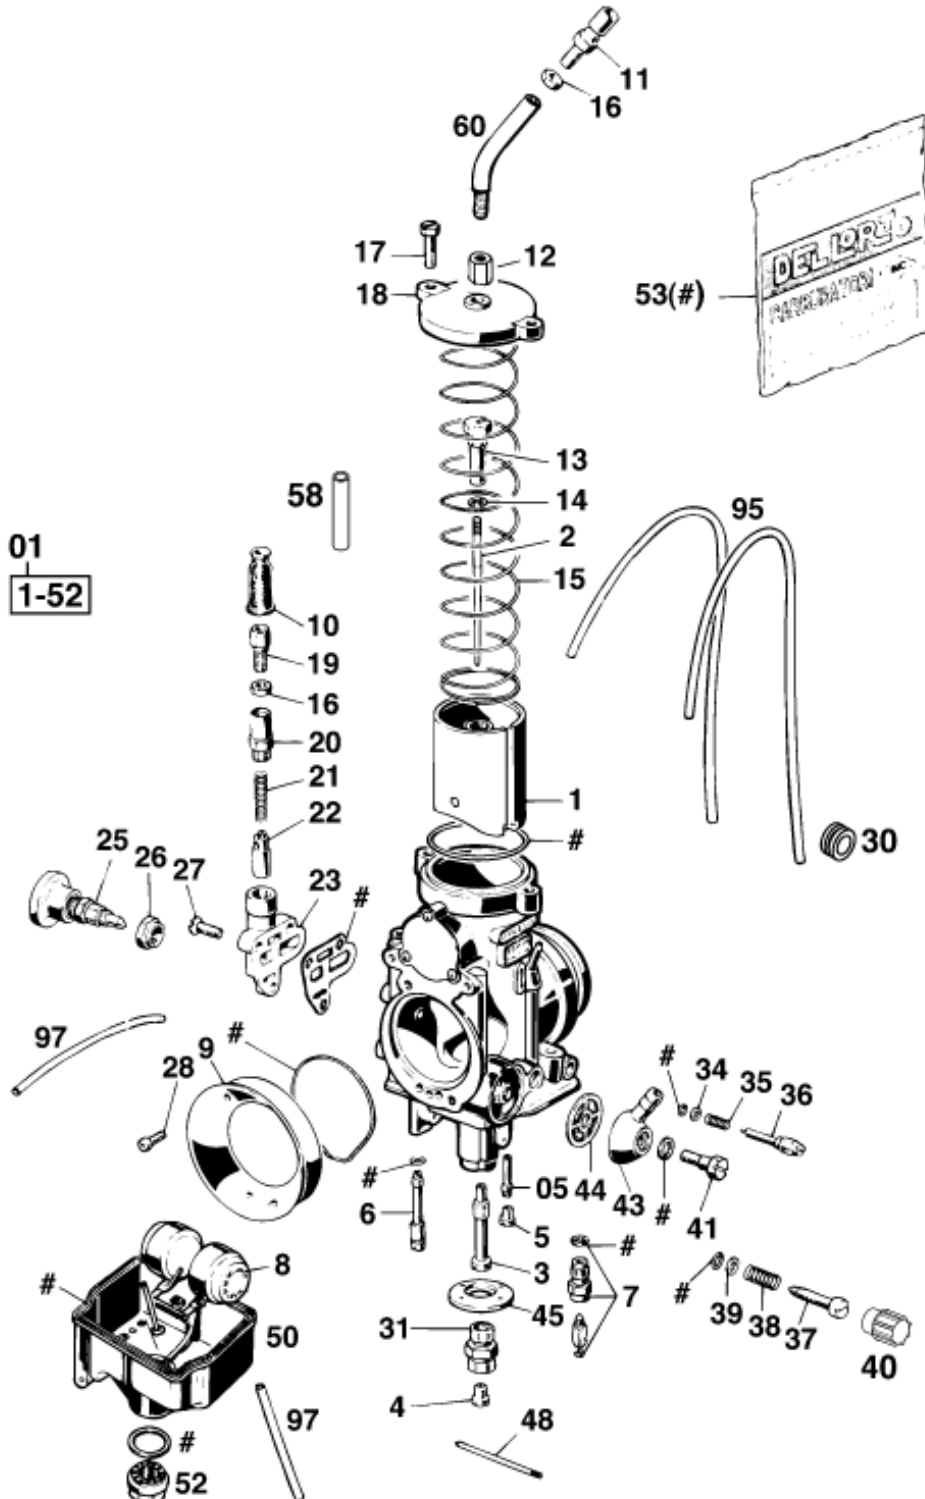

▲ **ACHTUNG !!!**
Vor dem Einbau des Vergasers, Bedüsung kontrollieren.
CAUTION !!!
Before mounting the carburetor, check the jetting.

Pos	Part Number	Description	Additional Text	Quantity
1	58031135040	THROTTLE VALVE N0.40		1.00
1	58031901044	CARBURETOR PHM 40 SD (4934)		1.00
2	49031134051	JET NEEDLE K51		1.00
3	58031121266	NEEDLE JET DR 266		0.00