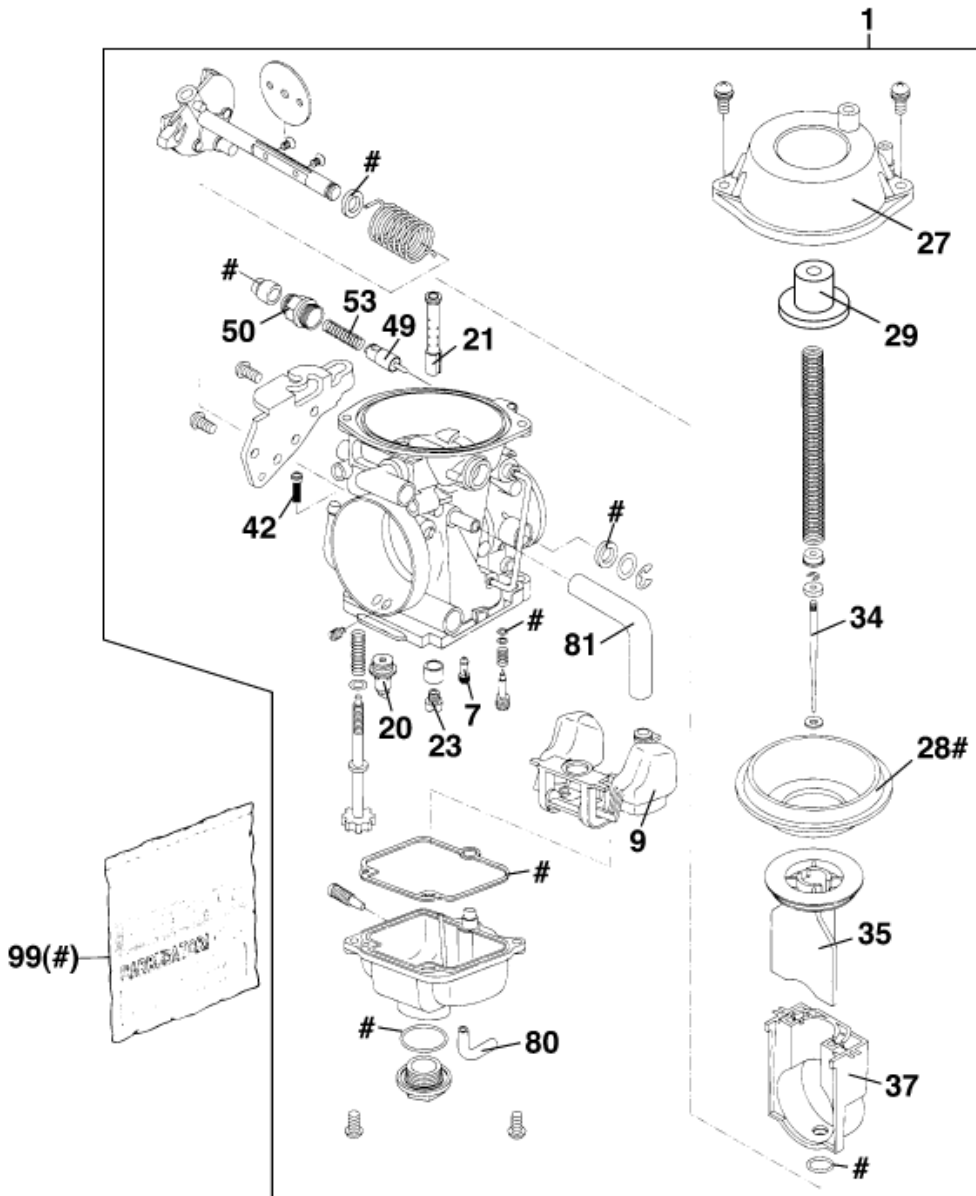

ACHTUNG !!!
 Vor dem Einbau des Vergasers, Bedüsung kontrollieren.
CAUTION !!!
 Before mounting the carburetor, check the jetting.

Pos	Part Number	Description	Additional Text	Quantity
1	58431001400	CARBURETOR MIKUNI BST40-22598		1.00
7	58431007045	IDLING JET 45		1.00
9	58431009000	FLOAT 6,1 GRAMM MIKUNI		1.00
20	58431020000	NEEDLE VALVE 2,8MM		1.00
21	58431021689	NEEDLE JET 689 X-6		1.00
23	58431023140	MAIN JET 140		0.00
23	58431023142	MAIN JET 142,5		1.00
23	58431023145	MAIN JET 145		0.00
27	58431027000	DIAPHRAGM COVER MIKUNI		1.00
28	58431028000	DIAPHRAGM FOR THROTTLE VALVE		1.00

29	58331029017	SLIDE STOP L=17MM MIKUNI		0.00
34	584310346G5	JET NEEDLE 6G5		1.00
35	58431035000	THROTTLE VALVE "1"		1.00
37	58431037000	THROTTLE VALVE GUIDE PLASTIC		1.00
42	58431042000	FUEL SCREEN MIKUNI		1.00
49	58431049000	STARTING PISTON MIKUNI		1.00
50	58431050000	SCREW M12 STARTSYSTEMN		1.00
53	58431053000	SPRING 22,5MM FOR START.PISTON		1.00
80	52031137001	PVC-HOSE 3X5MM		0.00
81	54435024001	HOSE ID 7,5 PER METER	FOR 12 LITER TANK	0.00
99	58431099000	GASKET SET MIKUNI BST40-225		1.00