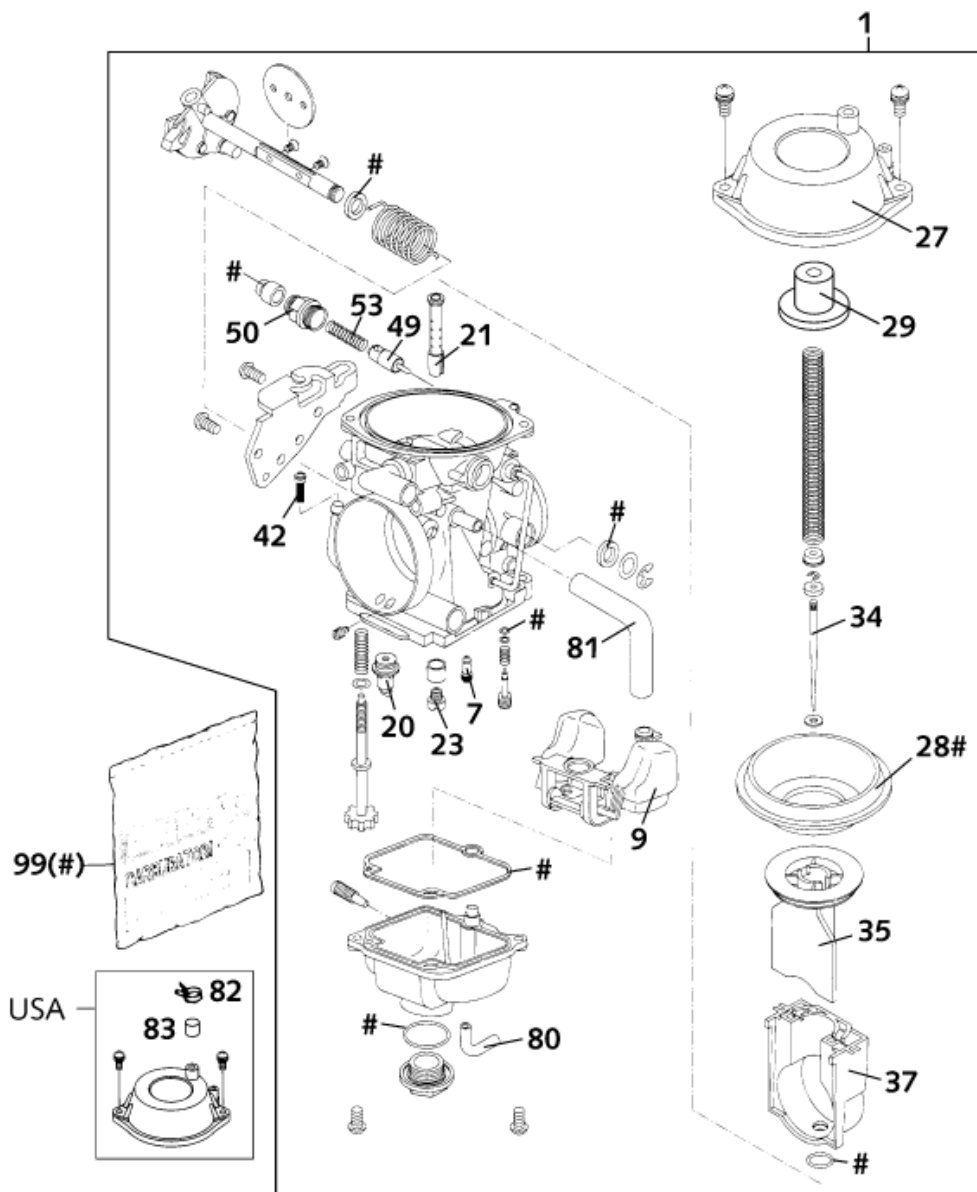

ACHTUNG !!!
 Vor dem Einbau des Vergasers, Bedüsung kontrollieren.
CAUTION !!!
 Before mounting the carburetor, check the jetting.

Pos	Part Number	Description	Additional Text	Quantity
1	58431001400	CARBURETOR MIKUNI BST40-22598		1.00
7	58431007045	IDLING JET 45		1.00
9	58431009000	FLOAT 6,1 GRAMM MIKUNI		1.00
20	58431020000	NEEDLE VALVE 2,8MM		1.00
21	58431021689	NEEDLE JET 689 X-6		1.00
23	58431023140	MAIN JET 140		0.00
23	58431023142	MAIN JET 142,5		1.00
23	58431023145	MAIN JET 145		0.00
27	58431027000	DIAPHRAGM COVER MIKUNI		1.00
28	58431028000	DIAPHRAGM FOR THROTTLE VALVE		1.00
29	58331029017	SLIDE STOP L=17MM MIKUNI		0.00

34	584310346G5	JET NEEDLE 6G5		1.00
35	58431035000	THROTTLE VALVE "1"		1.00
37	58431037000	THROTTLE VALVE GUIDE PLASTIC		1.00
42	58431042000	FUEL SCREEN MIKUNI		1.00
49	58431049000	STARTING PISTON MIKUNI		1.00
50	58431050000	SCREW M12 STARTSYSTEMN		1.00
53	58431053000	SPRING 22,5MM FOR START.PISTON		1.00
80	52031137001	PVC-HOSE 3X5MM		0.00
81	54435024001	HOSE ID 7,5 PER METER	FOR 12 LITER TANK	0.00
82	58031005000	CLAMP YDNAC 10128 12MM	FOR 12 LITER TANK	1.00
83	57931001010	PLUG CAP FOR EPC CONNECTION		1.00
99	58431099000	GASKET SET MIKUNI BST40-225		1.00