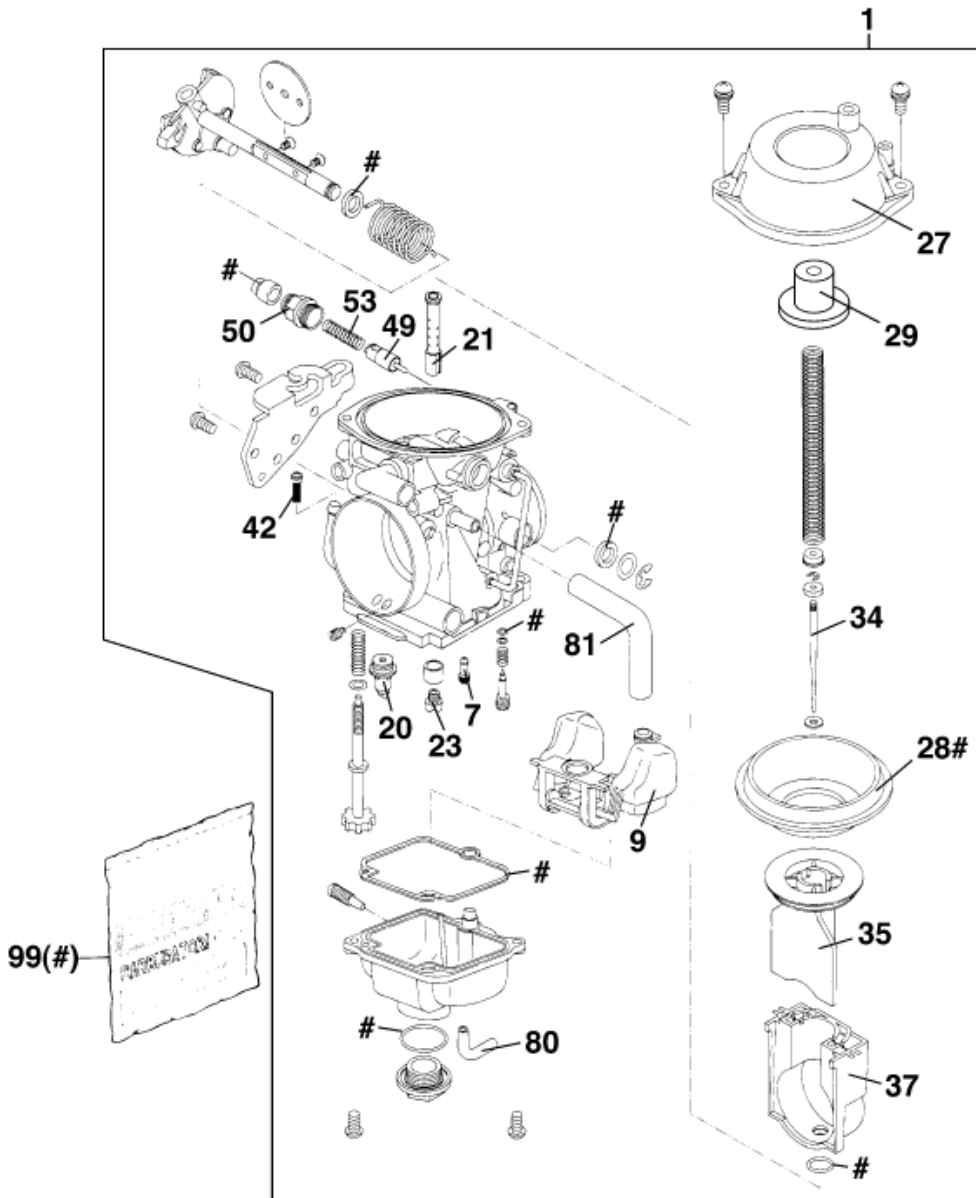

ACHTUNG !!!
 Vor dem Einbau des Vergasers, Bedüsung kontrollieren.
CAUTION !!!
 Before mounting the carburetor, check the jetting.

Pos	Part Number	Description	Additional Text	Quantity
1	58431001400	CARBURETOR MIKUNI BST40-22598		1.00
7	58431007045	IDLING JET 45		1.00
9	58431009000	FLOAT 6,1 GRAMM MIKUNI		1.00
20	58431020000	NEEDLE VALVE 2,8MM		1.00
21	58431021689	NEEDLE JET 689 X-6		1.00
23	58431023140	MAIN JET 140		0.00
23	58431023142	MAIN JET 142,5		1.00
23	58431023145	MAIN JET 145		0.00
27	58431027000	DIAPHRAGM COVER MIKUNI		1.00
28	58431028000	DIAPHRAGM FOR THROTTLE VALVE		1.00

29	58331029017	SLIDE STOP L=17MM MIKUNI		0.00
34	584310346G5	JET NEEDLE 6G5		1.00
35	58431035000	THROTTLE VALVE "1"		1.00
37	58431037000	THROTTLE VALVE GUIDE PLASTIC		1.00
42	58431042000	FUEL SCREEN MIKUNI		1.00
49	58431049000	STARTING PISTON MIKUNI		1.00
50	58431050000	SCREW M12 STARTSYSTEMN		1.00
53	58431053000	SPRING 22,5MM FOR START.PISTON		1.00
80	52031137001	PVC-HOSE 3X5MM		0.00
81	54435024001	HOSE ID 7,5 PER METER	FOR 12 LITER TANK	0.00
99	58431099000	GASKET SET MIKUNI BST40-225		1.00