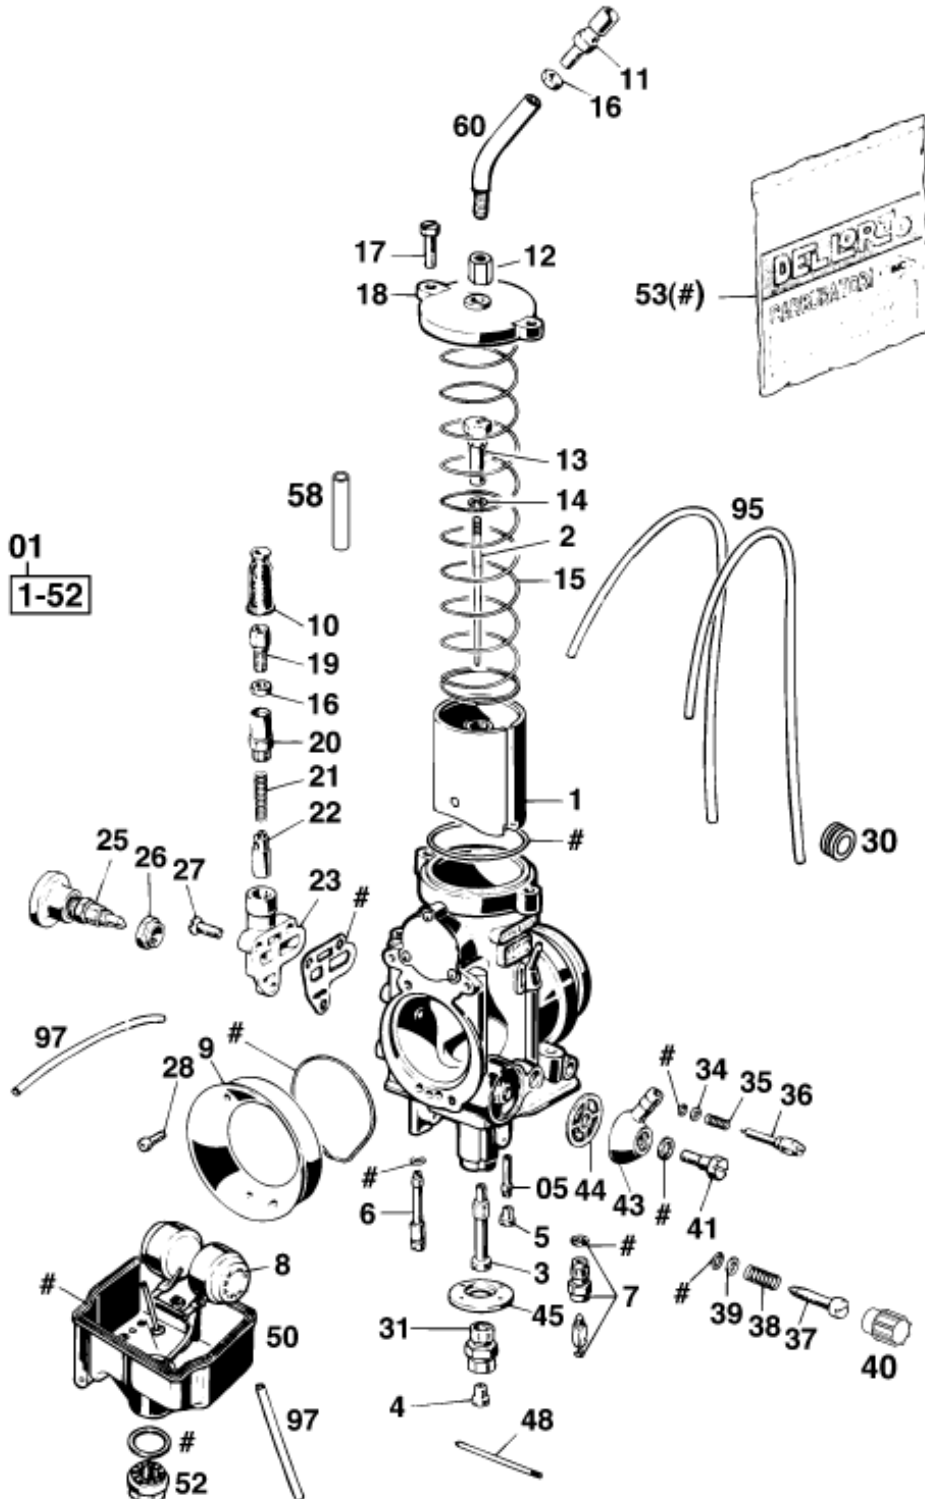

▲ ACHTUNG !!!
Vor dem Einbau des Vergasers, Bedüsung kontrollieren.
CAUTION !!!
Before mounting the carburetor, check the jetting.

Pos	Part Number	Description	Additional Text	Quantity
1	58031135040	THROTTLE VALVE N0.40		1.00
1	58031901044	CARBURETOR PHM 40 SD (4934)		1.00
2	49031134051	JET NEEDLE K51		1.00
3	58031121266	NEEDLE JET DR 266		0.00