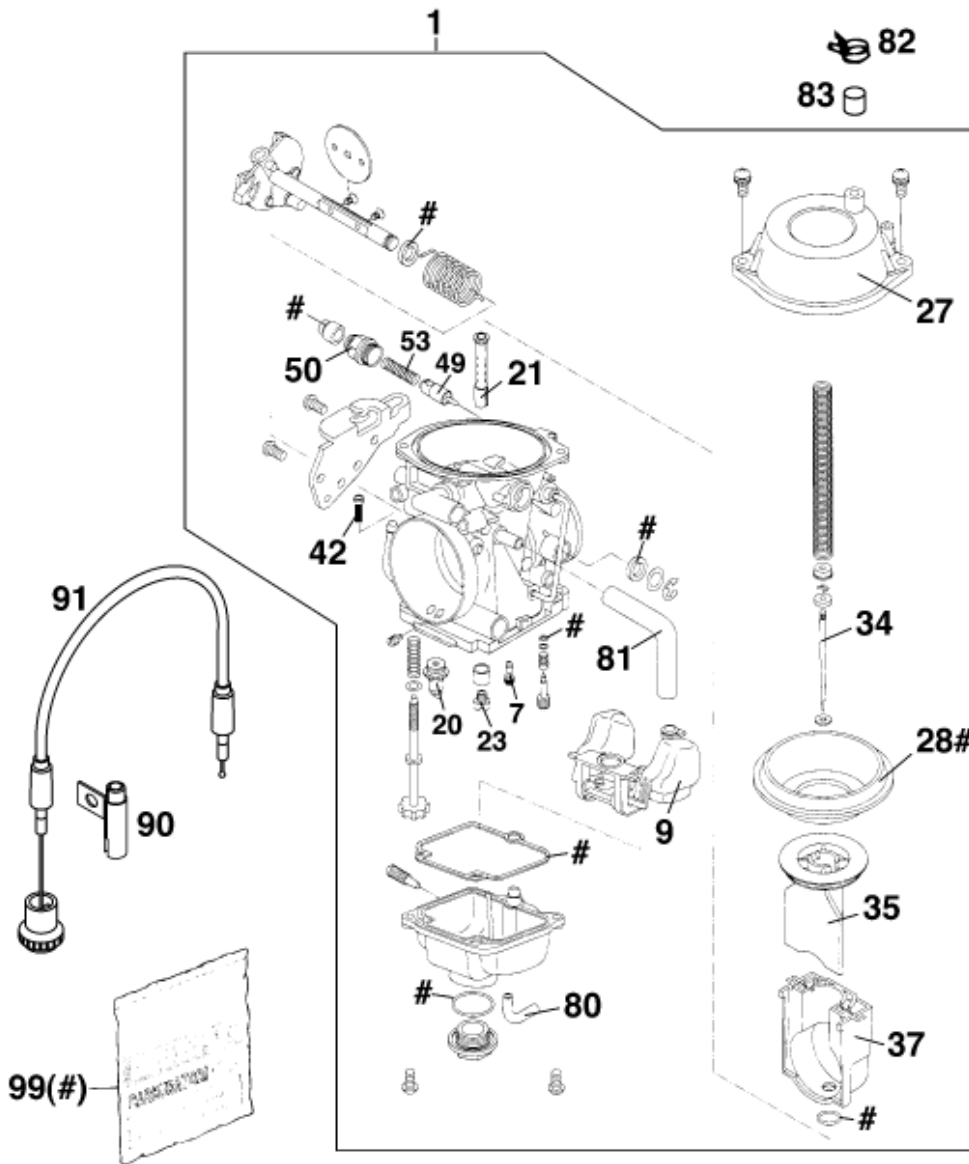

ACHTUNG !!!
 Vor dem Einbau des Vergasers, Bedüsung ko
CAUTION !!!
 Before mounting the carburetor, check t

Pos	Part Number	Description	Additional Text	Quantity
1*	58431001400	CARBURETOR MIKUNI BST40-22598		1.00
7	58431007045	IDLING JET 45		1.00
9	58431009000	FLOAT 6,1 GRAMM MIKUNI		1.00
20	58431020000	NEEDLE VALVE 2,8MM		1.00
21	58431021689	NEEDLE JET 689 X-6		1.00
23*	58431023152	MAIN JET 152,5	ENDURO, ADVENTURE	0.00
23*	58431023155	MAIN JET 155		0.00
23*	58431023157	MAIN JET 157,5		0.00
23*	58431023160	MAIN JET 160		1.00
23*	58431023162	MAIN JET 162,5		0.00
23*	58431023165	MAIN JET 165	SUPERMOTO, DUKE	0.00

23*	58431023167	MAIN JET 167,5		0.00
27	58431027000	DIAPHRAGM COVER MIKUNI		1.00
28	58431028000	DIAPHRAGM FOR THROTTLE VALVE		1.00
34	584310346G5	JET NEEDLE 6G5		1.00
35	58431035000	THROTTLE VALVE "1"		1.00
37	58431037000	THROTTLE VALVE GUIDE PLASTIC		1.00
42	58431042000	FUEL SCREEN MIKUNI		1.00
49	58431049000	STARTING PISTON MIKUNI		1.00
50	58431050000	SCREW M12 STARTSYSTEMN		1.00
53	58431053000	SPRING 22,5MM FOR START.PISTON		1.00
80	52031137001	PVC-HOSE 3X5MM		0.00
81	54435024001	HOSE ID 7,5 PER METER	FOR 12 LITER TANK	0.00
82	58031005000	CLAMP YDNAC 10128 12MM	FOR 12 LITER TANK	1.00
83*	57931001010	PLUG CAP FOR EPC CONNECTION		1.00
90	58302095251	SLEEVE FOR CHOKE CABLE		1.00
91*	58302095400	* CHOKE CABLE BST 40 L=242MM		1.00
99	58431099000	GASKET SET MIKUNI BST40-225		1.00

* = New part