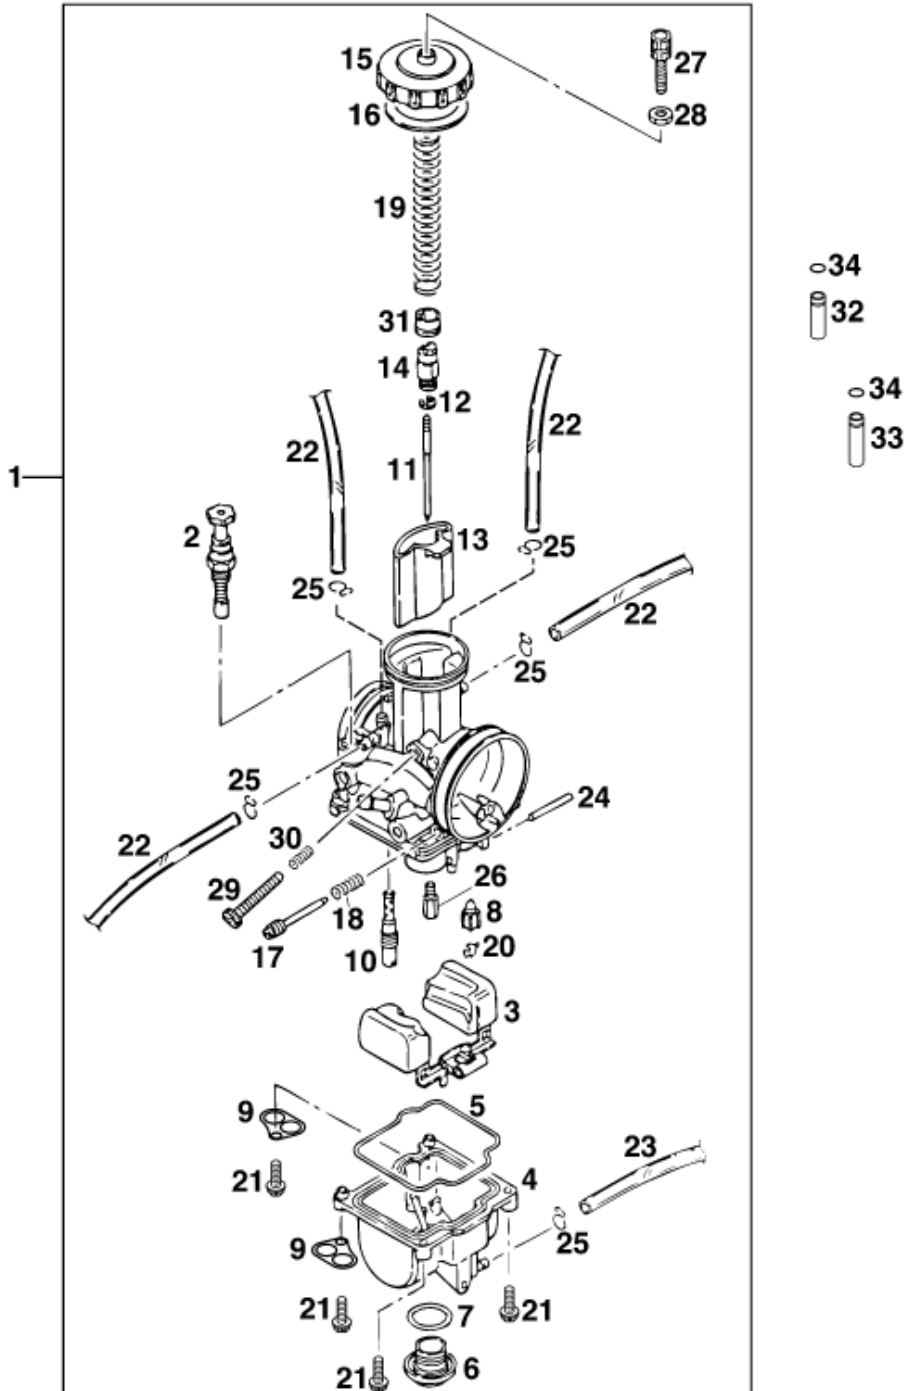

ACHTUNG !!!
 Vor dem Einbau des Vergasers, Bedüsung kontrollieren.
CAUTION !!!
 Before mounting the carburetor, check the jetting.

Pos	Part Number	Description	Additional Text	Quantity
1	54631201044	CARBURETOR KEIHIN PWK 38 '93		1.00
2	54631245000	STARTER PISTON CPL.		1.00
3	54631209000	FLOAT R-39 16GRAM		1.00
4	54631211000	FLOAT CHAMBER		1.00
5	54531610000	GASKET FLOAT CHAMBER		1.00
6	54531699000	PLUG M 18X1		1.00
7	0770180230	O-RING 18,00X2,30 NBR 70		1.00

26	54531623172	MAIN JET 172 KEIHIN		0.00
26	54531623175	MAIN JET 175 KEIHIN	250 EXC EU+AUS, 300 MXC, EXC	1.00
26	54531623178	MAIN JET 178 KEIHIN	200 MXC/EXC-USA	0.00
26	54531623180	MAIN JET 180 KEIHIN	200 EXC-EU/AUS	0.00
26	54531623182	MAIN JET 182 KEIHIN	250 EXC USA	0.00
26	54531623185	MAIN JET 185 KEIHIN	125 SX	0.00
26	54531623188	MAIN JET 188 KEIHIN	125/200 SX	0.00
26	54531623190	MAIN JET 190 KEIHIN	200 SX	0.00
26	54531623195	MAIN JET 195 KEIHIN		0.00
27	54531625000	ADJUSTMENT SCREW M 6X0,75		1.00
28	52031126000	HEXAGON NUT M 6X0,75 DIN0439		1.00
29	54631219100	ADJUSTMENT SCREW M 5		1.00
30	54631118000	SPRING		1.00
31	54631231000	SPRING CAP		1.00
32	50331029031	SLIDE STOP L=31MM		0.00
33	50331029036	SLIDE STOP L=36MM	380 EXC AUS	0.00
34	0770060018	O-RING 6,07X1,78 FPM75		0.00