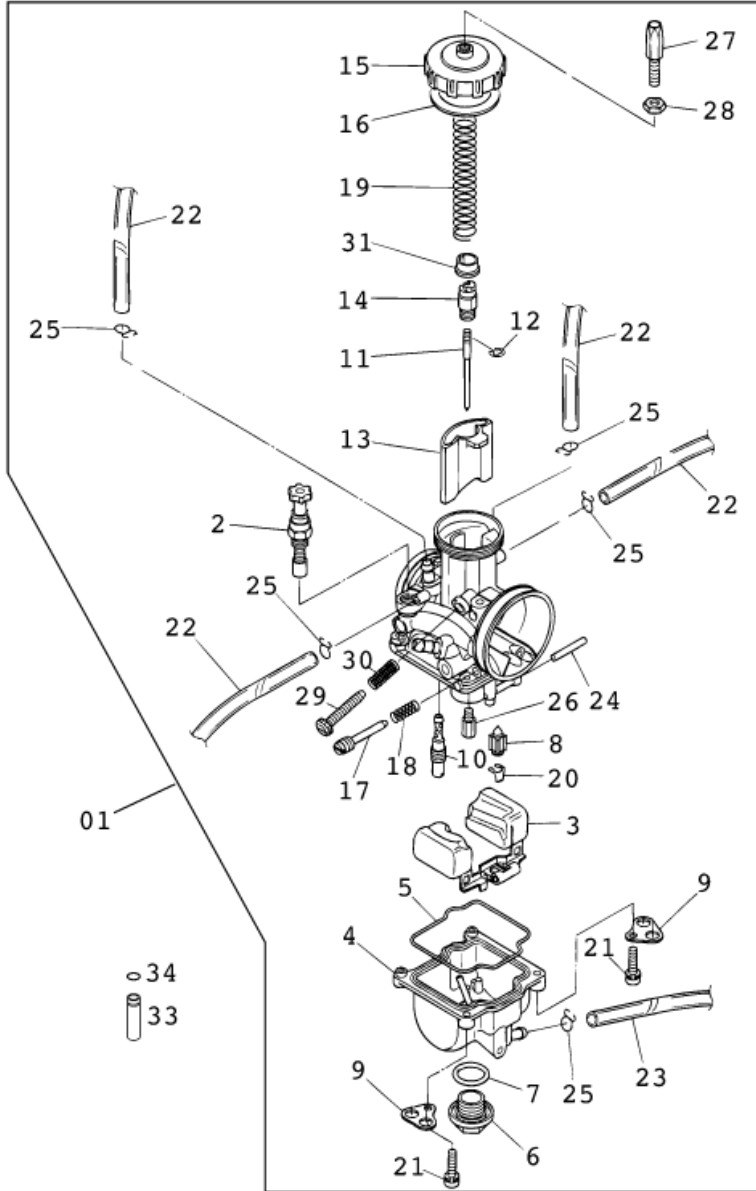

▲ ACHTUNG !!!
 Vor dem Einbau des Vergasers, Bedüsung ko
CAUTION !!!
 Before mounting the carburetor, check t

Pos	Part Number	Description	Additional Text	Quantity
1	50331001344	CARBURET.KEIHIN PWK 38 AG 20		1.00
2	54631245000	STARTER PISTON CPL.		1.00
3	54631209000	FLOAT R-39 16GRAM		1.00
4	54631211000	FLOAT CHAMBER		1.00
5	54531610000	GASKET FLOAT CHAMBER		1.00
6	54531699000	PLUG M 18X1		1.00
7	0770180230	O-RING 18,00X2,30 NBR 70		1.00
8	54631220000	FLOAT NEEDLE		1.00
9	54531612100	RETAINING PLATE FOR BLEEDER		2.00
10	54531607035	IDLE JET 35 KEIHIN	125/200 EXC	1.00
10	54531607038	IDLE JET 38 KEIHIN	450-650 FE+FS	0.00
10	54531607040	IDLE JET 40 KEIHIN	450 SMR	0.00

27	54531625000	ADJUSTMENT SCREW M 6X0,75		1.00
28	52031126000	HEXAGON NUT M 6X0,75 DIN0439		1.00
29	54631219100	ADJUSTMENT SCREW M 5		1.00
30	54631118000	SPRING		1.00
31	54631231000	SPRING CAP		1.00
33	50331029034	SLIDE STOP L=34MM	250/300 EXC EU, AUS	0.00
34	0770060018	O-RING 6,07X1,78 FPM75		0.00