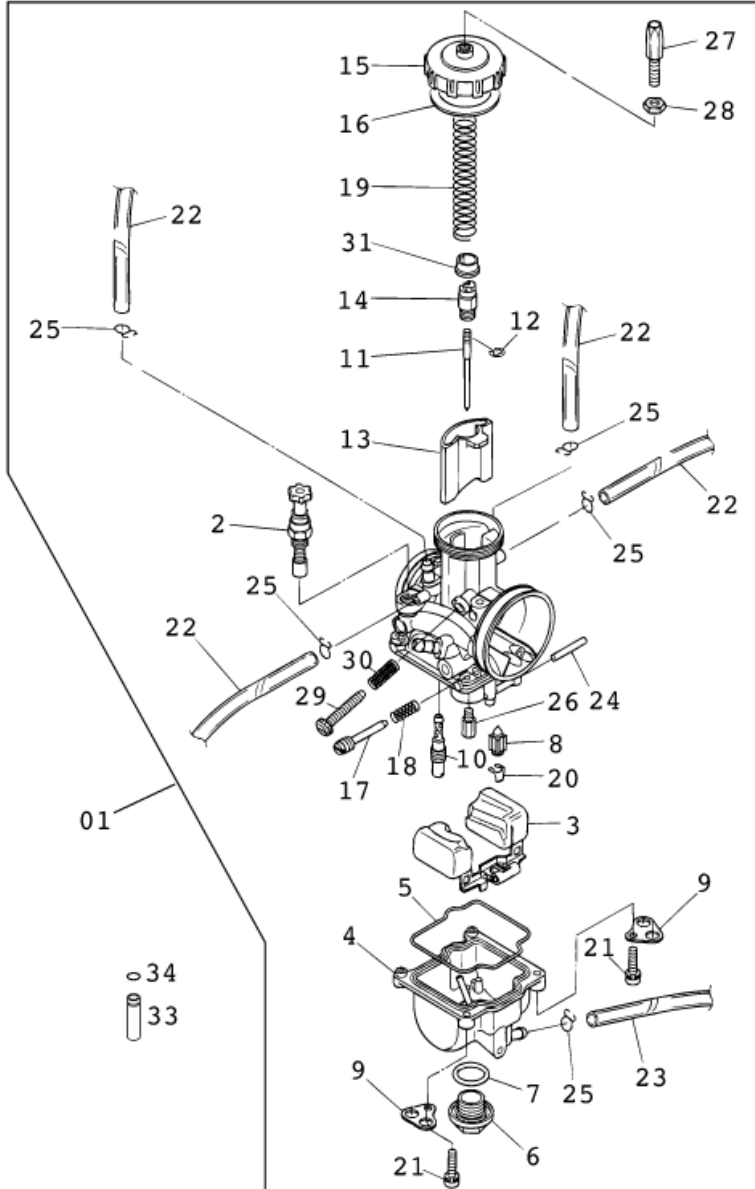

**▲ ACHTUNG !!!**  
 Vor dem Einbau des Vergasers, Bedüsung ko  
**CAUTION !!!**  
 Before mounting the carburetor, check t

Pos	Part Number	Description	Additional Text	Quantity
1*	50331001344	CARBURET.KEIHIN PWK 38 AG 20		1.00
2	54631245000	STARTER PISTON CPL.		1.00
3	54631209000	FLOAT R-39 16GRAM		1.00
4	54631211000	FLOAT CHAMBER		1.00
5	54531610000	GASKET FLOAT CHAMBER		1.00
6	54531699000	PLUG M 18X1		1.00
7	0770180230	O-RING 18,00X2,30 NBR 70		1.00
8	54631220000	FLOAT NEEDLE		1.00
9	54531612100	RETAINING PLATE FOR BLEEDER		2.00
10	54531607035	IDLE JET 35 KEIHIN	125/200 EXC	1.00
10	54531607038	IDLE JET 38 KEIHIN	450-650 FE+FS	0.00
10	54531607040	IDLE JET 40 KEIHIN	450 SMR	0.00

28	52031126000	HEXAGON NUT M 6X0,75 DIN0439		1.00
29	54631219100	ADJUSTMENT SCREW M 5		1.00
30	54631118000	SPRING		1.00
31	54631231000	SPRING CAP		1.00
33*	50331029034	SLIDE STOP L=34MM	250/300 EXC EU, AUS	0.00
34	0770060018	O-RING 6,07X1,78 FPM75		0.00