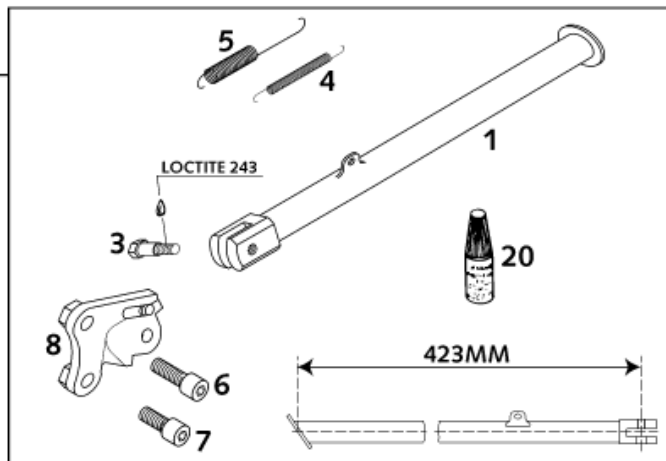

400/640 LC4-E

 640 LC4-E
SUPER MOTO

 400/640 LC4-E USA
640 LC4-E D

Pos	Part Number	Description	Additional Text	Quantity
1	5840302360090	*SIDE STAND SILVER M10 LC42000	400/640 LC4-E	1.00
2	5840302370090	SIDESTAND SILV. M10 S.MOT.2000	640 LC4-E SUPER MOTO	1.00
3	58203027200	SCREW FOR SIDE STAND M10X26,7		1.00
4	58403030000	SIDE STAND SPRING D=7,7MM '97		1.00
5	51003021000	SIDESTAND SPRING LONG		1.00
6	0912100303	AH SCREW DIN0912-M10X30		1.00
7	0912100256	AH SCREW DIN0912-M10X25 10.9		1.00
8	58403026500	S.STAND BRACKET M10 LC4/S.M'99	BLACK	1.00
10	5750302200090	CENTER STAND 378MM SILVER 20	400/640 LC4-E USA,640 LC4-E D	1.00
11	58303070000	STOP RUBBER M8		1.00

12	0934080003	Hexagon nut DIN934 M8		1.00
13	54310086200	Self locking nut M8 10.9		2.00
15	58303027000	SPRINGBOW '93		1.00
16	10003021000	STAND SPRING SHORT		2.00
20	6899785	LOCTITE 243 BLUE 5 ML		1.00