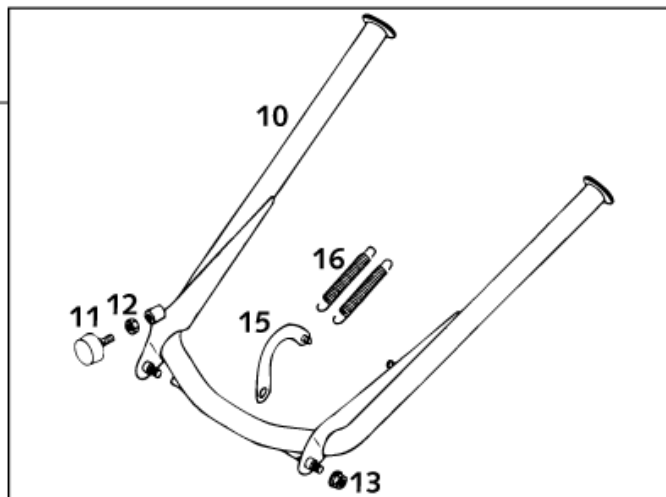

400/640 LC4-E

 640 LC4-E
SUPER MOTO

 400/640 LC4-E USA
640 LC4-E D

Pos	Part Number	Description	Additional Text	Quantity
1	5840302360090	*SIDE STAND SILVER M10 LC42000	400/640 LC4-E	1.00
2	5840302370090	SIDESTAND SILV. M10 S.MOT.2000	640 LC4-E SUPER MOTO	1.00
3	58203027200	SCREW FOR SIDE STAND M10X26,7		1.00
4	58403030000	SIDE STAND SPRING D=7,7MM '97		1.00
5	51003021000	SIDESTAND SPRING LONG		1.00
6	0912100303	AH SCREW DIN0912-M10X30		1.00
7	0912100256	AH SCREW DIN0912-M10X25 10.9		1.00
8	58403026500	S.STAND BRACKET M10 LC4/S.M'99	BLACK	1.00
10	5750302200090	CENTER STAND 378MM SILVER 20	400/640 LC4-E USA,640 LC4-E D	1.00
11	58303070000	STOP RUBBER M8		1.00

12	0934080003	Hexagon nut DIN934 M8		1.00
13	54310086200	Self locking nut M8 10.9		2.00
15	58303027000	SPRINGBOW '93		1.00
16	10003021000	STAND SPRING SHORT		2.00
20	6899785	LOCTITE 243 BLUE 5 ML		1.00