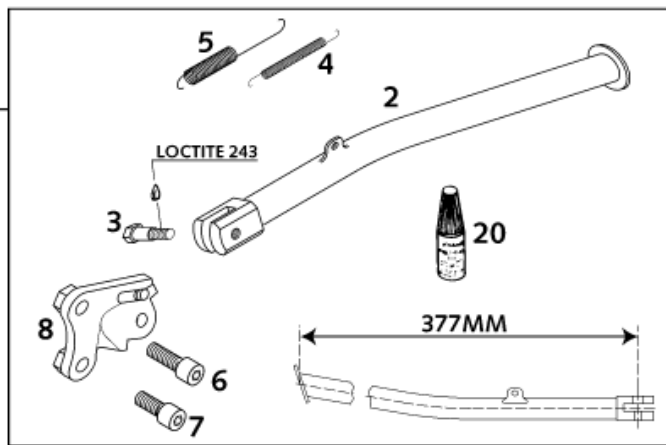

400/640 LC4-E

 640 LC4-E
SUPER MOTO

 400/640 LC4-E USA
640 LC4-E D

Pos	Part Number	Description	Additional Text	Quantity
1	5840302360090	*SIDE STAND SILVER M10 LC42000	400/640 LC4-E	1.00
2	5840302370090	SIDESTAND SILV. M10 S.MOT.2000	640 LC4-E SUPER MOTO	1.00
3	58203027200	SCREW FOR SIDE STAND M10X26,7		1.00
4	58403030000	SIDE STAND SPRING D=7,7MM '97		1.00
5	51003021000	SIDESTAND SPRING LONG		1.00
6	0912100303	AH SCREW DIN0912-M10X30		1.00
7	0912100256	AH SCREW DIN0912-M10X25 10.9		1.00
8	58403026500	S.STAND BRACKET M10 LC4/S.M'99	BLACK	1.00
10	5750302200090	CENTER STAND 378MM SILVER 20	400/640 LC4-E USA,640 LC4-E D	1.00
11	58303070000	STOP RUBBER M8		1.00

12	0934080003	Hexagon nut DIN934 M8		1.00
13	54310086200	Self locking nut M8 10.9		2.00
15	58303027000	SPRINGBOW '93		1.00
16	10003021000	STAND SPRING SHORT		2.00
20	6899785	LOCTITE 243 BLUE 5 ML		1.00