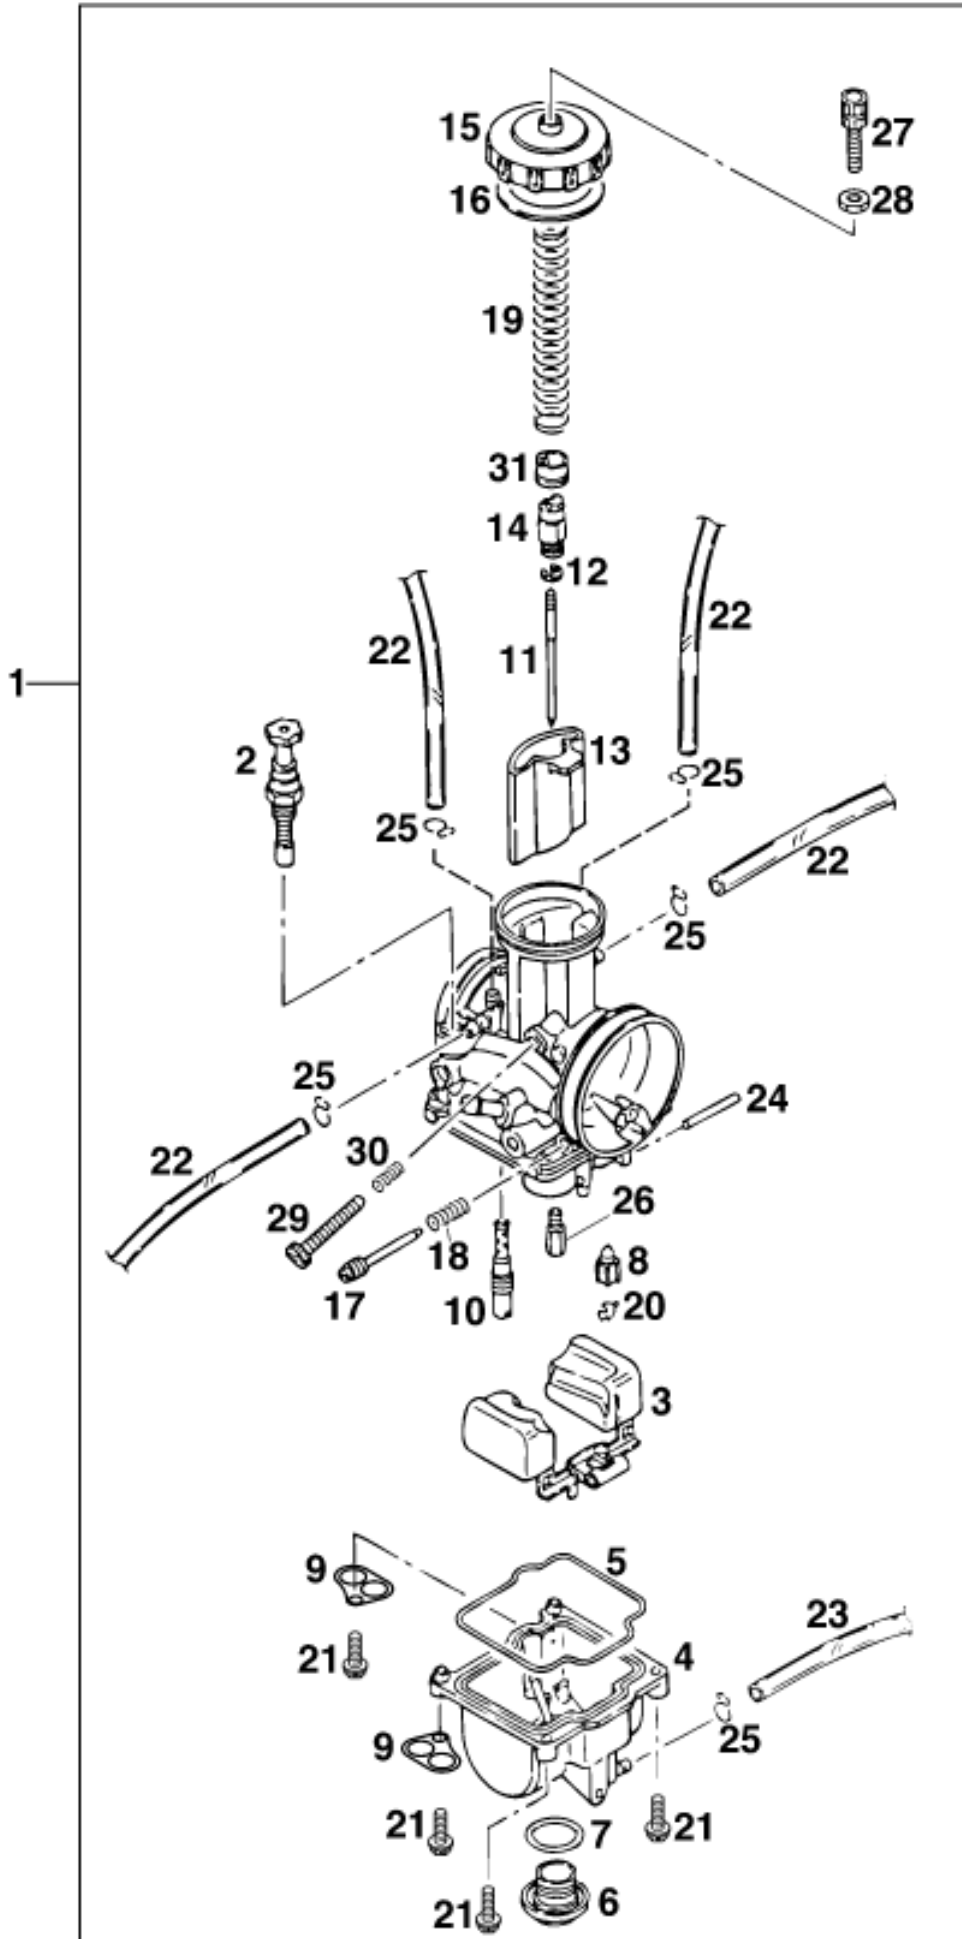

250 EXC M/Ö <1997><EU><730373>  
CARBURETOR  
32966

---

Pos	Part Number	Description	Additional Text	Quantity
1	54631101044	CARBURETOR KEIHIN PWK 39 '94		1.00

1	54631201044	CARBURETOR KEIHIN PWK 38 '93		1.00
2	54631245000	STARTER PISTON CPL.		1.00
3	54631209000	FLOAT R-39 16GRAM		1.00
4	54631211000	FLOAT CHAMBER		1.00
5	54531610000	GASKET FLOAT CHAMBER		1.00
6	54531699000	PLUG M 18X1		1.00
7	0770180230	O-RING 18,00X2,30 NBR 70		1.00
8	54631220000	FLOAT NEEDLE		1.00
9	54531612100	RETAINING PLATE FOR BLEEDER		2.00
10	54531607035	IDLE JET 35 KEIHIN	125/200 EXC	0.00
10	54531607038	IDLE JET 38 KEIHIN	450-650 FE+FS	1.00
10	54531607040	IDLE JET 40 KEIHIN	450 SMR	0.00
10	54531607042	IDLE JET 42 KEIHIN	525 SMR	0.00
10	54531607045	IDLE JET 45 KEIHIN	200 MXC/EXC-USA	1.00
10	54531607048	IDLE JET 48 KEIHIN	125 SX	1.00
10	54531607050	IDLE JET 50 KEIHIN		0.00
10	54531607052	IDLE JET 52 KEIHIN		0.00
10	54531607055	IDLE JET 55 KEIHIN		1.00
10	54531607060	IDLE JET 60 KEIHIN		0.00
10	54531607065	IDLE JET 65 KEIHIN		0.00
10	54531607070	IDLE JET 70 KEIHIN		0.00
11	54531636005	JET NEEDLE NOZ E KEIHIN	200 MXC, EXC USA	1.00
11	54531636006	JET NEEDLE NOZ F KEIHIN	200 MXC/EXC-USA	0.00
11	54531636007	JET NEEDLE NOZ G KEIHIN	SX	1.00
11	54531636008	JET NEEDLE NOZ H KEIHIN	300 MXC, EXC USA	1.00
11*	54531636009	JET NEEDLE NOZ I KEIHIN		1.00
11	54531636851	JET NEEDLE N 85 A KEIHIN		0.00
11	54531636852	JET NEEDLE N 85 B KEIHIN		1.00
11	54531636853	JET NEEDLE N 85 C KEIHIN		1.00
11	54531636854	JET NEEDLE N 85 D KEIHIN		1.00
11	54531636855	JET NEEDLE N 85 E KEIHIN		0.00
12	54531629000	CLIP FOR JET NEEDLE		1.00
13	54631235006	THROTTLE VALVE 60 KEIHIN	125 SX	1.00
14	54631232000	NIPPLE		1.00
15	54631227000	CARBURETOR COVER		1.00
16	54531628000	RUBBER SEAL RING 40X46X1		1.00
17	54531617000	ADJUSTMENT SCREW		1.00
18	54531615000	SPRING FOR ADJUSTMENT SCREW		1.00
19	54631230000	SLIDING SPRING		1.00
20	54531621000	CLAMP		1.00
21*	0016040163	HH COLLAR SCREW M 4X16 WS=6		4.00
22	31007007001	PVC-HOSE 5 X 8 MM		1.00
23	52031137001	PVC-HOSE 3X5MM		0.00
24	54531608000	STUD 2,5X25		1.00
25	54531696000	Clamp 6mm		0.00
26	54531623150	MAIN JET 150 KEIHIN		1.00
26	54531623160	MAIN JET 160 KEIHIN	MXC, EXC	0.00
26	54531623165	MAIN JET 165 KEIHIN	SX	0.00
26	54531623170	MAIN JET 170 KEIHIN		0.00
26	54531623172	MAIN JET 172 KEIHIN		0.00