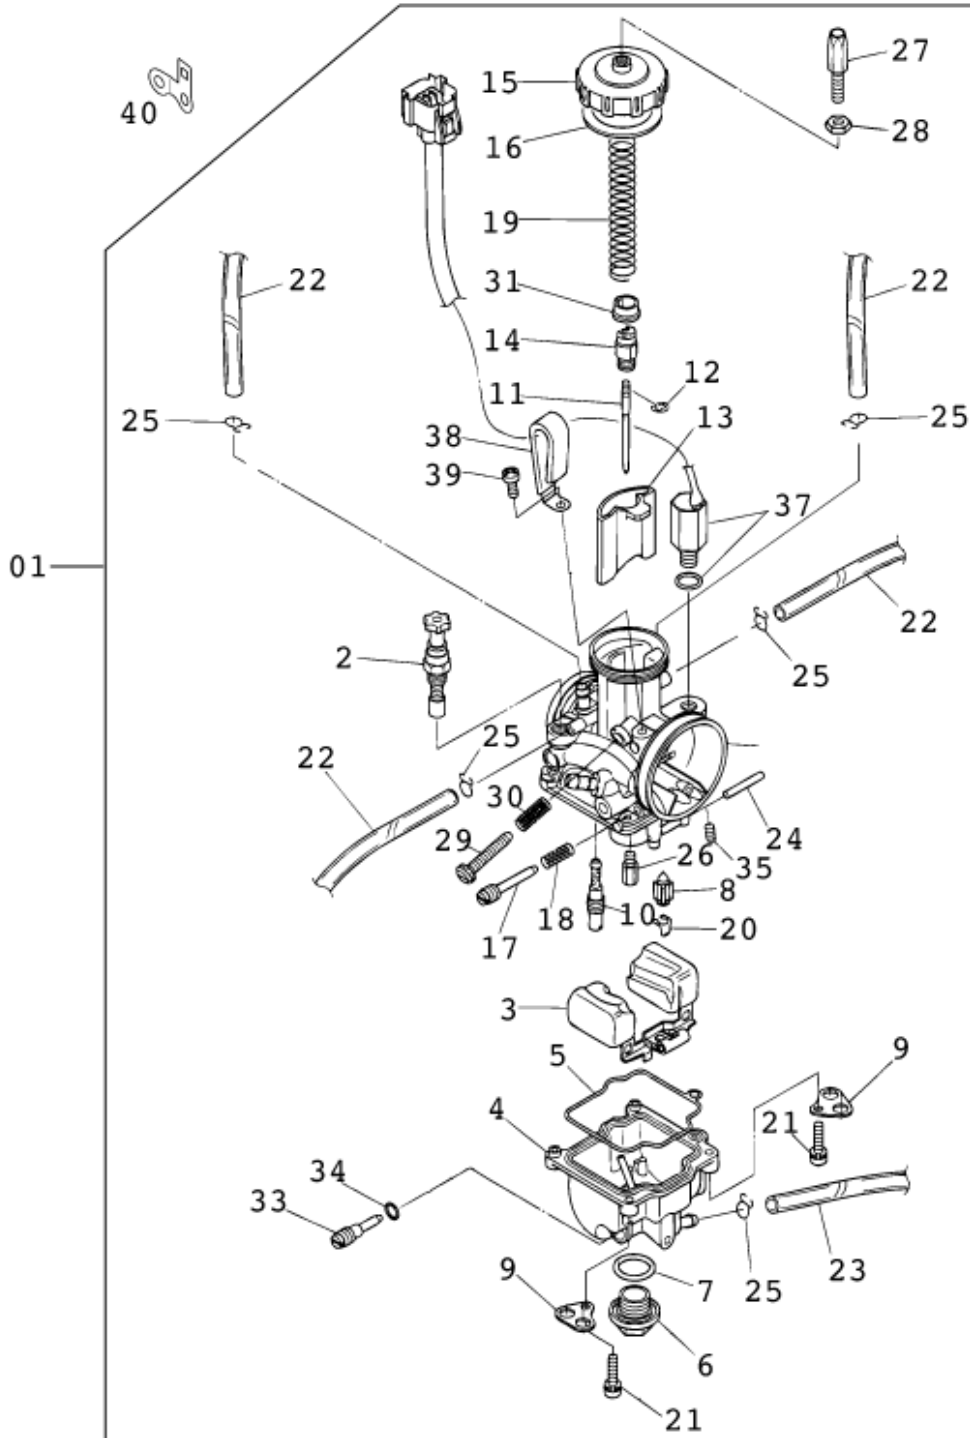

▲ **ACHTUNG !!!**
 Vor dem Einbau des Vergasers, Bedüsung kor
CAUTION !!!
 Before mounting the carburetor, check t

Pos	Part Number	Description	Additional Text	Quantity
1	54631201844	CARBURET.KEIHIN PWK38 AG PJ'00		1.00
2	54631245000	STARTER PISTON CPL.		1.00
3	54631209000	FLOAT R-39 16GRAM		1.00
4	54631011000	FLOAT CHAMBER CPL. 38PJ '2000		1.00
5	54631010000	GASKET FLOAT CHAMBER		1.00

37	54631086000	MAGNETVALVE PWK 38 AG PJ		1.00
38	54631087000	CLIP FOR POWER JET CABLE		1.00
39	54631087050	SCREW FOR CLIP POWER JET		1.00
40	50331079000	BRACKET FOR PJ-PLUG '2000		1.00