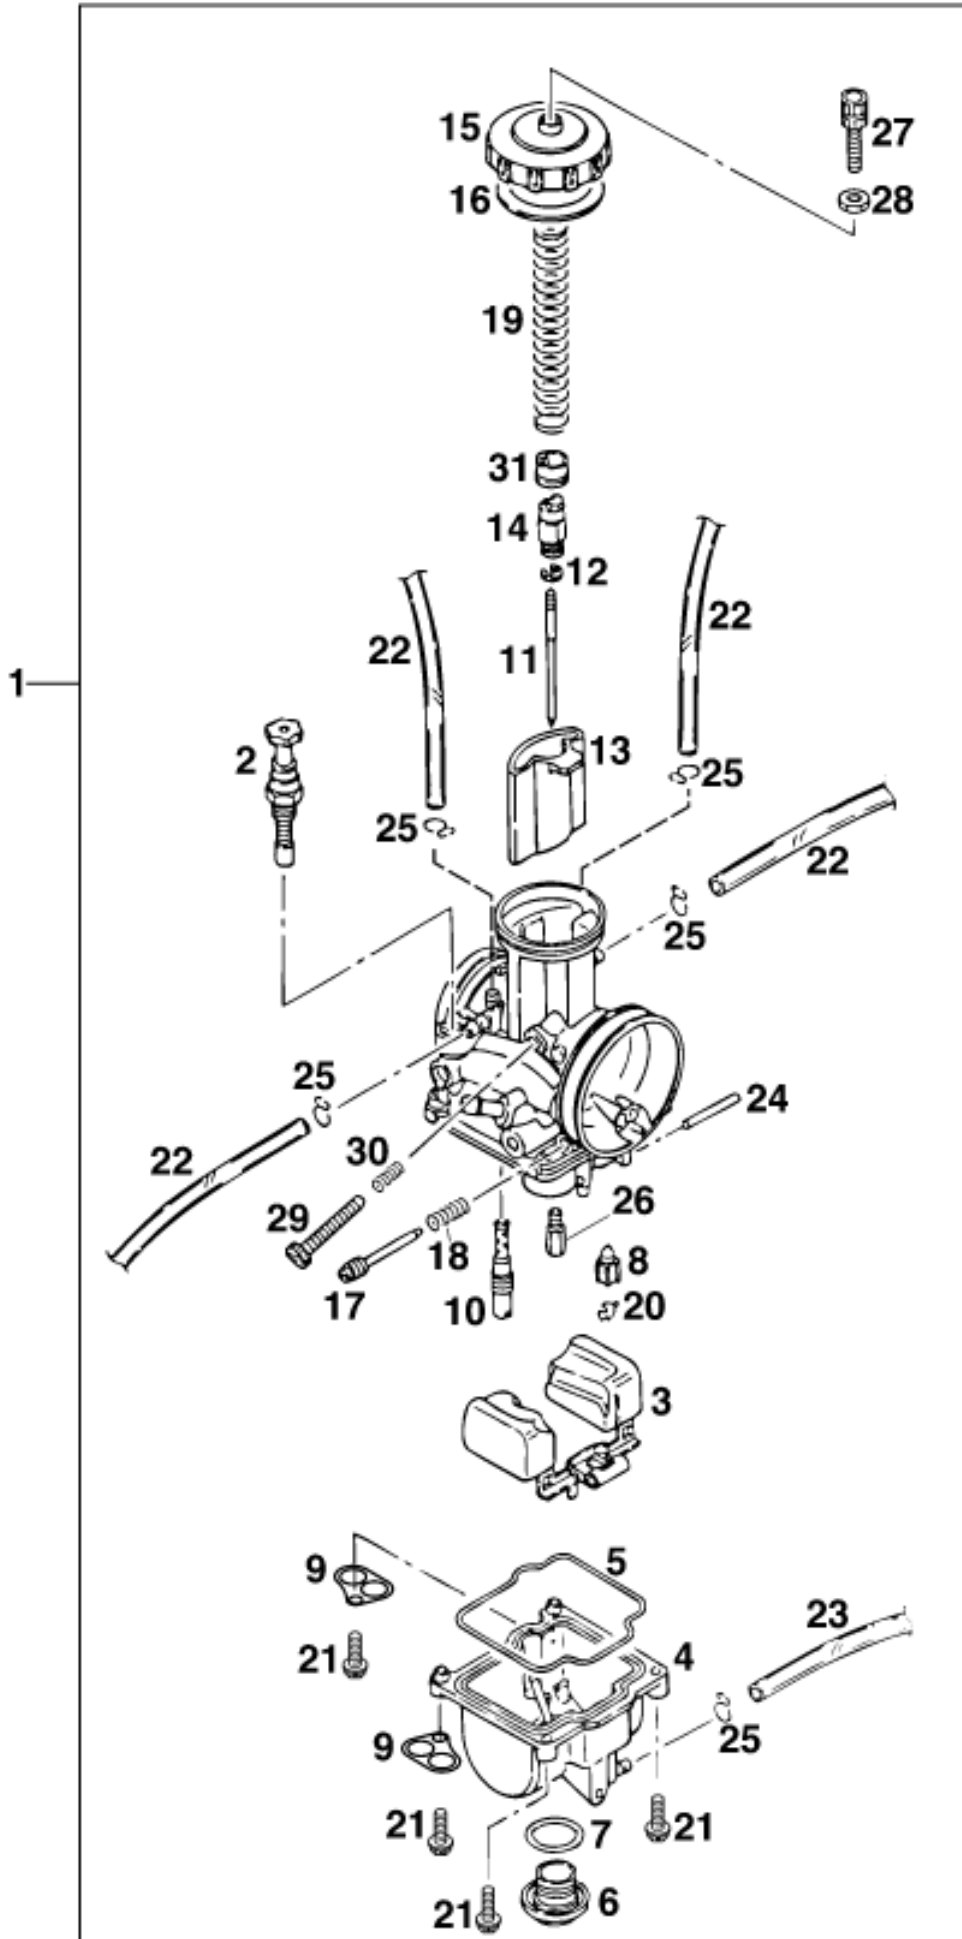

250 SX M/Ö <1996><US><630160>
CARBURETOR
32724

Pos	Part Number	Description	Additional Text	Quantity
1	54631101044	CARBURETOR KEIHIN PWK 39 '94		1.00

1	54631201044	CARBURETOR KEIHIN PWK 38 '93		1.00
2	54631245000	STARTER PISTON CPL.		1.00
3	54631209000	FLOAT R-39 16GRAM		1.00
4	54631211000	FLOAT CHAMBER		1.00
5	54531610000	GASKET FLOAT CHAMBER		1.00
6	54531699000	PLUG M 18X1		1.00
7	0770180230	O-RING 18,00X2,30 NBR 70		1.00
8	54631220000	FLOAT NEEDLE		1.00
9	54531612100	RETAINING PLATE FOR BLEEDER		2.00
10	54531607035	IDLE JET 35 KEIHIN	125/200 EXC	0.00
10	54531607038	IDLE JET 38 KEIHIN	450-650 FE+FS	1.00
10	54531607040	IDLE JET 40 KEIHIN	450 SMR	0.00
10	54531607042	IDLE JET 42 KEIHIN	525 SMR	0.00
10	54531607045	IDLE JET 45 KEIHIN	200 MXC/EXC-USA	1.00
10	54531607048	IDLE JET 48 KEIHIN	125 SX	1.00
10	54531607050	IDLE JET 50 KEIHIN		0.00
10	54531607052	IDLE JET 52 KEIHIN		0.00
10	54531607055	IDLE JET 55 KEIHIN		1.00
10	54531607060	IDLE JET 60 KEIHIN		0.00
10	54531607065	IDLE JET 65 KEIHIN		0.00
10	54531607070	IDLE JET 70 KEIHIN		0.00
11	54531636005	JET NEEDLE NOZ E KEIHIN	200 MXC, EXC USA	1.00
11	54531636006	JET NEEDLE NOZ F KEIHIN	200 MXC/EXC-USA	0.00
11	54531636007	JET NEEDLE NOZ G KEIHIN	SX	1.00
11	54531636008	JET NEEDLE NOZ H KEIHIN	300 MXC, EXC USA	1.00
11*	54531636009	JET NEEDLE NOZ I KEIHIN		1.00
11	54531636851	JET NEEDLE N 85 A KEIHIN		0.00
11	54531636852	JET NEEDLE N 85 B KEIHIN		1.00
11	54531636853	JET NEEDLE N 85 C KEIHIN		1.00
11	54531636854	JET NEEDLE N 85 D KEIHIN		1.00
11	54531636855	JET NEEDLE N 85 E KEIHIN		0.00
12	54531629000	CLIP FOR JET NEEDLE		1.00
13	54631235006	THROTTLE VALVE 60 KEIHIN	125 SX	1.00
14	54631232000	NIPPLE		1.00
15	54631227000	CARBURETOR COVER		1.00
16	54531628000	RUBBER SEAL RING 40X46X1		1.00
17	54531617000	ADJUSTMENT SCREW		1.00
18	54531615000	SPRING FOR ADJUSTMENT SCREW		1.00
19	54631230000	SLIDING SPRING		1.00
20	54531621000	CLAMP		1.00
21*	0016040163	HH COLLAR SCREW M 4X16 WS=6		4.00
22	31007007001	PVC-HOSE 5 X 8 MM		1.00
23	52031137001	PVC-HOSE 3X5MM		0.00
24	54531608000	STUD 2,5X25		1.00
25	54531696000	Clamp 6mm		0.00
26	54531623150	MAIN JET 150 KEIHIN		1.00
26	54531623160	MAIN JET 160 KEIHIN	MXC, EXC	0.00
26	54531623165	MAIN JET 165 KEIHIN	SX	0.00
26	54531623170	MAIN JET 170 KEIHIN		0.00
26	54531623172	MAIN JET 172 KEIHIN		0.00