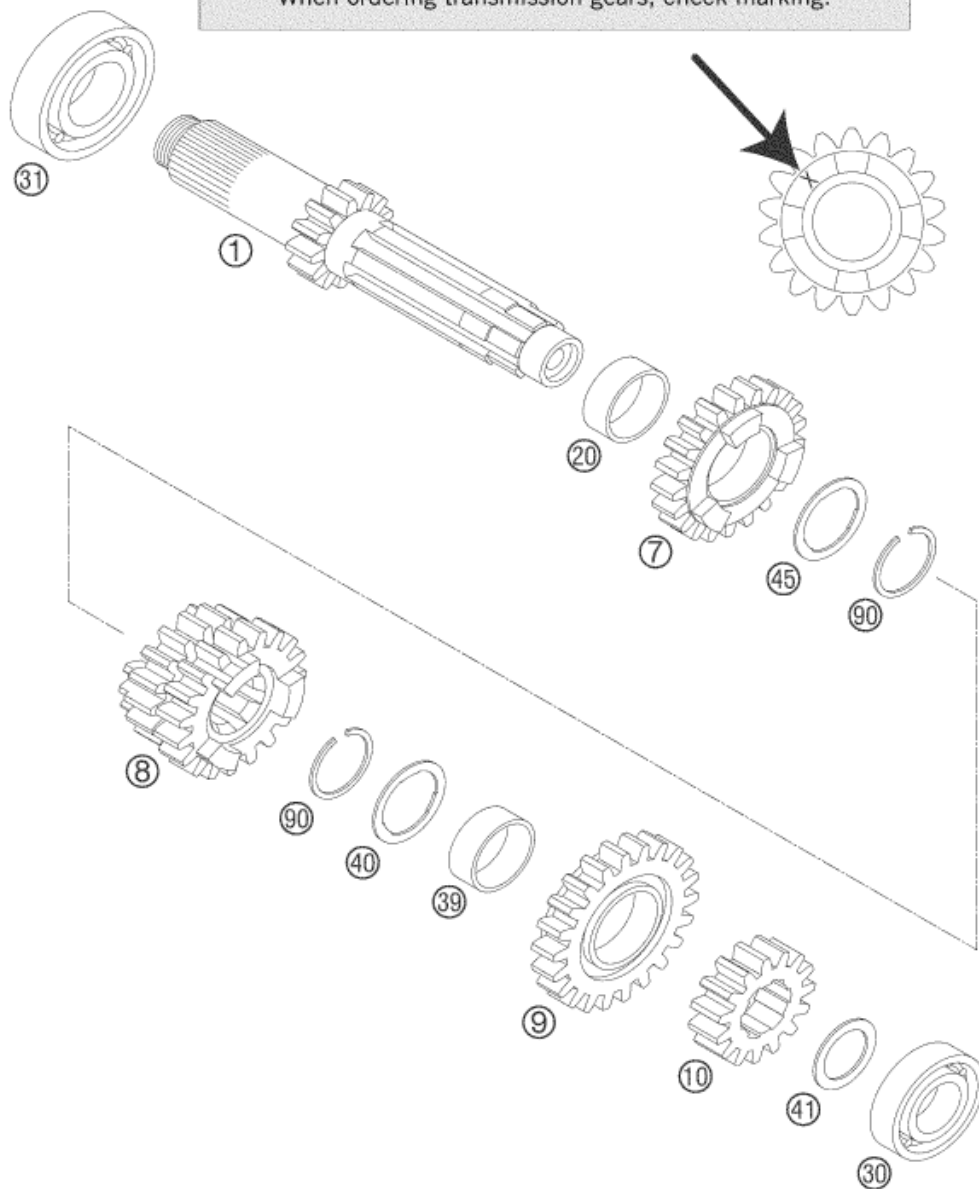

ACHTUNG !!!
 Bei Bestellung von Getrieberädern, Markierung beachten.
CAUTION !!!
 When ordering transmission gears, check marking.

Pos	Part Number	Description	Additional Text	Quantity
1	50333001144	MAIN SHAFT CPL. 12-T '98	200 EXC	1.00
7	52333007100	IDLER G. 5TH G.17-T "5G17H"	200 EXC	1.00
8	50333008100	SLIDING GEAR 3/4.G. 17/19-T 04	"3S17H"- "4S19H"; 200 EXC	1.00
9	50333009400	IDLER G.6TH G. 22-T "6G22H"	200 EXC	1.00
10	50333010100	SOLID GEAR 2ND G.15-T"2S15"		1.00
20	50333020000	IDLER GEAR BUSH. 22X25X11,1 A	ONLY FOR 200 SX, MXC	1.00
30	0625160030	GROOVED BALL BEARING 16003 C3		1.00
31	0625060042	BALL BEARING 6004 TN9 C4		1.00
39	50333020000	IDLER GEAR BUSH. 22X25X11,1 A	ONLY FOR 200 SX, MXC	1.00
40	50333040000	STOP DISC 22,2X27,8X1 A	ONLY FOR 200 SX, MXC	1.00
41	50333041000	STOP DISC 17,2X26X1 B		1.00
45	50333045000	STOP DISK 22,2X27,8X1		1.00

90	50133090000	LOCK RING 22X1,2		2.00
----	-------------	------------------	--	------