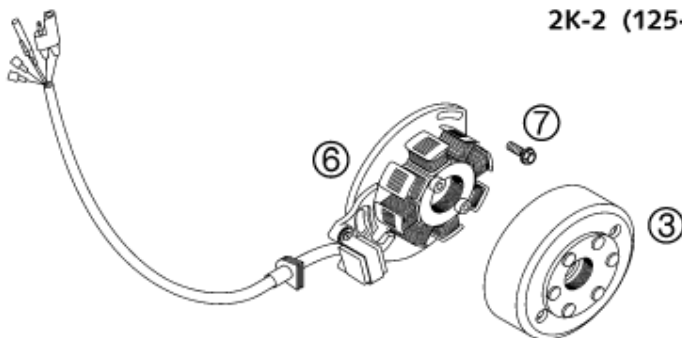

2K-1 (125 SX)

2K-2 (125-200 MXC/EXC-USA)

2K-3 (125-200 EXC-EU)

Pos	Part Number	Description	Additional Text	Quantity
2	54739005144	FLYWHEEL KOKUSAN 2K-2 CPL. '97	125-200 MXC/EXC-USA	1.00
5	50339004100	STATOR KOKUSAN 2K-2 '98	125-200 MXC/EXC-USA	1.00
7	0015050163	HH COLLAR SCREW M 5X16 WS=8		3.00
10	52339031300	CDI UNIT CU7434 200'99	KOKUSAN	1.00
12	50339006000	IGNI.COIL KOKU. IG5127		1.00
14	54711034000	VOLTAGE REGULATOR KOKU.EXC USA	125-200 MXC/EXC-USA	1.00
15	50311034000	VOLTAGE REGULA. 12V 125-200'98	125-200 EXC-EU	1.00
16	54331093310	SPARK PLUG	200 MXC/EXC	1.00
17	54531010000	SPARK PLUG CAP LB05EMH N		1.00

18	0770150040	O-RING 15,00X4,00 NBR 70	125	1.00
20	0015060163	HH COLLAR SCREW M 6X16 WS=8	FE, FS	2.00
21	0014060203	HH COLLAR SCREW M 6X20 WS=8		2.00
22	0015060123	HH COLLAR SCREW M 6X12 WS=8		1.00