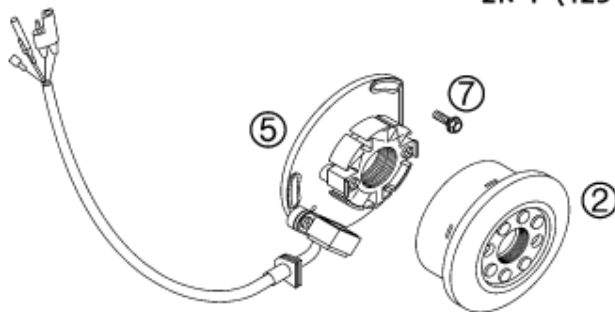

2K-1 (125 SX)

2K-2 (125-200 MXC/EXC-USA)

2K-3 (125-200 EXC-EU)

Pos	Part Number	Description	Additional Text	Quantity
2	54739005144	FLYWHEEL KOKUSAN 2K-2 CPL. '97	125-200 MXC/EXC-USA	1.00
5	50339004100	STATOR KOKUSAN 2K-2 '98	125-200 MXC/EXC-USA	1.00
7	0015050163	HH COLLAR SCREW M 5X16 WS=8		3.00
10	52339031300	CDI UNIT CU7434 200'99	KOKUSAN	1.00
12	50339006000	IGNI.COIL KOKU. IG5127		1.00
14	54711034000	VOLTAGE REGULATOR KOKU.EXC USA	125-200 MXC/EXC-USA	1.00
15	50311034000	VOLTAGE REGULA. 12V 125-200'98	125-200 EXC-EU	1.00
16	54331093310	SPARK PLUG	200 MXC/EXC	1.00
17	54531010000	SPARK PLUG CAP LB05EMH N		1.00

18	0770150040	O-RING 15,00X4,00 NBR 70	125	1.00
20	0015060163	HH COLLAR SCREW M 6X16 WS=8	FE, FS	2.00
21	0014060203	HH COLLAR SCREW M 6X20 WS=8		2.00
22	0015060123	HH COLLAR SCREW M 6X12 WS=8		1.00