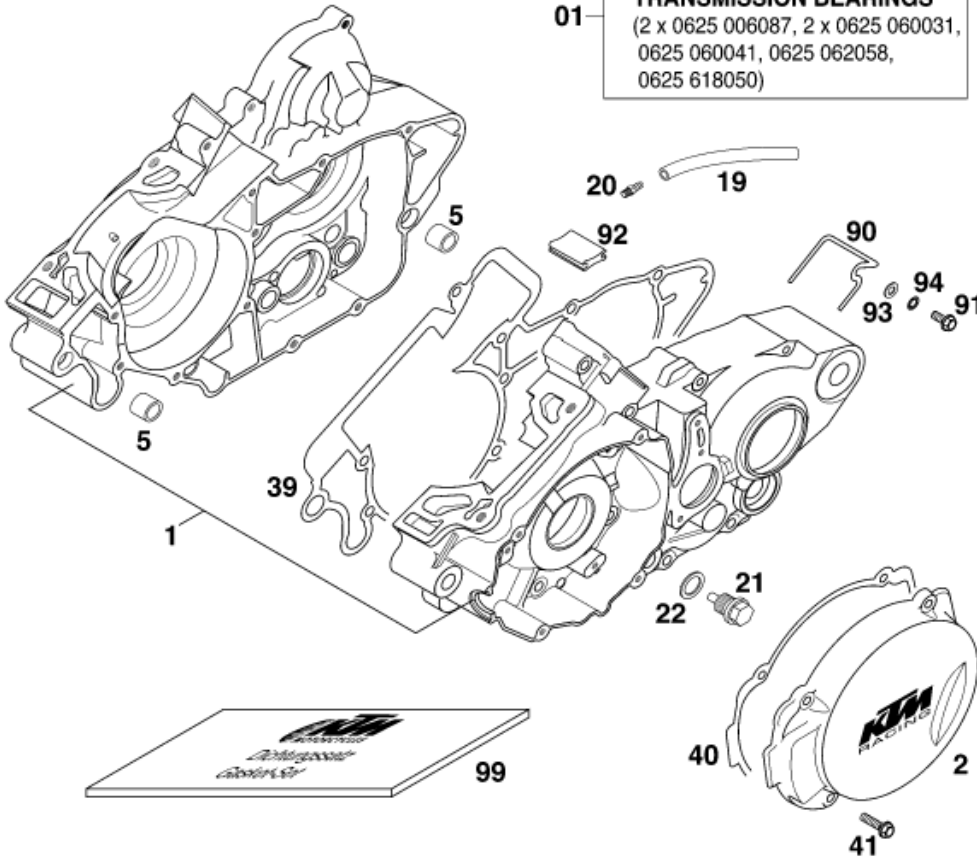

1,5
+ GETRIEBELAGER
TRANSMISSION BEARINGS
01 (2 x 0625 006087, 2 x 0625 060031,
0625 060041, 0625 062058,
0625 618050)

Pos	Part Number	Description	Additional Text	Quantity
1	50330000044	ENGINE CASE CPL.W.TRAN.BEAR'		1.00
1	52330000044	ENGINE CASE CPL.W.TRAN.BEAR'		1.00
2	50330002000	IGNITION COVER 125/200 '98		1.00
5	54630027000	DOWEL BUSHING 13,8X11X12		2.00
19	55007016001	PVC-HOSE 7X10 PER METER		0.00
20	58336020090	VACUUM CONNECTION M 6X1	ADVENTURE	1.00
21	58030021000	OILDRAIN PLUG W.MAG. M 12X1,5		1.00
22	58038022000	CU-seal ring DIN7603-12X18X1.5		1.00
39	50330039000	ENGINE CASE GASKET 0,5MM '98		1.00
40	50330040000	IGNITION COVER GASKET 1MM'98		1.00
41	0015050203	HH COLLAR SCREW M 5X20 WS=8		4.00
90	50330090000	BRACKET FOR BREATHERTUBE		1.00
91	0015050123	HH COLLAR SCREW M 5X12 WS=8		1.00
92	50330092000	OIL GUARD GROMMET 25X31 '98		1.00
93	0125050003	WASHER DIN0125-A 5,3		1.00

94	0797050003	TOOTH LOCK WASH. DIN6797-J 5,3		1.00
99	50330099000	GASKET SET 125-200 '98-'05		1.00