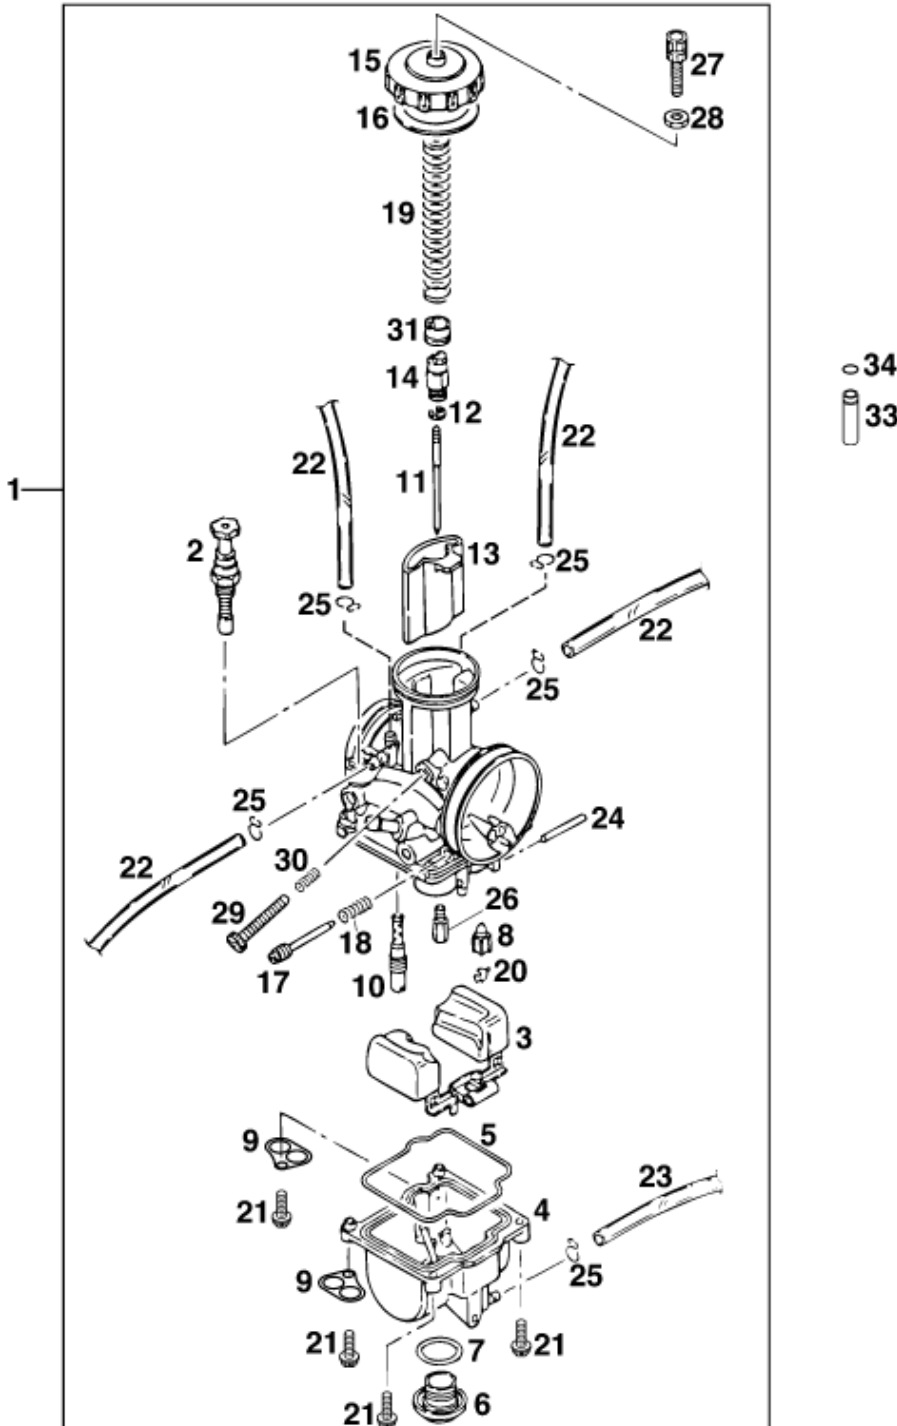

ACHTUNG !!!
 Vor dem Einbau des Vergasers, Bedüsung kontrollieren.
CAUTION !!!
 Before mounting the carburetor, check the jetting.

Pos	Part Number	Description	Additional Text	Quantity
1	50331001044	CARBURETOR KEIHIN PWK 39'		1.00
2	54631245000	STARTER PISTON CPL.		1.00
3	54631209000	FLOAT R-39 16GRAM		1.00
4	54631211000	FLOAT CHAMBER		1.00
5	54531610000	GASKET FLOAT CHAMBER		1.00
6	54531699000	PLUG M 18X1		1.00

26	54531623175	MAIN JET 175 KEIHIN	250 EXC EU+AUS, 300 MXC, EXC	0.00
26	54531623178	MAIN JET 178 KEIHIN	200 MXC/EXC-USA	0.00
26	54531623180	MAIN JET 180 KEIHIN	200 EXC-EU/AUS	1.00
26	54531623182	MAIN JET 182 KEIHIN	250 EXC USA	0.00
26	54531623185	MAIN JET 185 KEIHIN	125 SX	0.00
26	54531623188	MAIN JET 188 KEIHIN	125/200 SX	0.00
26	54531623190	MAIN JET 190 KEIHIN	200 SX	1.00
26	54531623195	MAIN JET 195 KEIHIN		0.00
27	54531625000	ADJUSTMENT SCREW M 6X0,75		1.00
28	52031126000	HEXAGON NUT M 6X0,75 DIN0439		1.00
29	54631219100	ADJUSTMENT SCREW M 5		1.00
30	54631118000	SPRING		1.00
31	54631231000	SPRING CAP		1.00
33	50331029036	SLIDE STOP L=36MM	380 EXC AUS	0.00
34	0770060020	O-RING 6,00X2,00 NBR 70	300 TPI Erzbergrodeo	0.00