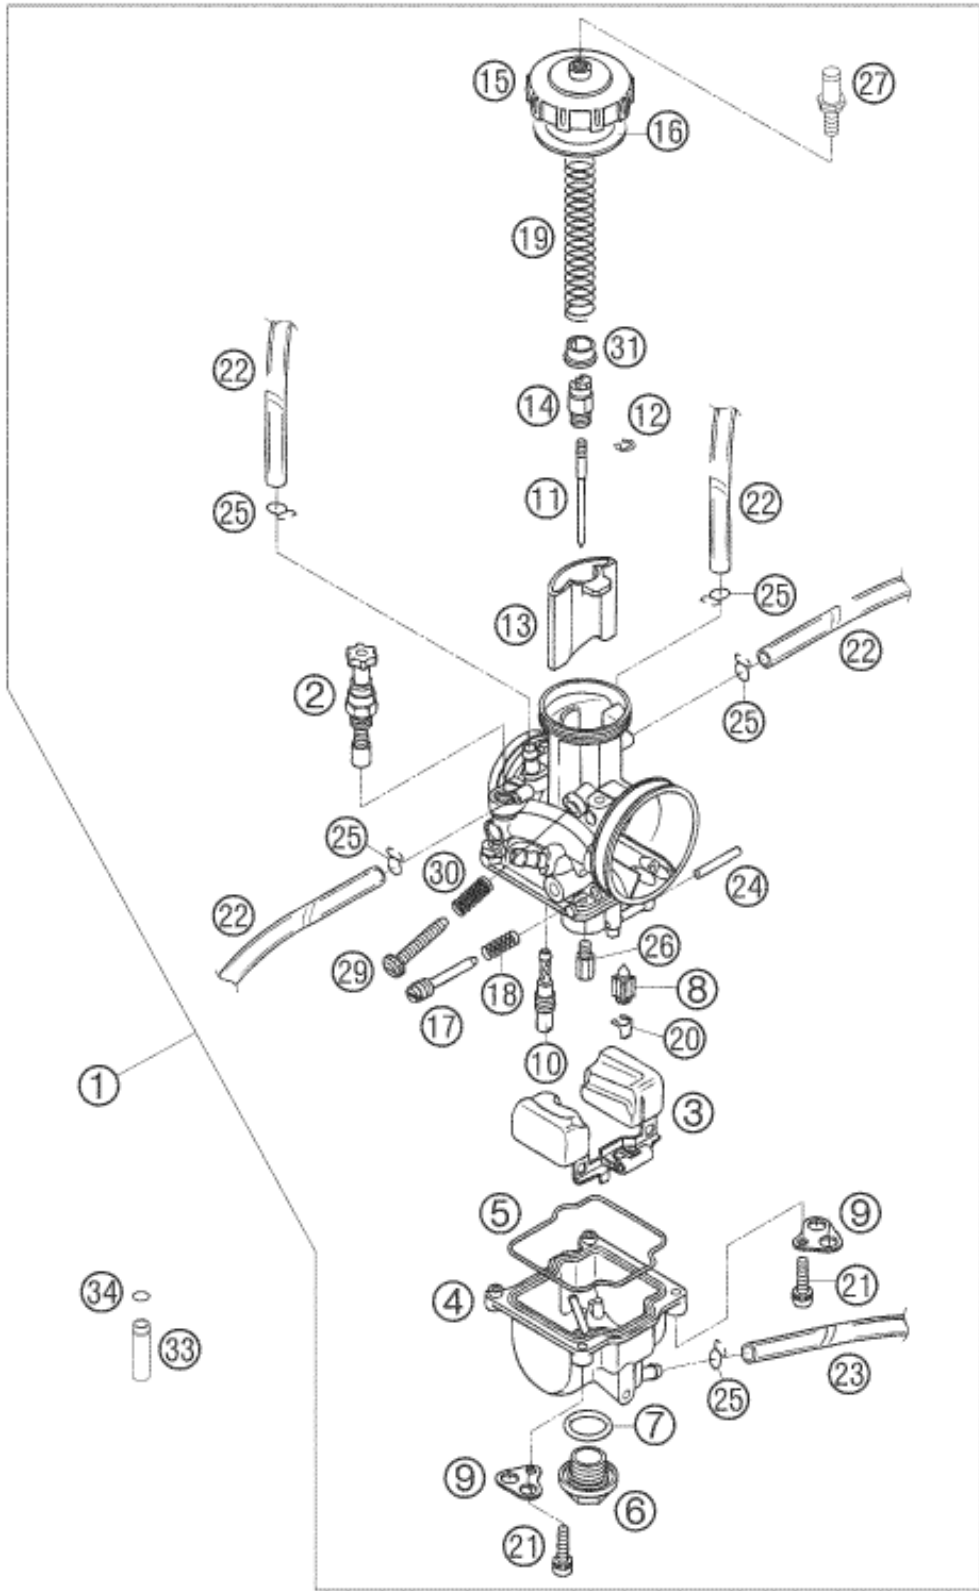

ACHTUNG !!!
 Vor dem Einbau des Vergasers, Bedüsung kontrollieren.
CAUTION !!!
 Before mounting the carburetor, check the jetting.

Pos	Part Number	Description	Additional Text	Quantity
-----	-------------	-------------	-----------------	----------

26	54531623180	MAIN JET 180 KEIHIN	200 EXC-EU/AUS	1.00
26	54531623182	MAIN JET 182 KEIHIN	250 EXC USA	0.00
26	54531623185	MAIN JET 185 KEIHIN	125 SX	0.00
26	54531623188	MAIN JET 188 KEIHIN	125/200 SX	1.00
26	54531623190	MAIN JET 190 KEIHIN	200 SX	0.00
26	54531623192	MAIN JET 192 KEIHIN		0.00
26	54531623195	MAIN JET 195 KEIHIN		0.00
27	54831029000	THROTTLE CALBE HOLDER M6X0,75		1.00
29	54631219100	ADJUSTMENT SCREW M 5		1.00
30	54631118000	SPRING		1.00
31	54631231000	SPRING CAP		1.00
33	50331029036	SLIDE STOP L=36MM	380 EXC AUS	0.00
34	0770060018	O-RING 6,07X1,78 FPM75		0.00