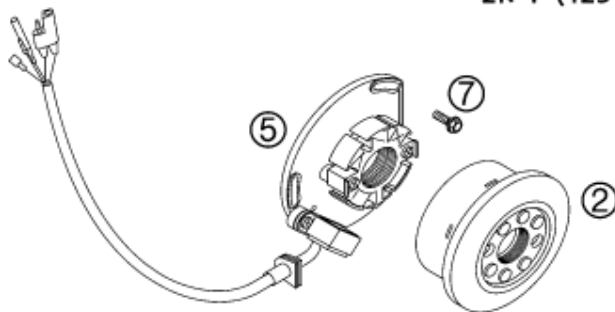

2K-1 (125 SX)

2K-2 (125-200 MXC/EXC-USA)

2K-3 (125-200 EXC-EU)

Pos	Part Number	Description	Additional Text	Quantity
2	54739005144	FLYWHEEL KOKUSAN 2K-2 CPL. '97	125-200 MXC/EXC-USA	1.00
5	50339004100	STATOR KOKUSAN 2K-2 '98	125-200 MXC/EXC-USA	1.00
7	0015050163	HH COLLAR SCREW M 5X16 WS=8		3.00
10	50339031400	USE NEW CDI+ACCESSORIES	KOKUSAN	1.00
12	50339006000	IGNI.COIL KOKU. IG5127		1.00
14	54711034000	VOLTAGE REGULATOR KOKU.EXC USA	125-200 MXC/EXC-USA	1.00
15	50311034000	VOLTAGE REGULA. 12V 125-200'98	125-200 EXC-EU	1.00
16	50339093100	SPARK PLUG NGK BR 9EVX	125 SX	1.00
17	54531010000	SPARK PLUG CAP LB05EMH N		1.00

18	0770150040	O-RING 15,00X4,00 NBR 70	125	1.00
20	0015060163	HH COLLAR SCREW M 6X16 WS=8	FE, FS	2.00
21	0014060203	HH COLLAR SCREW M 6X20 WS=8		2.00
22	0015060123	HH COLLAR SCREW M 6X12 WS=8		1.00