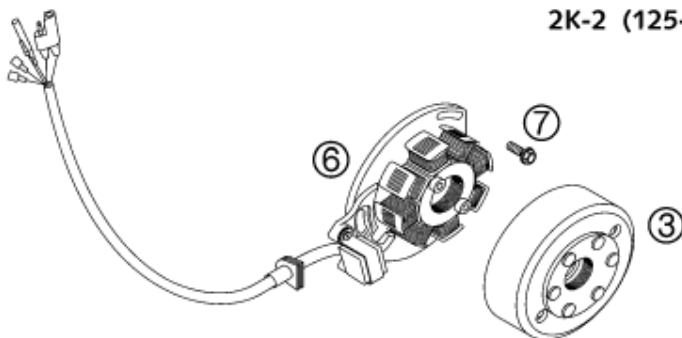

2K-1 (125 SX)

2K-2 (125-200 MXC/EXC-USA)

2K-3 (125-200 EXC-EU)

Pos	Part Number	Description	Additional Text	Quantity
2	54739005144	FLYWHEEL KOKUSAN 2K-2 CPL. '97	125-200 MXC/EXC-USA	1.00
5	50339004100	STATOR KOKUSAN 2K-2 '98	125-200 MXC/EXC-USA	1.00
7	0015050163	HH COLLAR SCREW M 5X16 WS=8		3.00
10	50339031400	USE NEW CDI+ACCESSORIES	KOKUSAN	1.00
12	50339006000	IGNI.COIL KOKU. IG5127		1.00
14	54711034000	VOLTAGE REGULATOR KOKU.EXC USA	125-200 MXC/EXC-USA	1.00
15	50311034000	VOLTAGE REGULA. 12V 125-200'98	125-200 EXC-EU	1.00
16	50339093100	SPARK PLUG NGK BR 9EVX	125 SX	1.00
17	54531010000	SPARK PLUG CAP LB05EMH N		1.00

18	0770150040	O-RING 15,00X4,00 NBR 70	125	1.00
20	0015060163	HH COLLAR SCREW M 6X16 WS=8	FE, FS	2.00
21	0014060203	HH COLLAR SCREW M 6X20 WS=8		2.00
22	0015060123	HH COLLAR SCREW M 6X12 WS=8		1.00