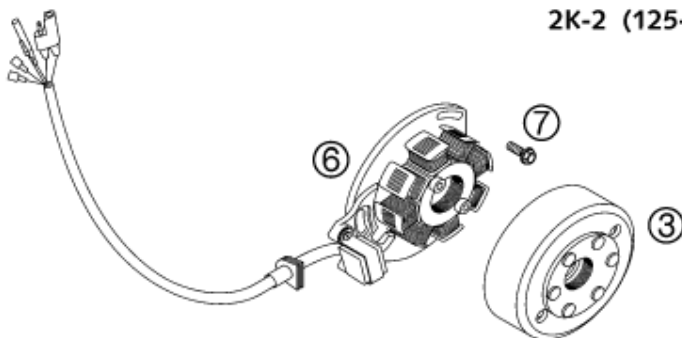

2K-1 (125 SX)

2K-2 (125-200 MXC/EXC-USA)

2K-3 (125-200 EXC-EU)

Pos	Part Number	Description	Additional Text	Quantity
3	50339005200	FLYWHEEL KOKUSAN 2K-3 '98	125-200 EXC-EU	1.00
6	50339004200	STATOR KOKUSAN 2K-3 '98	125-200 EXC-EU	1.00
7	0015050163	HH COLLAR SCREW M 5X16 WS=8		3.00
10	50339031400	USE NEW CDI+ACCESSORIES	KOKUSAN	1.00
12	50339006000	IGNI.COIL KOKU. IG5127		1.00
14	54711034000	VOLTAGE REGULATOR KOKU.EXC USA	125-200 MXC/EXC-USA	1.00
15	50311034000	VOLTAGE REGULA. 12V 125-200'98	125-200 EXC-EU	1.00
16	50339093100	SPARK PLUG NGK BR 9EVX	125 SX	1.00
17	54531010000	SPARK PLUG CAP LB05EMH N		1.00

18	0770150040	O-RING 15,00X4,00 NBR 70	125	1.00
20	0015060163	HH COLLAR SCREW M 6X16 WS=8	FE, FS	2.00
21	0014060203	HH COLLAR SCREW M 6X20 WS=8		2.00
22	0015060123	HH COLLAR SCREW M 6X12 WS=8		1.00