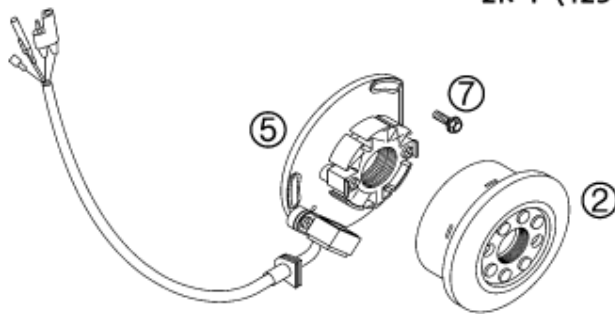

2K-1 (125 SX)

2K-2 (125-200 MXC/EXC-USA)

2K-3 (125-200 EXC-EU)

Pos	Part Number	Description	Additional Text	Quantity
3	50339005200	FLYWHEEL KOKUSAN 2K-3 '98	125-200 EXC-EU	1.00
6	50339004200	STATOR KOKUSAN 2K-3 '98	125-200 EXC-EU	1.00
7	0015050163	HH COLLAR SCREW M 5X16 WS=8		3.00
10	50339031400	USE NEW CDI+ACCESSORIES	KOKUSAN	1.00
12	50339006000	IGNI.COIL KOKU. IG5127		1.00
14	54711034000	VOLTAGE REGULATOR KOKU.EXC USA	125-200 MXC/EXC-USA	1.00
15	50311034000	VOLTAGE REGULA. 12V 125-200'98	125-200 EXC-EU	1.00
16	50339093100	SPARK PLUG NGK BR 9EVX	125 SX	1.00
17	54531010000	SPARK PLUG CAP LB05EMH N		1.00

18	0770150040	O-RING 15,00X4,00 NBR 70	125	1.00
20	0015060163	HH COLLAR SCREW M 6X16 WS=8	FE, FS	2.00
21	0014060203	HH COLLAR SCREW M 6X20 WS=8		2.00
22	0015060123	HH COLLAR SCREW M 6X12 WS=8		1.00