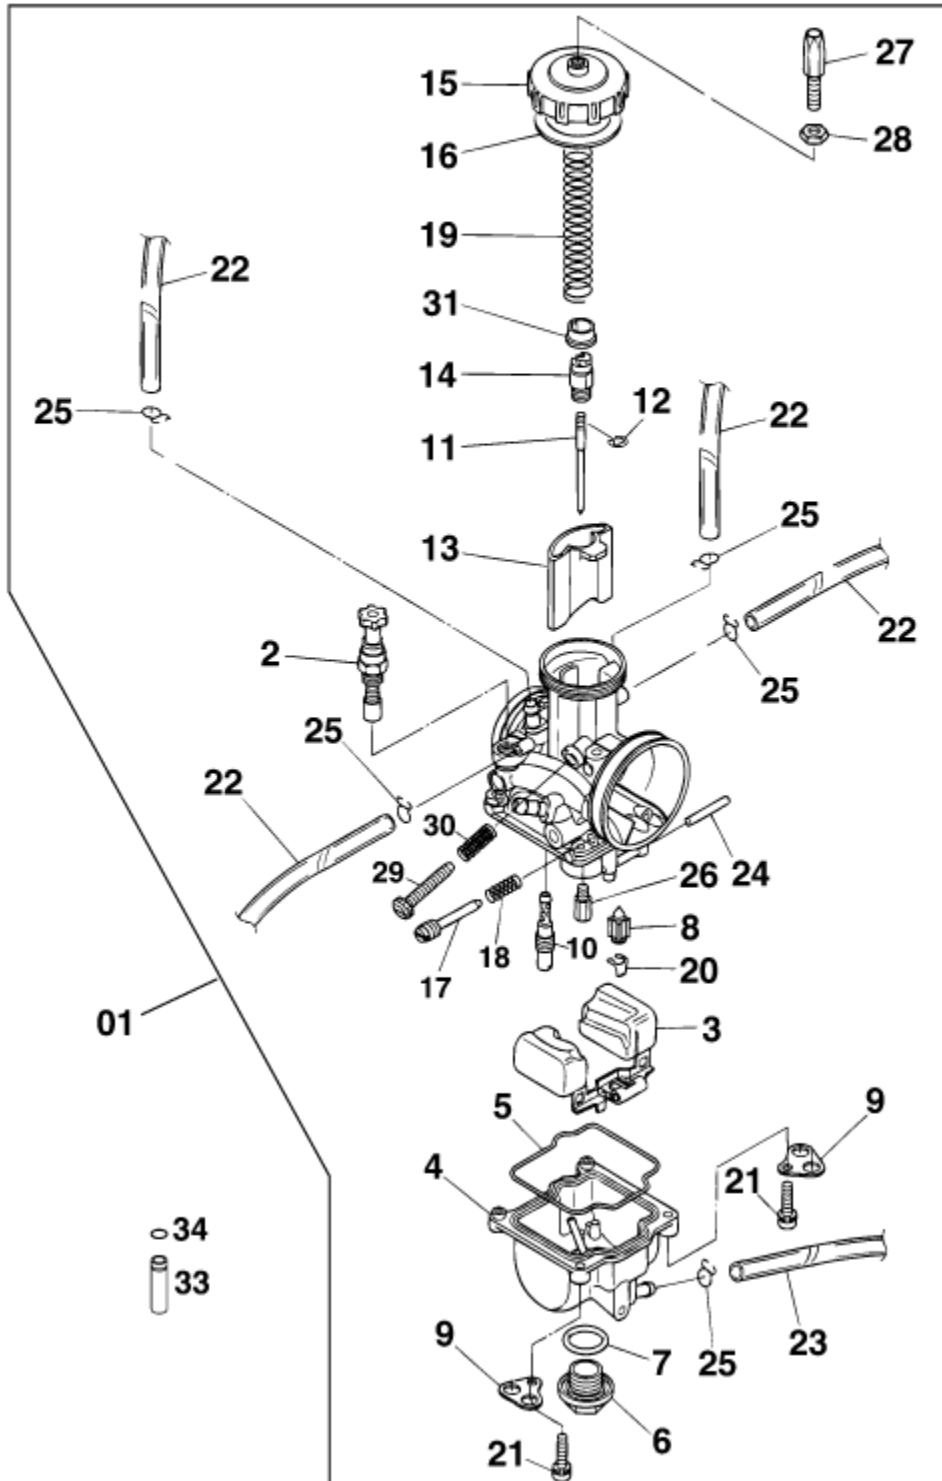

ACHTUNG !!!

Vor dem Einbau des Vergasers, Bedüsung kontrollieren.

CAUTION !!!

Before mounting the carburetor, check the jetting.

Pos	Part Number	Description	Additional Text	Quantity
1	50331001044	CARBURETOR KEIHIN PWK 39 '		1.00
1*	50331001344	CARBURET.KEIHIN PWK 38 AG 20		1.00
2	54631245000	STARTER PISTON CPL.		1.00