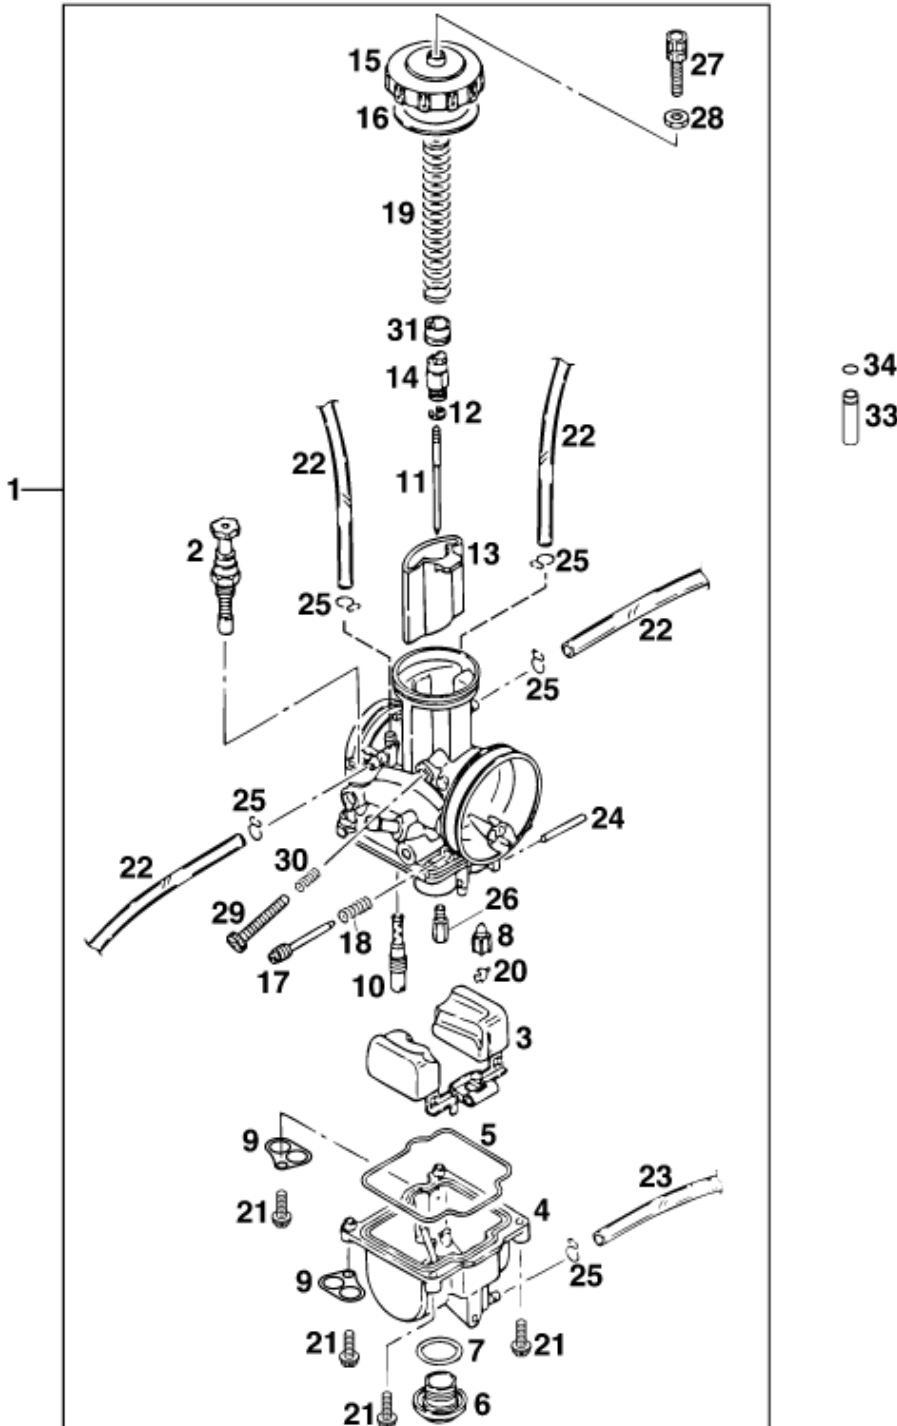

ACHTUNG !!!
 Vor dem Einbau des Vergasers, Bedüsung kontrollieren.
CAUTION !!!
 Before mounting the carburetor, check the jetting.

Pos	Part Number	Description	Additional Text	Quantity
1	50331001044	CARBURETOR KEIHIN PWK 39'		1.00
2	54631245000	STARTER PISTON CPL.		1.00
3	54631209000	FLOAT R-39 16GRAM		1.00
4	54631211000	FLOAT CHAMBER		1.00
5	54531610000	GASKET FLOAT CHAMBER		1.00
6	54531699000	PLUG M 18X1		1.00

26	54531623180	MAIN JET 180 KEIHIN	200 EXC-EU/AUS	1.00
26	54531623182	MAIN JET 182 KEIHIN	250 EXC USA	0.00
26	54531623185	MAIN JET 185 KEIHIN	125 SX	0.00
26	54531623188	MAIN JET 188 KEIHIN	125/200 SX	0.00
26	54531623190	MAIN JET 190 KEIHIN	200 SX	1.00
26	54531623192	MAIN JET 192 KEIHIN		0.00
26	54531623195	MAIN JET 195 KEIHIN		0.00
27	54531625000	ADJUSTMENT SCREW M 6X0,75		1.00
28	52031126000	HEXAGON NUT M 6X0,75 DIN0439		1.00
29	54631219100	ADJUSTMENT SCREW M 5		1.00
30	54631118000	SPRING		1.00
31	54631231000	SPRING CAP		1.00
33	50331029036	SLIDE STOP L=36MM	380 EXC AUS	0.00
34	0770060018	O-RING 6,07X1,78 FPM75		0.00