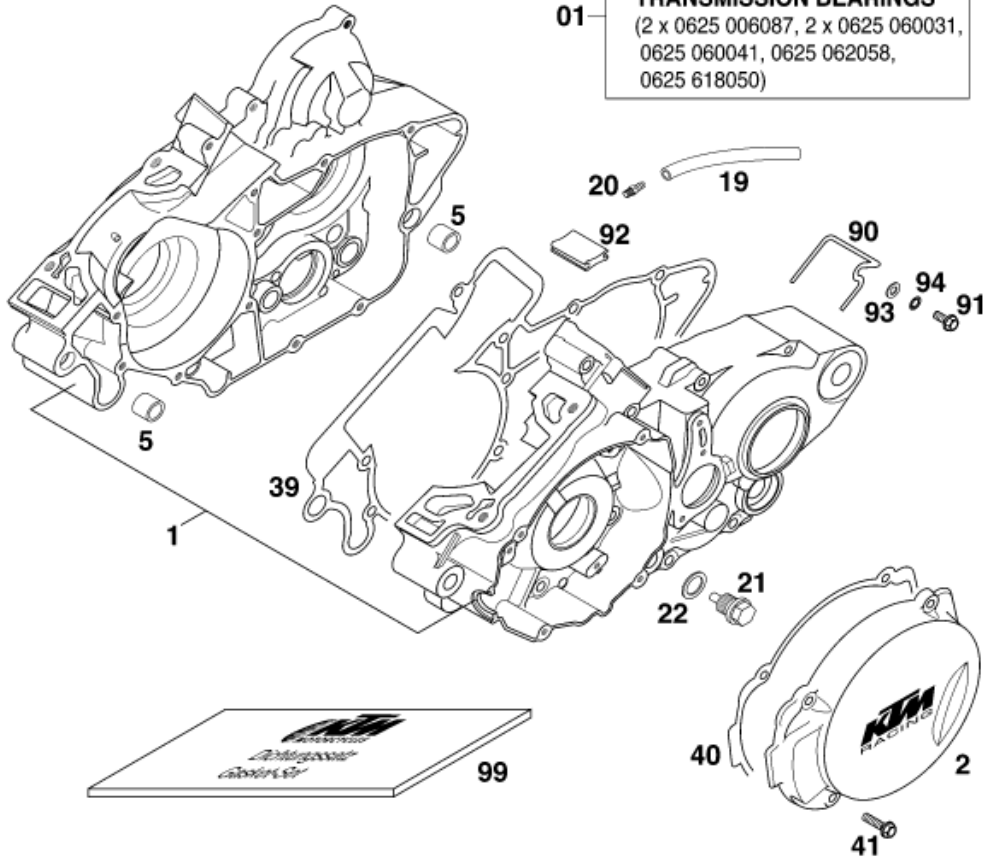

**1,5**  
**+ GETRIEBELAGER**  
**TRANSMISSION BEARINGS**  
01 (2 x 0625 006087, 2 x 0625 060031,  
0625 060041, 0625 062058,  
0625 618050)

Pos	Part Number	Description	Additional Text	Quantity
1	50330000044	ENGINE CASE CPL.W.TRAN.BEAR'		1.00
1	52330000044	ENGINE CASE CPL.W.TRAN.BEAR'		1.00
2	50330002000	IGNITION COVER 125/200 '98		1.00
5	54630027000	DOWEL BUSHING 13,8X11X12		2.00
19	55007016001	PVC-HOSE 7X10 PER METER		0.00
20	58336020090	VACUUM CONNECTION M 6X1	ADVENTURE	1.00
21	58030021000	OILDRAIN PLUG W.MAG. M 12X1,5		1.00
22	58038022000	CU-seal ring DIN7603-12X18X1.5		1.00
39	50330039000	ENGINE CASE GASKET 0,5MM '98		1.00
40	50330040000	IGNITION COVER GASKET 1MM'98		1.00
41	0015050203	HH COLLAR SCREW M 5X20 WS=8		4.00
90	50330090000	BRACKET FOR BREATHERTUBE		1.00
91	0015050123	HH COLLAR SCREW M 5X12 WS=8		1.00
92	50330092000	OIL GUARD GROMMET 25X31 '98		1.00
93	0125050003	WASHER DIN0125-A 5,3		1.00

94	0797050003	TOOTH LOCK WASH. DIN6797-J 5,3		1.00
99	50330099000	GASKET SET 125-200 '98-'05		1.00