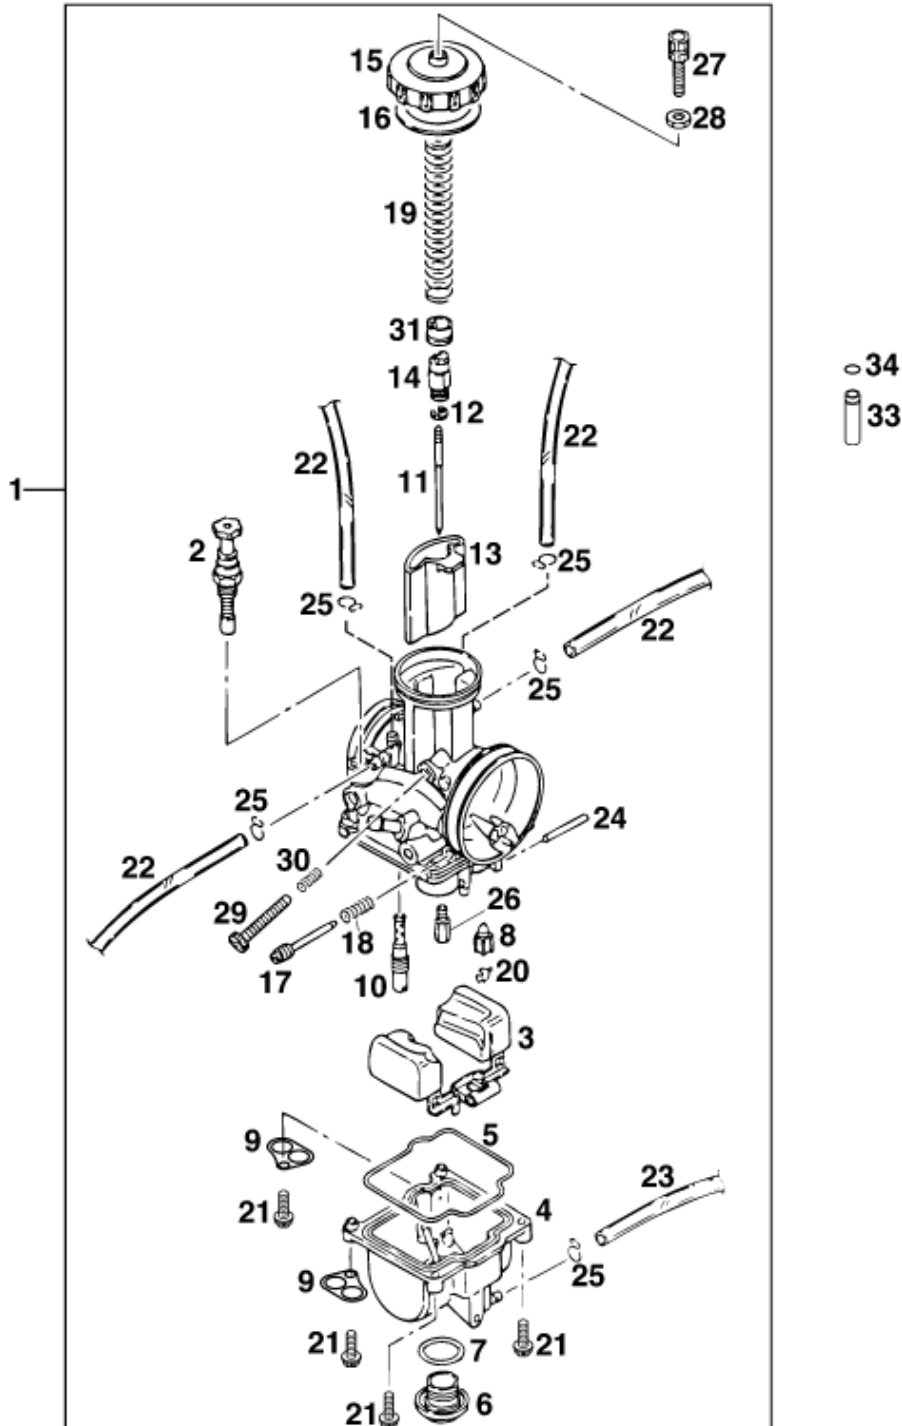

ACHTUNG !!!

Vor dem Einbau des Vergasers, Bedüsung kontrollieren.

CAUTION !!!

Before mounting the carburetor, check the jetting.

Pos	Part Number	Description	Additional Text	Quantity
1	50331001044	CARBURETOR KEIHIN PWK 39'		1.00
2	54631245000	STARTER PISTON CPL.		1.00
3	54631209000	FLOAT R-39 16GRAM		1.00
4	54631211000	FLOAT CHAMBER		1.00
5	54531610000	GASKET FLOAT CHAMBER		1.00
6	54531699000	PLUG M 18X1		1.00

26	54531623175	MAIN JET 175 KEIHIN	250 EXC EU+AUS, 300 MXC, EXC	0.00
26	54531623178	MAIN JET 178 KEIHIN	200 MXC/EXC-USA	0.00
26	54531623180	MAIN JET 180 KEIHIN	200 EXC-EU/AUS	1.00
26	54531623182	MAIN JET 182 KEIHIN	250 EXC USA	0.00
26	54531623185	MAIN JET 185 KEIHIN	125 SX	0.00
26	54531623188	MAIN JET 188 KEIHIN	125/200 SX	0.00
26	54531623190	MAIN JET 190 KEIHIN	200 SX	1.00
26	54531623195	MAIN JET 195 KEIHIN		0.00
27	54531625000	ADJUSTMENT SCREW M 6X0,75		1.00
28	52031126000	HEXAGON NUT M 6X0,75 DIN0439		1.00
29	54631219100	ADJUSTMENT SCREW M 5		1.00
30	54631118000	SPRING		1.00
31	54631231000	SPRING CAP		1.00
33	50331029036	SLIDE STOP L=36MM	380 EXC AUS	0.00
34	0770060020	O-RING 6,00X2,00 NBR 70	300 TPI Erzbergrodeo	0.00