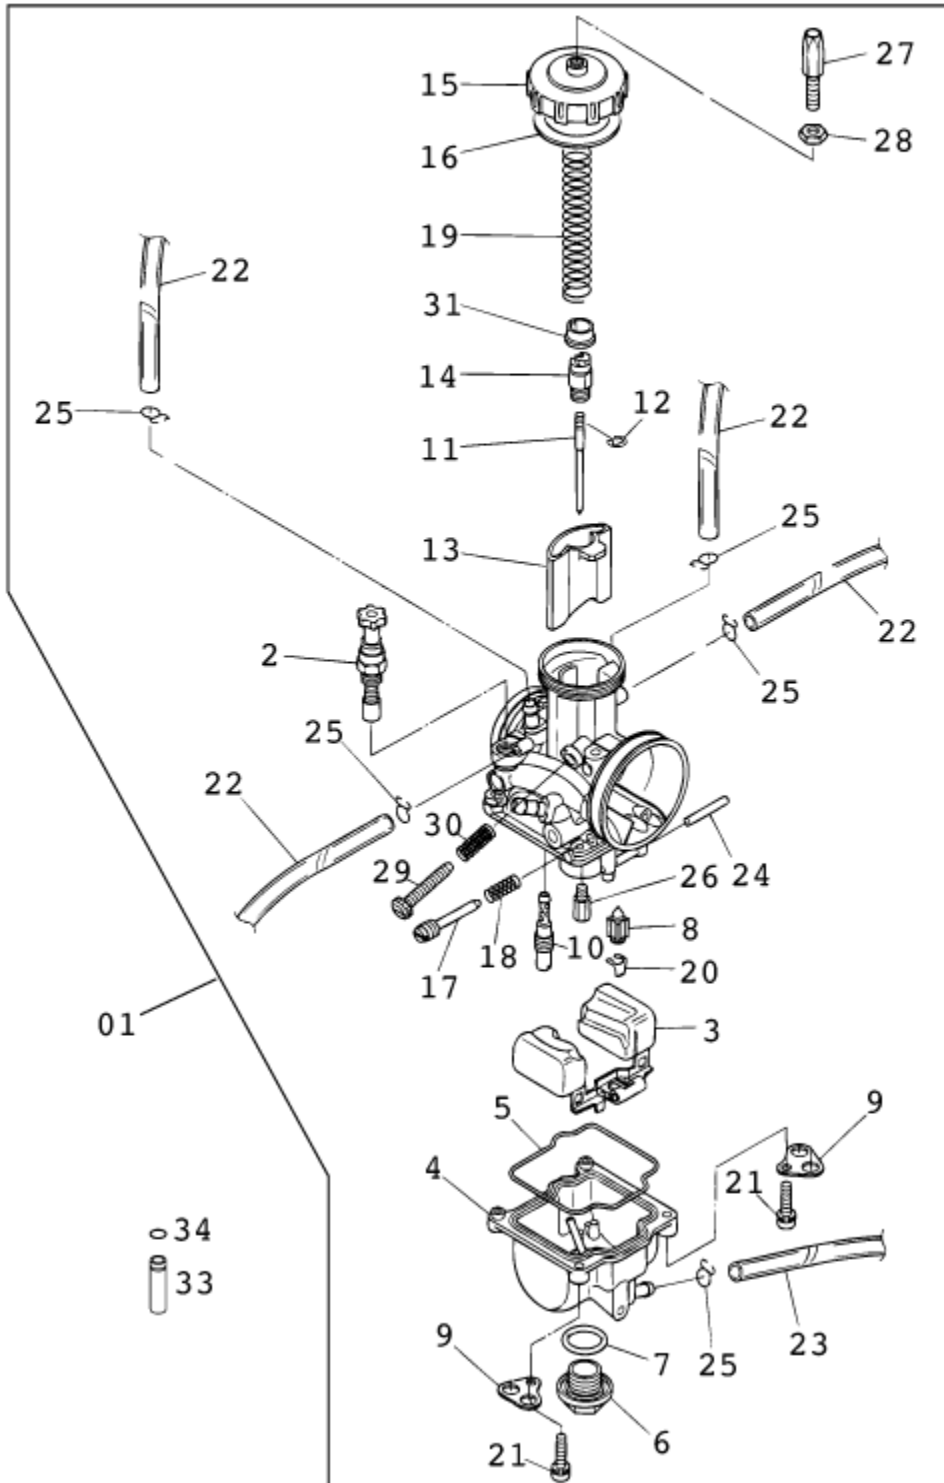

**▲ ACHTUNG !!!**  
 Vor dem Einbau des Vergasers, Bedüsung ko  
**CAUTION !!!**  
 Before mounting the carburetor, check t

Pos	Part Number	Description	Additional Text	Quantity
1	50331001044	CARBURETOR KEIHIN PWK 39 '		1.00
2	54631245000	STARTER PISTON CPL.		1.00
3	54631209000	FLOAT R-39 16GRAM		1.00