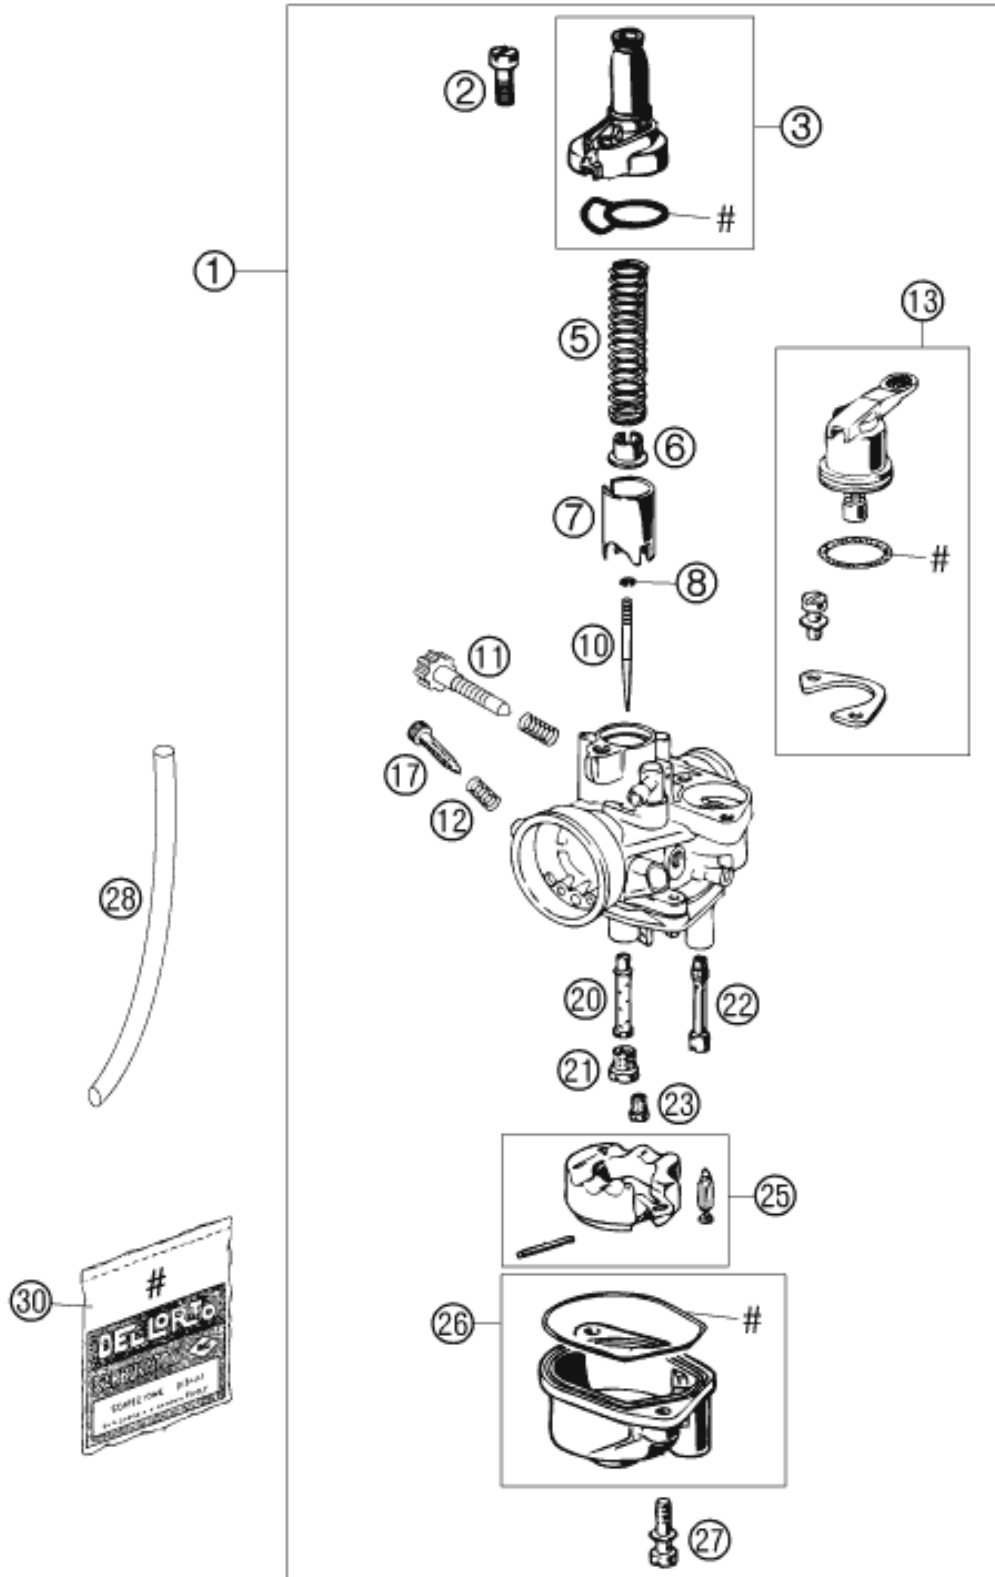

ACHTUNG !!! Vor dem Einbau des Vergasers, Bedüsung kontrollieren. **CAUTION !!!** Before mounting the carburetor, check the jetting.

Pos	Part Number	Description	Additional Text	Quantity
1	45131001000	CARBURETOR DELLORTO 14PHVA DS	SENIOR ADV.	1.00
2	0084050163	CYL.HEAD SCREW DIN0084-M 5X16A		1.00

3	45131527000	CARBURETOR COVER DELLOR. 12-14		1.00
5	45131530000	SPRING		1.00
6	45131531000	SPRING CAP		1.00
7	45131535000	THROTTLE VALVE 40		1.00
8	45131545000	CLAMP SPRING		1.00
10	45131534010	JET NEEDLE A10		1.00
11	45131517000	IDLE ADJUST SCREW		1.00
12	45131516000	SPRING		1.00
13	45131548000	STARTING LEVER CPL. DELL.12-14		1.00
17*	45131617000	ADJUST SCREW		1.00
20	45131536000	ATOMIZER 211FA		1.00
21*	45131023065	MAIN JET 65 DELLORTO	MINI ADV.	0.00
21	45131023070	MAIN JET 70 DELLORTO		0.00
21	57031523080	MAIN JET 80	SENIOR ADV.	1.00
21	59030054000	JET 60 DELLORTO M6X0,75	MINI ADV.	0.00
22	45131551060	STARTING JET 60		1.00
23	45131507035	IDLING JET 35		0.00
23	45131507045	IDLING JET 45	SENIOR ADV.	1.00
23	45131507030	IDLING JET 30		0.00
25	45131509000	FLOAT CPL.		1.00
26	45131511000	FLOAT BOWL DELLORTO 12-14		1.00
27	0084040203	CYL.SCREW DIN0084-M 4X20 A		2.00
28	52031137001	PVC-HOSE 3X5MM		0.00
30	45131599000	GASKET SET DELLORTO 12-14 PHVA		1.00

* = New part