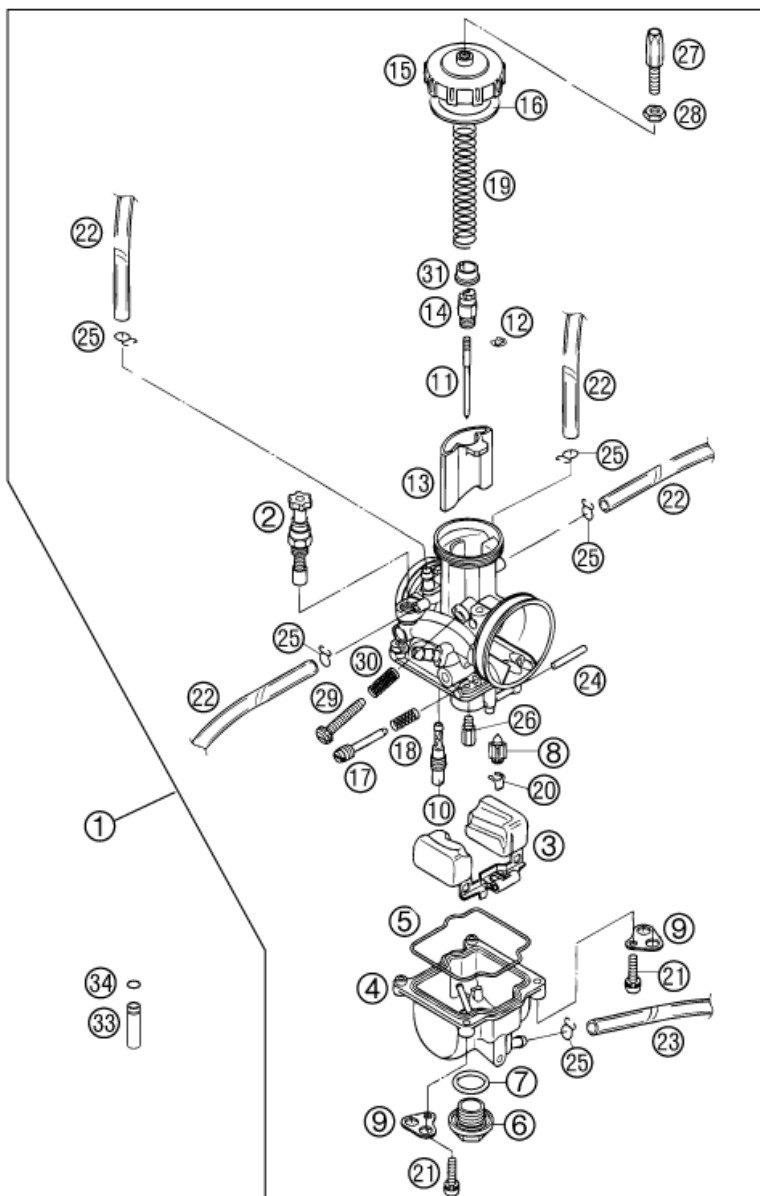

**ACHTUNG !!!**  
 Vor dem Einbau des Vergasers, Bedüsung kontrollieren.  
**CAUTION !!!**  
 Before mounting the carburetor, check the jetting.

Pos	Part Number	Description	Additional Text	Quantity
1*	50331001744	CARBURETOR KEIHIN PWK 39 2002	125 SX	1.00
1*	50331001944	CARBURETOR KEIHIN PWK 38AG 02	125-200 MXC/EXC	1.00
2	54631245000	STARTER PISTON CPL.		1.00
3	54631209000	FLOAT R-39 16GRAM		1.00
4	54631211000	FLOAT CHAMBER		1.00
5	54531610000	GASKET FLOAT CHAMBER		1.00
6	54531699000	PLUG M 18X1		1.00
7	0770180230	O-RING 18,00X2,30 NBR 70		1.00
8	54631220000	FLOAT NEEDLE		1.00
9	54531612100	RETAINING PLATE FOR BLEEDER		2.00
10	54531607035	IDLE JET 35 KEIHIN	125/200 EXC	0.00
10	54531607038	IDLE JET 38 KEIHIN	450-650 FE+FS	0.00

26	54531623175	MAIN JET 175 KEIHIN	250 EXC EU+AUS, 300 MXC, EXC	0.00
26	54531623178	MAIN JET 178 KEIHIN	200 MXC/EXC-USA	1.00
26	54531623180	MAIN JET 180 KEIHIN	200 EXC-EU/AUS	0.00
26	54531623182	MAIN JET 182 KEIHIN	250 EXC USA	0.00
26	54531623185	MAIN JET 185 KEIHIN	125 SX	1.00
26	54531623188	MAIN JET 188 KEIHIN	125/200 SX	0.00
26	54531623190	MAIN JET 190 KEIHIN	200 SX	0.00
26	54531623192	MAIN JET 192 KEIHIN		0.00
26	54531623195	MAIN JET 195 KEIHIN		0.00
27	54531625000	ADJUSTMENT SCREW M 6X0,75		1.00
28	52031126000	HEXAGON NUT M 6X0,75 DIN0439		1.00
29	54631219100	ADJUSTMENT SCREW M 5		1.00
30	54631118000	SPRING		1.00
31	54631231000	SPRING CAP		1.00
33	50331029036	SLIDE STOP L=36MM	380 EXC AUS	0.00
34	0770060018	O-RING 6,07X1,78 FPM75		0.00