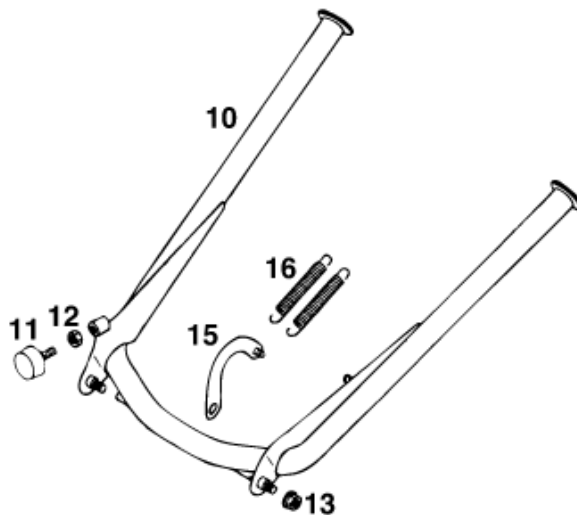

400/640 LC4 R

640 LC4  
SUPER MOTO

Pos	Part Number	Description	Additional Text	Quantity
1*	58403023600	SIDE STAND M10 640 LC4 R '99		1.00
2*	58403023700	SIDE STAND M10 640 S.MOTO '99		1.00
3*	58203027100	SPEZIAL SCREW M10 S.STAND '		1.00
4*	58403030000	SIDE STAND SPRING D=7,7MM '97		1.00
5	51003021000	SIDESTAND SPRING LONG		1.00
6	0912100303	AH SCREW DIN0912-M10X30		1.00
7	0912100256	AH SCREW DIN0912-M10X25 10.9		1.00
8*	58403026500	S.STAND BRACKET M10 LC4/S.M'99	BLACK	1.00

10	57503022000	% CENTER STAND SHORT 378MM '		0.00
10	58303022000	CENTER STAND LONG 408MM '93		1.00
11	58303070000	STOP RUBBER M8		1.00
12	0934080003	Hexagon nut DIN934 M8		1.00
13	54310086000			2.00
15	58303027000	SPRINGBOW '93		1.00
16	10003021000	STAND SPRING SHORT		2.00
20	6899785	LOCTITE 243 BLUE 5 ML		1.00

\* = New part