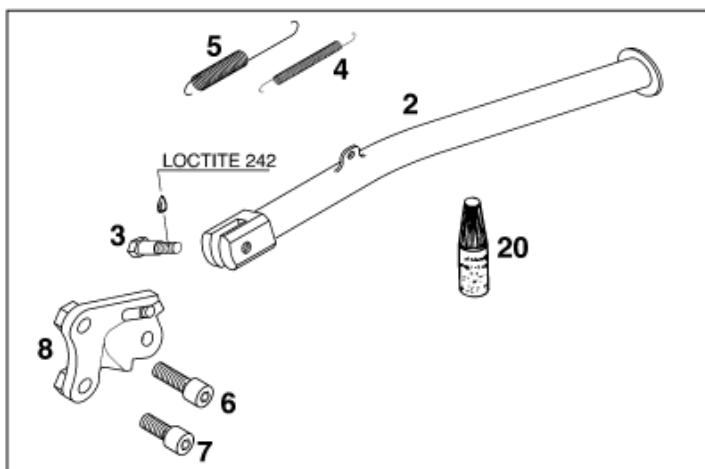

400/640 LC4 R

640 LC4  
SUPER MOTO

Pos	Part Number	Description	Additional Text	Quantity
1*	58403023600	SIDE STAND M10 640 LC4 R '99		1.00
2*	58403023700	SIDE STAND M10 640 S.MOTO '99		1.00
3*	58203027100	SPEZIAL SCREW M10 S.STAND '		1.00
4*	58403030000	SIDE STAND SPRING D=7,7MM '97		1.00
5	51003021000	SIDESTAND SPRING LONG		1.00
6	0912100303	AH SCREW DIN0912-M10X30		1.00
7	0912100256	AH SCREW DIN0912-M10X25 10.9		1.00
8*	58403026500	S.STAND BRACKET M10 LC4/S.M'99	BLACK	1.00

10	57503022000	% CENTER STAND SHORT 378MM '		0.00
10	58303022000	CENTER STAND LONG 408MM '93		1.00
11	58303070000	STOP RUBBER M8		1.00
12	0934080003	Hexagon nut DIN934 M8		1.00
13	54310086000			2.00
15	58303027000	SPRINGBOW '93		1.00
16	10003021000	STAND SPRING SHORT		2.00
20	6899785	LOCTITE 243 BLUE 5 ML		1.00