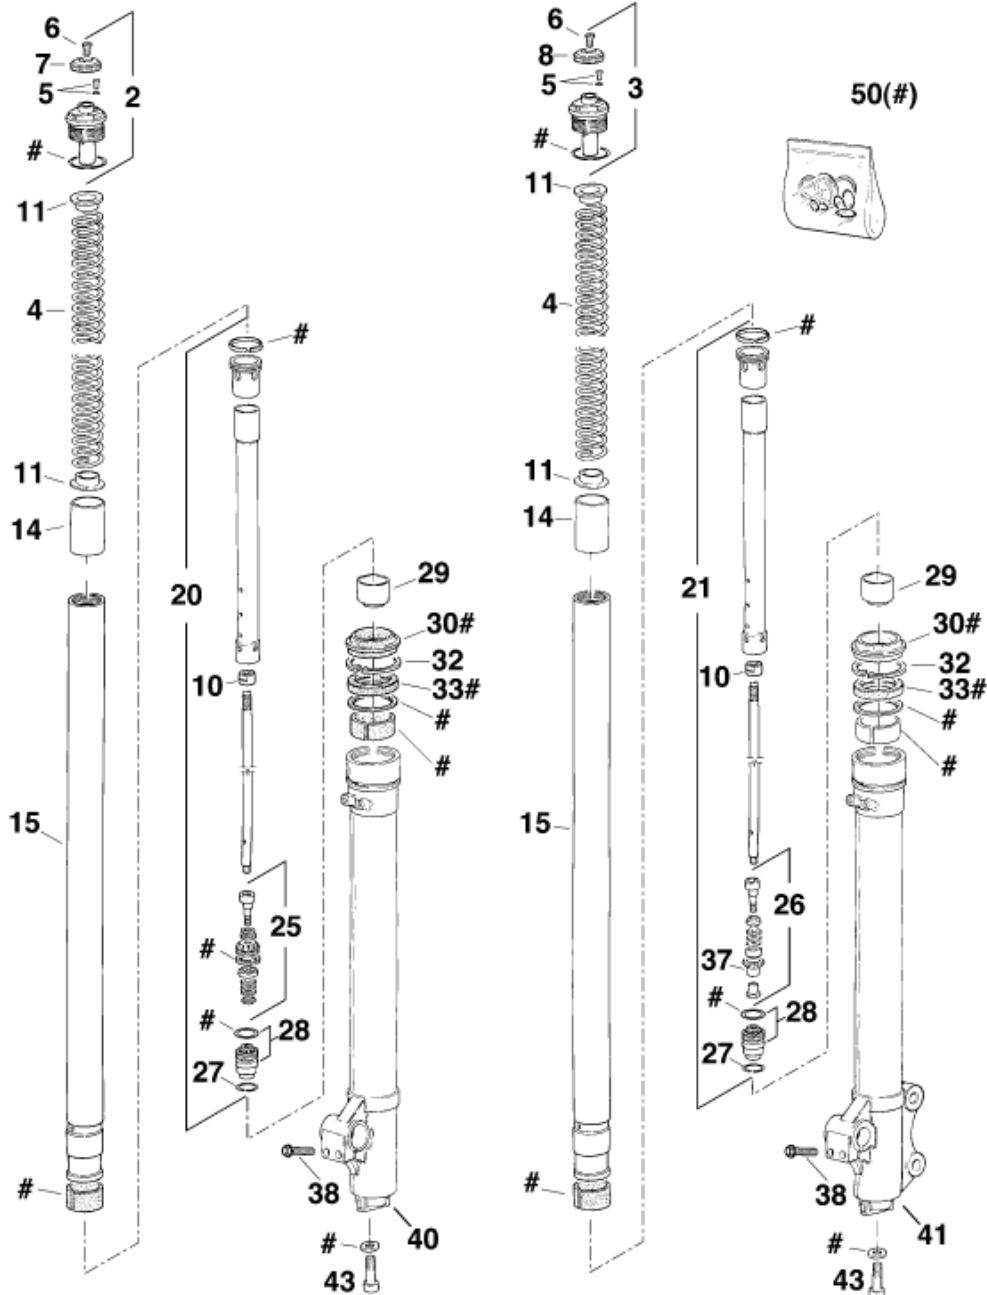

ZUGSTUFE / RECHTS
REBOUND DAMPING R/S

DRUCKSTUFE / LINKS
COMPRESS DAMPING L/S

Pos	Part Number	Description	Additional Text	Quantity
0	7514977	SPRING		0.00
0	75141033	SPRING		2.00
2	7701118	* SCREW CAP CPL. R/S		1.00
3	7701119	SCREW CAP CPL. L/S		1.00
4	7514978	SPRING		2.00
5	7850208AR	LENTIL HEAD SCREW M4X6		2.00
6	7520197	COUNTERSUNK SCREW M3X10		2.00
7	7549033	ADJUSTING KNOB R/S		1.00
8	7549034	ADJUSTING KNOB L/S		1.00
10	7521119	LOCK NUT		2.00
11	7536071	SPRING GUIDE CUP		4.00

14	7518917	PRE-LOAD BUSH		2.00
15	7507437	FORK TUBE D=45MM		2.00
20	7803802	* CARTRIDGE CPL. R/S		1.00
21	7803801	CARTRIDGE CPL. L/S		1.00
25	7850546	REPAIR KIT R/S		1.00
26	7850562	REPAIR KIT L/S		1.00
27	7523232	* STOP RING		2.00
28	7717026	* FOOT VALVE		2.00
29	7532631	HYDROSTOP		2.00
30	7533266	DUST SEAL		2.00
32	7523239	STOP RING		2.00
33	7528145	SEAL		2.00
37	7530081	* FLOATING PISTON		1.00
38	7520196	H H COLLAR SCREW M 6X25 WS=10		4.00
40	75031170/BS/R	SLIDER R/S		1.00
41	75031175/BS/R	SLIDER L/S		1.00
43	7520019	A H SCREW		2.00
50	7850544	REPAIR KIT		1.00