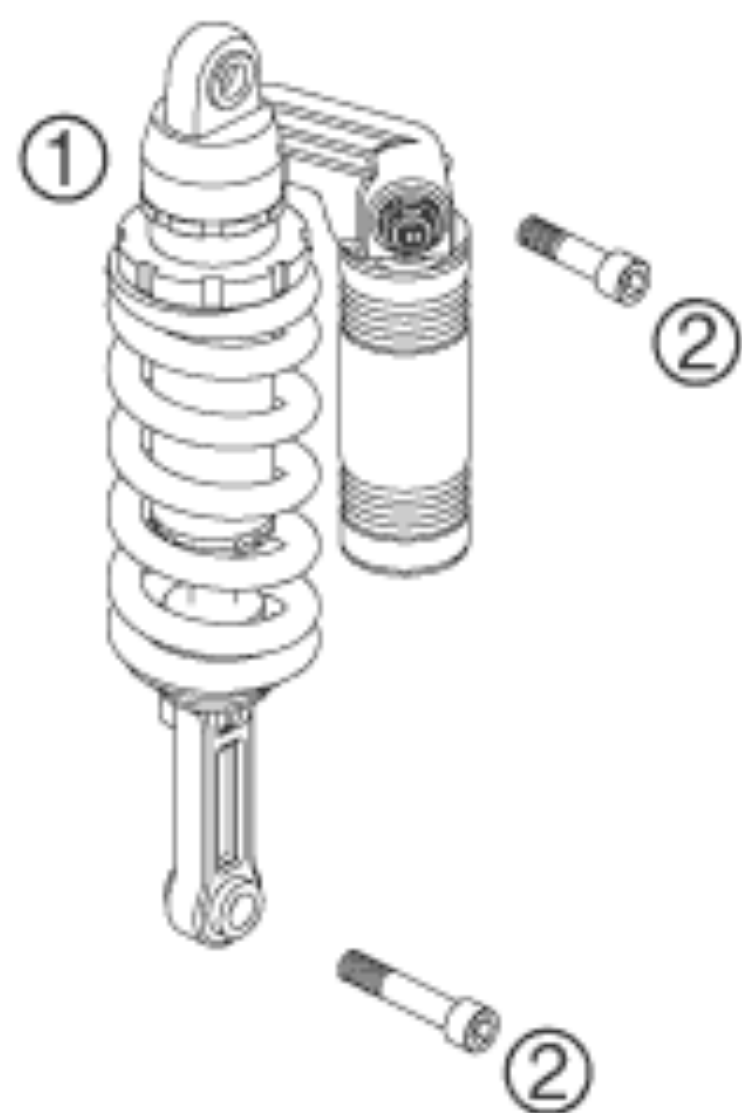

990 SUPERDUKE BLACK 2005 <2005><FR><9823E7>  
SHOCK ABSORBER  
27619

---

990 SUPERDUKE  
L= 387 MM

<b>Pos</b>	<b>Part Number</b>	<b>Description</b>	<b>Additional Text</b>	<b>Quantity</b>
2	60004016000	SCREW M14X1,5 L=55MM 03		1.00
2	60004017000	SCREW M14X1,5 L=73MM 03		1.00