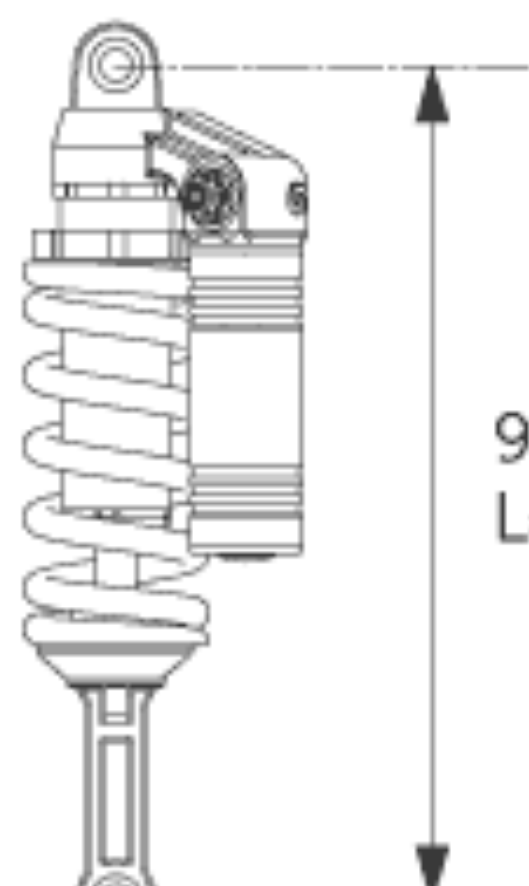

990 SUPERDUKE BLACK 2005 <2005><FR><9823E7>  
SHOCK ABSORBER  
27619

---

990 SUPERDUKE  
L= 387 MM

<b>Pos</b>	<b>Part Number</b>	<b>Description</b>	<b>Additional Text</b>	<b>Quantity</b>
2	60004016000	SCREW M14X1,5 L=55MM 03		1.00
2	60004017000	SCREW M14X1,5 L=73MM 03		1.00