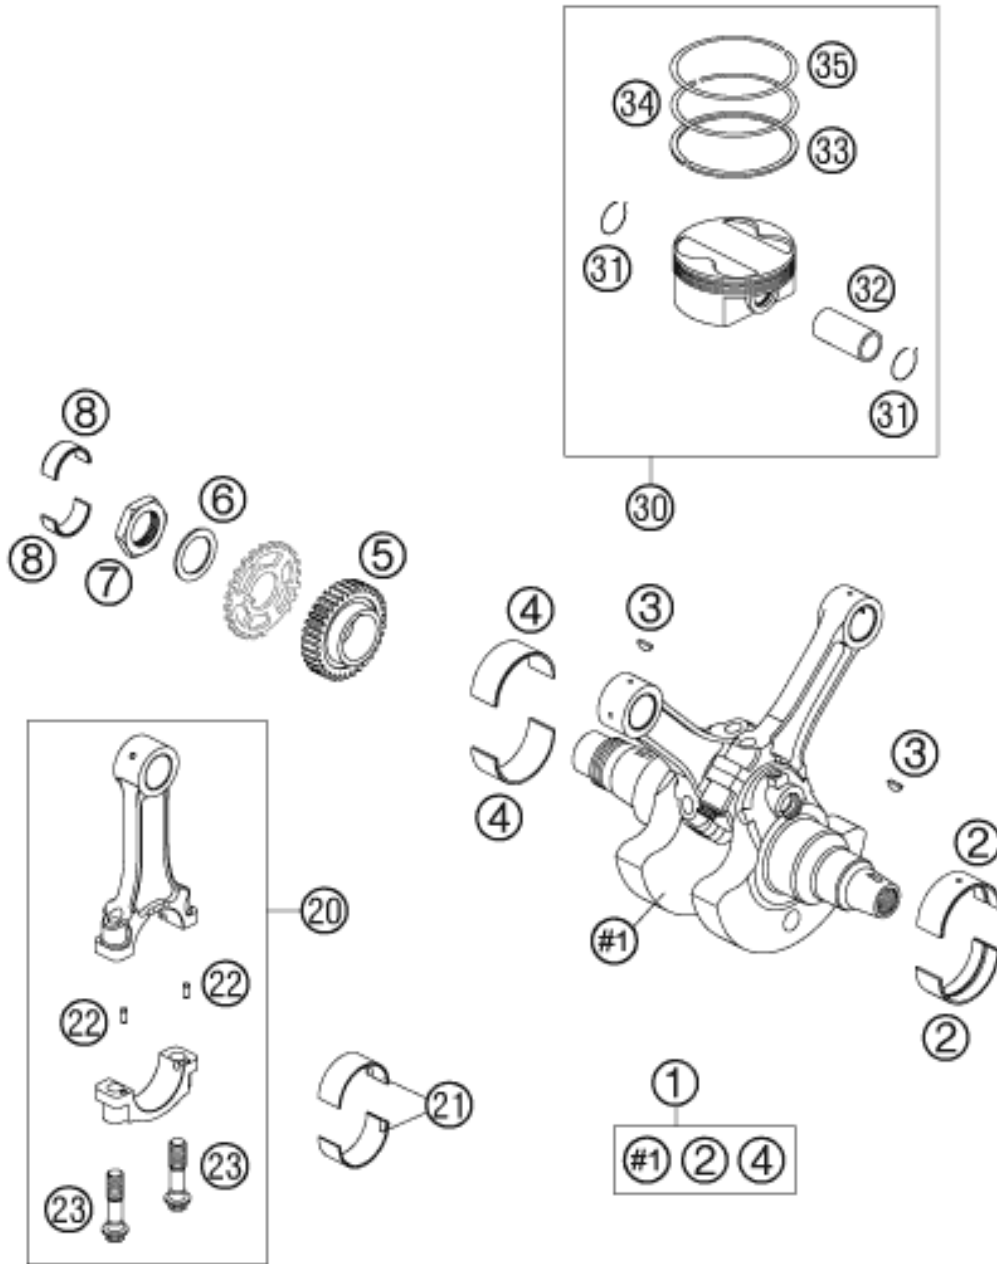

D=101 mm

Pos	Part Number	Description	Additional Text	Quantity
1	61030018000	CRANKSHAFT KPL. LC8 DUKE 05		1.00
2	60030082000 1	SPLIT BEAR.BUSH SIZE 1 RED 03		0.00
2	60030082000 2	SPLIT BEAR.BUSH SIZE 2 BLUE 03		0.00
2	60030082000 3	SPLIT BEAR.BUSH SIZE 3 YELL.03		0.00
3	0888040050	woodruff key DIN 6888 4x5x13		2.00
4	60030182000 1	SPLIT BEAR.BUSH SIZE 1 RED 03		0.00
4	60030182000 2	SPLIT BEAR.BUSH SIZE 2 BLUE 03		0.00
4	60030182000 3	SPLIT BEAR.BUSH SIZE 3 YELL.03		0.00
5	60032023035	PRIMARY PINION 35 T 03		1.00
6	60032009040	WASHER 33,2X46X2 03		1.00
7	60032009050	HH-NUT M33X1,5 L/S WS46 03		1.00
8	60030026010	BUSHING BOWL 28X32X13 03		2.00
20	60030013144	CONNECTING ROD CPL. 04		2.00
21	60030013051	BUSH.BOWL PACK. SIZE 1 RED 03		0.00

21	60030013052	BUSH.BOWL PACK. SIZE 2 BLUE 03		0.00
21	60030013053	BUSH.BOWL PACK. SIZE 3 YELL.03		0.00
22	60030015061	CYLINDER PIN 03		4.00
23	60030015160	CONNECTING-ROD BOLT MJ10X1 04		4.00
30	61030007000 I	PISTON D=101 05		0.00
30	61030007000 II	PISTON D=101 05		0.00
31	60030074000	SAFETY CLIP		4.00
32	75030033000	PISTON PIN EB 22/72 d22x56		2.00
33	61030032000	OIL SCRAPER RING D=101MM		2.00
34	58330932100	TAP.COMPR.PISTON RING 101X1,25		2.00
35	61030030000	PISTON RING "L" D=101 H=1,25		2.00