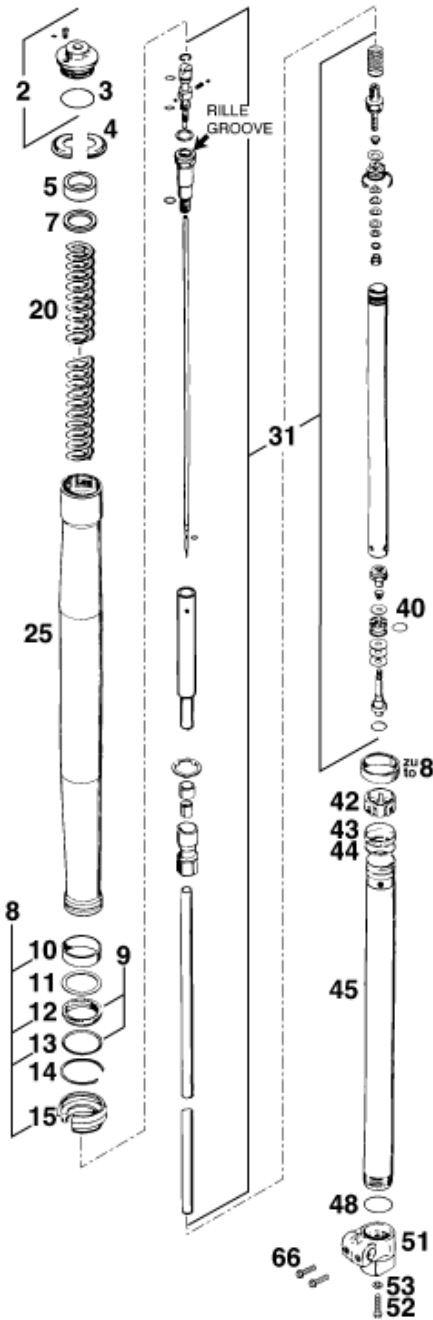

ZUGSTUFE RECHTS
 REBOUND DAMPING RIGHT

DRUCKSTUFE LINKS
 COMPRESS DAMPING LEFT

Pos	Part Number	Description	Additional Text	Quantity
1	58301008600	% SCREW CAP CPL. L/S "COM"		1.00
2	58301009600	% SCREW CAP CPL. R/S "REB"		1.00
3	0770430030	O-RING 43,00X3,00		2.00
4	54501050000	% KEY HALF		4.00
5	56401022000	* PRELOAD BUSHING 25X34X5		0.00
5	56401022100	% PRELOAD BUSHING 25X34X10		2.00
5	56401022200	* PRELOAD BUSHING 25X34X2,5		0.00
7	54501019000	WASHER 24,5X34X2		2.00
8	50201668244	% REPAIR KIT SEAL S.RINGS+BUSH		2.00
9	50201669244	REPAIR KIT SEAL SHAFT RINGS		2.00

10	57501026000	GUIDE BUSHING 40 X 44 X 20-1		2.00
11	56401027000	RING 42X49,2X1,5		2.00
12	58001805000	SHAFT SEAL RING 40X49,5X9LF		2.00
13	56401127000	RING 49,5X45X1		2.00
14	56401029000	SEEGER LOCK RING SB50		2.00
15	56401025100	DUST BELLOWS D40 '		2.00
20	54501021405	* SPRING 530 MM / 4,0 KG		0.00
20	54501021420	* SPRING 543 MM / 4,2 KG		0.00
20	54501021440	SPRING 530 MM / 4,4 KG		2.00
20	54501021460	* SPRING 530 MM / 4,6 KG		0.00
20*	54501021550	* SPRING 460 MM / 5,5 KG		2.00
25	57601004000	* OUTER TUBE L=606MM '		2.00
25*	58301004900	OUTER TUBE L=550MM '97		2.00
30	58301010600	* CARTRIDGE CPL. L/S "0618Q712		1.00
30*	58301010900	* CARTRIDGE CPL. L/S K4T97K3		1.00
31	58301011600	* CARTRIDGE CPL. R/S "0618Q712		1.00
31*	58301011900	* CARTRIDGE CPL. R/S K4T97K3		1.00
40	0770020160	O-RING 15,60X1,78		2.00
42	54501077000	BUSHING		2.00
43	54501045000	ANILLO DE RODAMIENTO 42,8X13		2.00
44	54501046000	% RING 39X42X1		2.00
45	54501003300	% INNER TUBE L=625MM "0618Q712		2.00
45	57601003200	INNER TUBE L=605MM		2.00
48	0770380020	O-RING 38,00X2,00 NBR 70 SH		2.00
50	58301006600	AXLE CLAMP L/S (300MM)		1.00
51	58301007600	AXLE CLAMP R/S		1.00
52	54501082100	* HH COLLAR SCREW M 8X30		2.00
53	54501081000	SEAL RING 8X12X1,5		2.00
55	50201090000	CLAMP FOR BRAKE HOSE '94		1.00
66	0015070253	HH COLLAR SCREW M 7X25 WS=8		4.00
70	306007	FORK OIL SAE5 5 LITER		1.00

* = New part