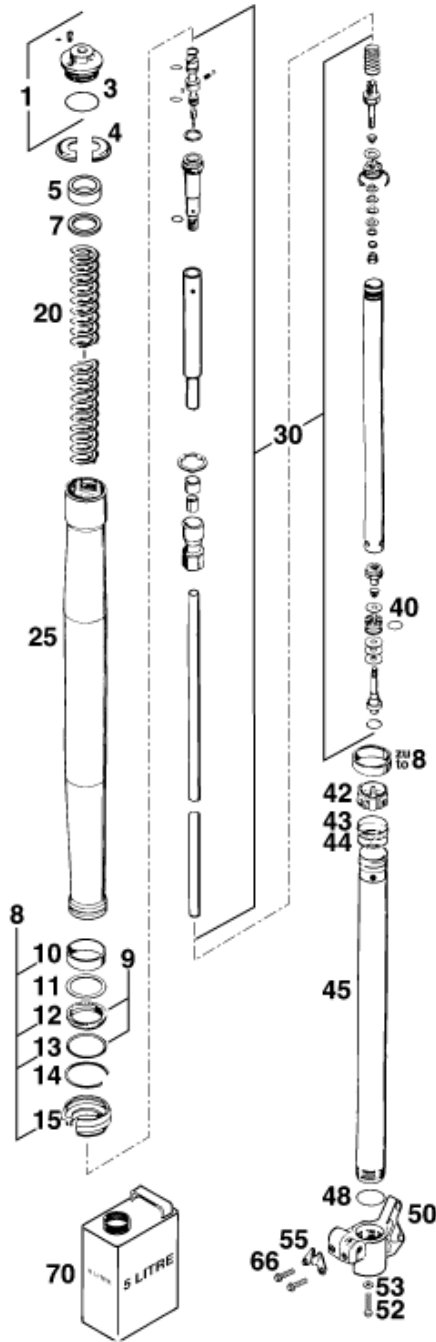

ZUGSTUFE RECHTS
 REBOUND DAMPING RIGHT

DRUCKSTUFE LINKS
 COMPRESS DAMPING LEFT

Pos	Part Number	Description	Additional Text	Quantity
1	58301008600	% SCREW CAP CPL. L/S "COM"		1.00
2	58301009600	% SCREW CAP CPL. R/S "REB"		1.00
3	0770430030	O-RING 43,00X3,00		2.00
4	54501050000	% KEY HALF		4.00
5	56401022000	* PRELOAD BUSHING 25X34X5		0.00
5	56401022100	% PRELOAD BUSHING 25X34X10		2.00
5	56401022200	* PRELOAD BUSHING 25X34X2,5		0.00
7	54501019000	WASHER 24,5X34X2		2.00
8	50201668244	% REPAIR KIT SEAL S.RINGS+BUSH		2.00
9	50201669244	REPAIR KIT SEAL SHAFT RINGS		2.00

10	57501026000	GUIDE BUSHING 40 X 44 X 20-1		2.00
11	56401027000	RING 42X49,2X1,5		2.00
12	58001805000	SHAFT SEAL RING 40X49,5X9LF		2.00
13	56401127000	RING 49,5X45X1		2.00
14	56401029000	SEEGER LOCK RING SB50		2.00
15	56401025100	DUST BELLOWS D40 '		2.00
20	54501021405	* SPRING 530 MM / 4,0 KG		0.00
20	54501021420	* SPRING 543 MM / 4,2 KG		0.00
20	54501021440	SPRING 530 MM / 4,4 KG		2.00
20	54501021460	* SPRING 530 MM / 4,6 KG		0.00
20*	54501021550	* SPRING 460 MM / 5,5 KG		2.00
25	57601004000	* OUTER TUBE L=606MM '		2.00
25*	58301004900	OUTER TUBE L=550MM '97		2.00
30	58301010600	* CARTRIDGE CPL. L/S "0618Q712		1.00
30*	58301010900	* CARTRIDGE CPL. L/S K4T97K3		1.00
31	58301011600	* CARTRIDGE CPL. R/S "0618Q712		1.00
31*	58301011900	* CARTRIDGE CPL. R/S K4T97K3		1.00
40	0770020160	O-RING 15,60X1,78		2.00
42	54501077000	BUSHING		2.00
43	54501045000	ANILLO DE RODAMIENTO 42,8X13		2.00
44	54501046000	% RING 39X42X1		2.00
45	54501003300	% INNER TUBE L=625MM "0618Q712		2.00
45	57601003200	INNER TUBE L=605MM		2.00
48	0770380020	O-RING 38,00X2,00 NBR 70 SH		2.00
50	58301006600	AXLE CLAMP L/S (300MM)		1.00
51	58301007600	AXLE CLAMP R/S		1.00
52	54501082100	* HH COLLAR SCREW M 8X30		2.00
53	54501081000	SEAL RING 8X12X1,5		2.00
55	50201090000	CLAMP FOR BRAKE HOSE '94		1.00
66	0015070253	HH COLLAR SCREW M 7X25 WS=8		4.00
70	306007	FORK OIL SAE5 5 LITER		1.00

* = New part