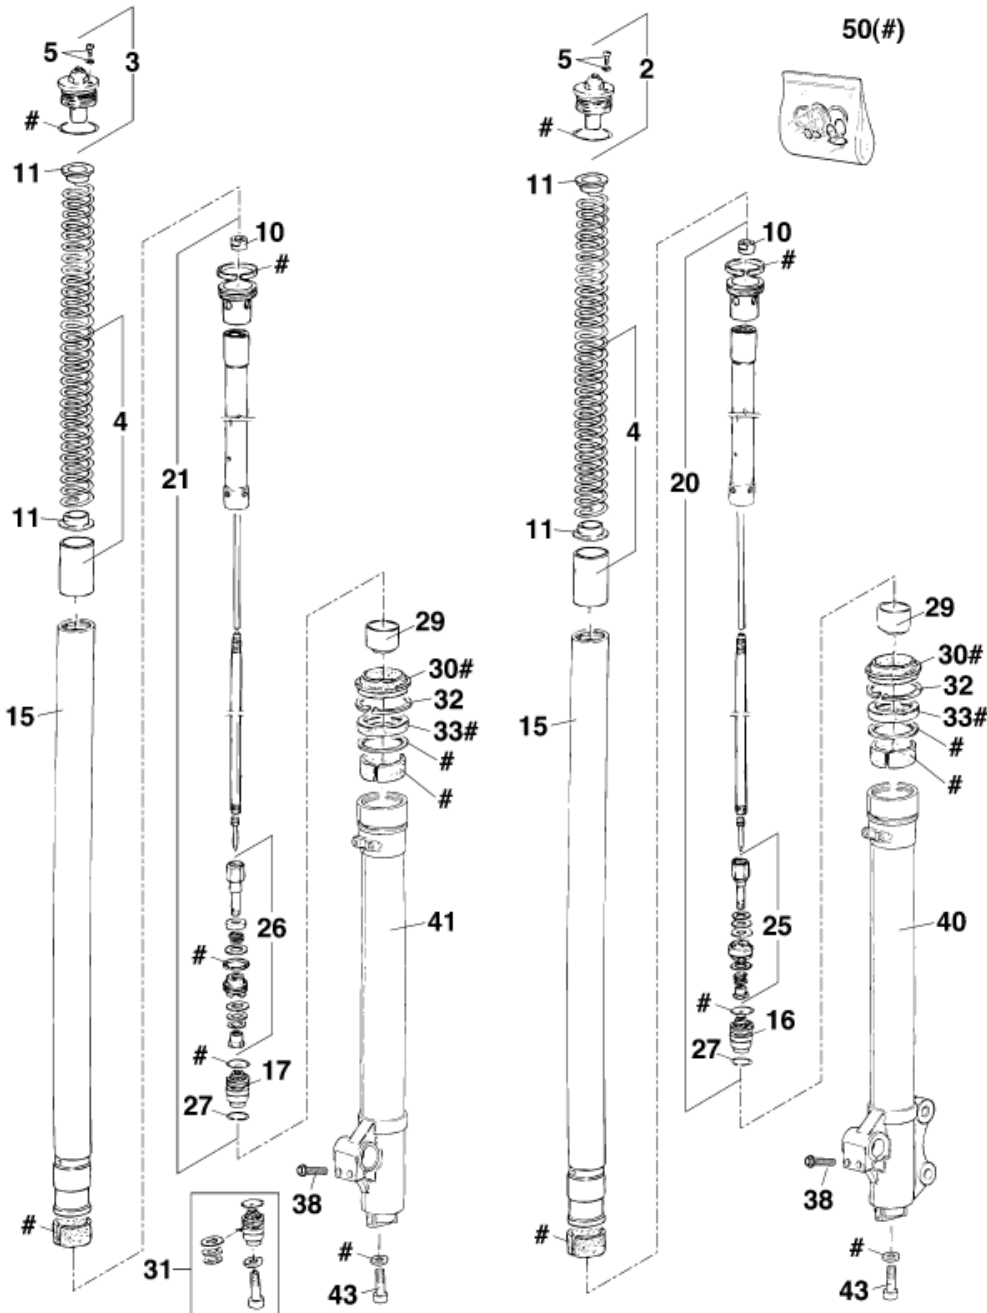

ZUGSTUFE / RECHTS
 REBOUND DAMPING R/S

DRUCKSTUFE / LINKS
 COMPRESS DAMPING L/S

Pos	Part Number	Description	Additional Text	Quantity
2*	7701164/R	SCREW CAP CPL. L/S "C"		1.00
3*	7701165/R	SCREW CAP CPL. R/S "R"		1.00
4*	7850246	* SPRING KIT 4,0 N/MM		2.00
4*	7850247	SPRING KIT 4,2 N/MM		0.00
4*	7850248	SPRING KIT 4,5 N/MM		2.00
4*	7850249	* SPRING KIT 4,8 N/MM		0.00
5	7850208AR	LENTIL HEAD SCREW M4X6		2.00
10	7521119KM	LOCK NUT		2.00
11	7536071	SPRING GUIDE CUP		4.00
15	7507437	FORK TUBE D=45MM		2.00
16*	7717033	FOOT VALVE L/S TYP 81,82,83,91		1.00

17*	7717034	FOOT VALVE R/S TYPE 81		1.00
17*	7717035	FOOT VALVE R/S TYPE 82,83,91		1.00
20*	7731287	CARTRIDGE L/S TYPE 81 '98		1.00
20*	7731288	CARTRIDGE L/S TYPE 82,83,91		1.00
21*	7731285	* CARTRIDGE R/S TYPE 81 '		1.00
21*	7731286	CARTRIDGE R/S TYPE 82,83 '98		1.00
25*	7715061	PISTON CPL. L/S TYPE 81		1.00
25*	7715062	PISTON CPL. L/S TYPE 82,83,91		1.00
26*	7715060	PISTON CPL.R/S TYP 81,82,83,91		1.00
27	7523232	* STOP RING		2.00
29	7532631	HYDROSTOP		2.00
30	7533266	DUST SEAL		2.00
31*	7850618	ADJUSTMENT KIT REBOUND R/S		1.00
32	7523239	STOP RING		2.00
33	7528197	SEAL RING 45X58X11		2.00
38	7520196	H H COLLAR SCREW M 6X25 WS=10		4.00
40*	75031323BS	SLIDER TUBE L/S COMPRESS		1.00
41*	75031326BS	SLIDE TUBE R/S REBOUND		1.00
43*	7520256	AH SCREW MARZOCCHI		2.00
50*	7850628	REPAIR KIT SEALRINGS+BUSHINGS		1.00

* = New part