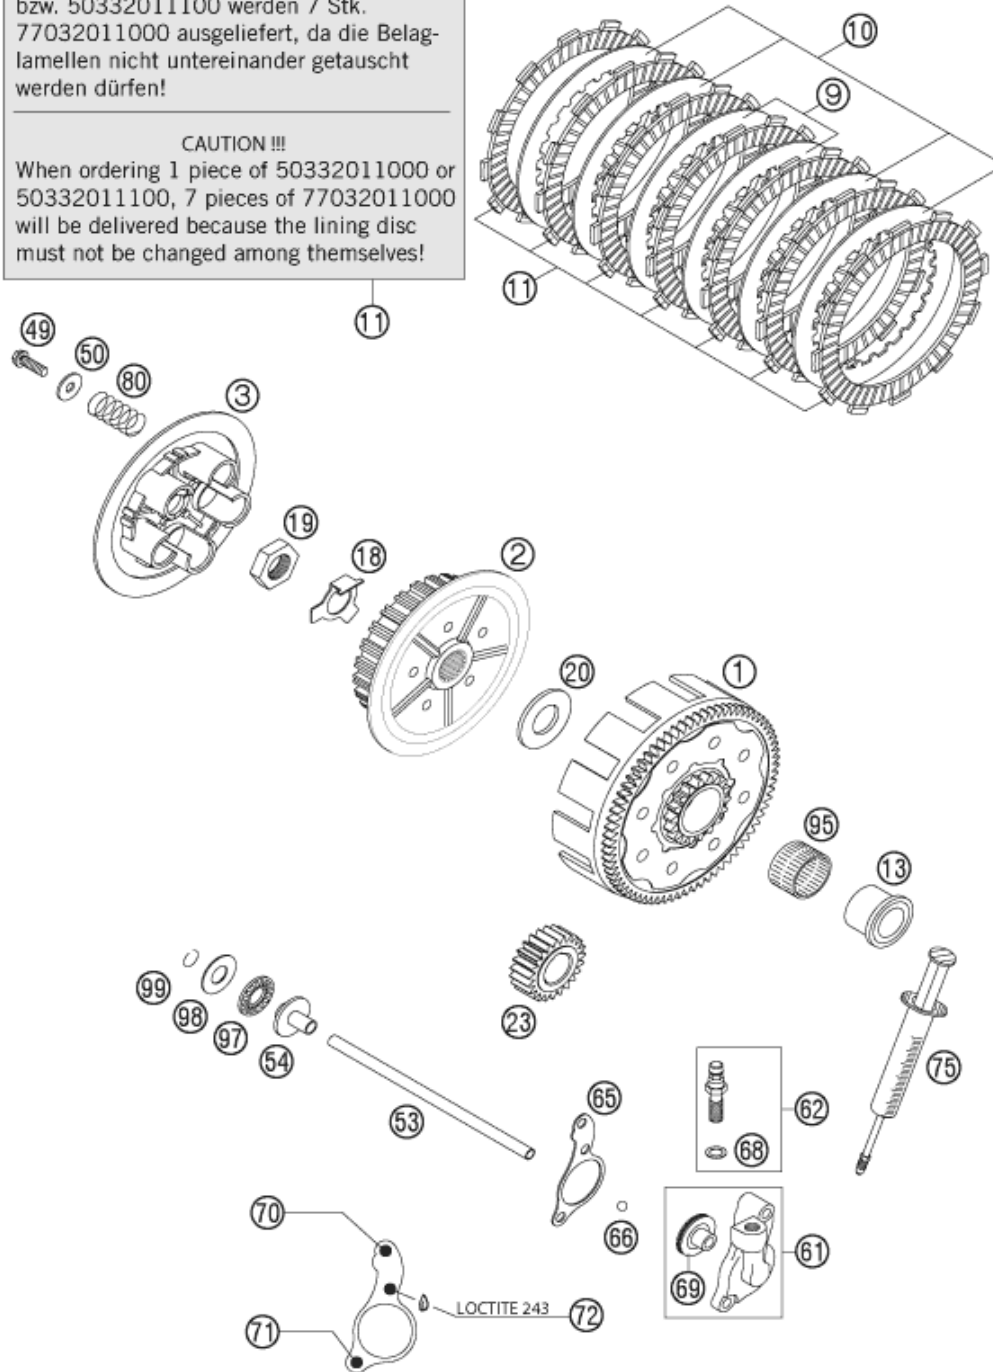

Pos	Part Number	Description	Additional Text	Quantity
1	50332000073	OUTER CLUTCH H.73-T 125/200	WITHOUT PRIMARY PINION	1.00
2	50332002000	INNER CLUTCH HUB 125/200'98		1.00
3	50332003000	PRESSURE PLATE 125/200'98		1.00
9	50332010100	INTERMEDI. DISC STEEL 1,5MM'98		2.00
10	50332010000	INTERM'IATE DISC ALU 1,5MM'98		4.00
11	50332011000	ORGANIC DISK 3MM '98		7.00
13	50332013000	INNER RING 20X26X25,9 '98		1.00
18	50332018000	SHEET METAL LOCK 1,5MM '98		1.00
19	0936181505	HEXAGON NUT DIN0936-M18X1,5 R.		1.00

20	50332020000	STOP DISK 20X39,6X3 '98		1.00
23	50332023023	PRIM. PINION 23-T 125/200'98		1.00
49	0015060203	HH COLLAR SCREW M 6X20 WS=8		5.00
50	50232050000	WASHER 6,2X18X2	125	5.00
50*	52332006100	STEPPED WASHER 03	200	5.00
53	50332017200	PUSH ROD L=179MM 125/200'98		1.00
54	50332054051	PRESSURE PIECE 125-380 '98		1.00
61	50332061044	CYLINDER CPL. 125/200'98		1.00
62	50332062000	Hollow screw cmpl. M 10x1 98		1.00
65	50332065051	CLUTCH RELEASE GASKET 0,3MM		0.00
65	50332065052	CLUTCH RELEASE GASKET 0,5MM		0.00
65	50332065053	CLUTCH RELEASE GASKET 0,75MM		0.00
66	0401070003	BALL DIN5401-7		1.00
68	42013226000	CU-SEAL RING DIN7603-10X16X1		1.00
69	50332066000	PISTON W. O-RING 125/200 2000		1.00
70	0015060403	HH COLLAR SCREW M 6X40 WS=8	450 SMR	1.00
71	0015060203	HH COLLAR SCREW M 6X20 WS=8		1.00
72	0015060253	HH COLLAR SCREW M 6X25 WS=8		1.00
75	50329050000	VENT INJEKTION HYDR. CLUTCH		1.00
80	50332005000	CLUTCH SPRING 2,3X39,5 125'98		5.00
80	52332005000	CLUTCH SPRING 2,4X40 200'98		5.00
95	56532095000	NEEDLE BEARING K26X30X22ZW.KSE		1.00
97	54637097200	AXIAL NEEDLE BEARING AXK 1226		1.00
98	54637098200	AXIAL WASHER AS1226 12X26X1		1.00
98	54637098300	AXIAL WASHER 12,5X25,8X1,5		0.00
99	0993012000	CIRCLIP DIN7993-RW12		1.00