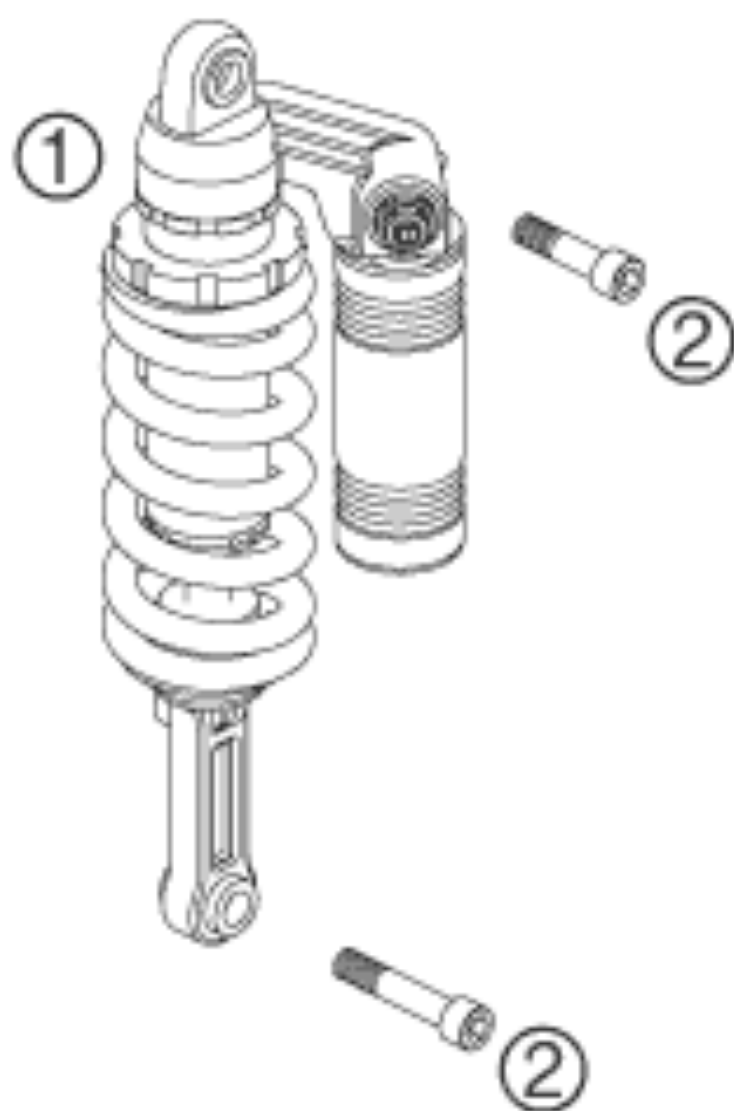

990 SUPERDUKE ORANGE 2005 <2005><AU, GB><9822E4>
SHOCK ABSORBER
25837

990 SUPERDUKE
L= 387 MM

Pos	Part Number	Description	Additional Text	Quantity
2	60004016000	SCREW M14X1,5 L=55MM 03		1.00
2	60004017000	SCREW M14X1,5 L=73MM 03		1.00