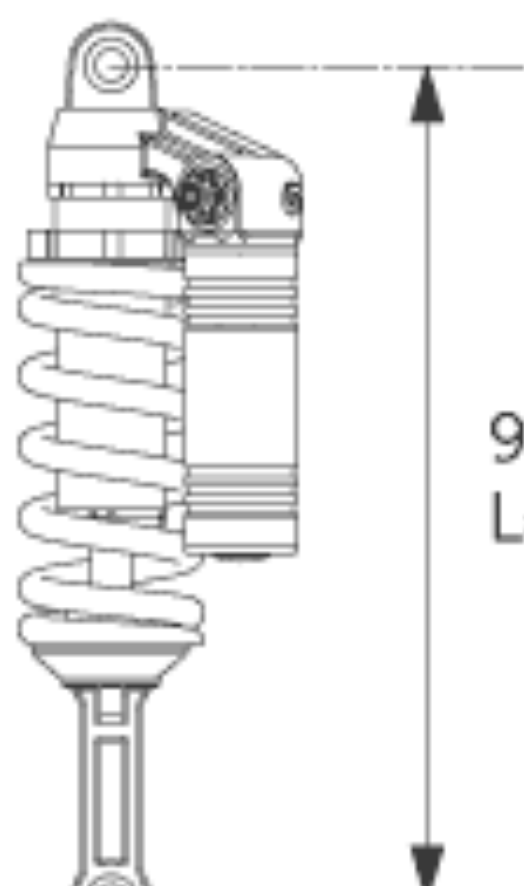

990 SUPERDUKE ORANGE 2005 <2005><AU, GB><9822E4>
SHOCK ABSORBER
25837

990 SUPERDUKE
L= 387 MM

Pos	Part Number	Description	Additional Text	Quantity
2	60004016000	SCREW M14X1,5 L=55MM 03		1.00
2	60004017000	SCREW M14X1,5 L=73MM 03		1.00