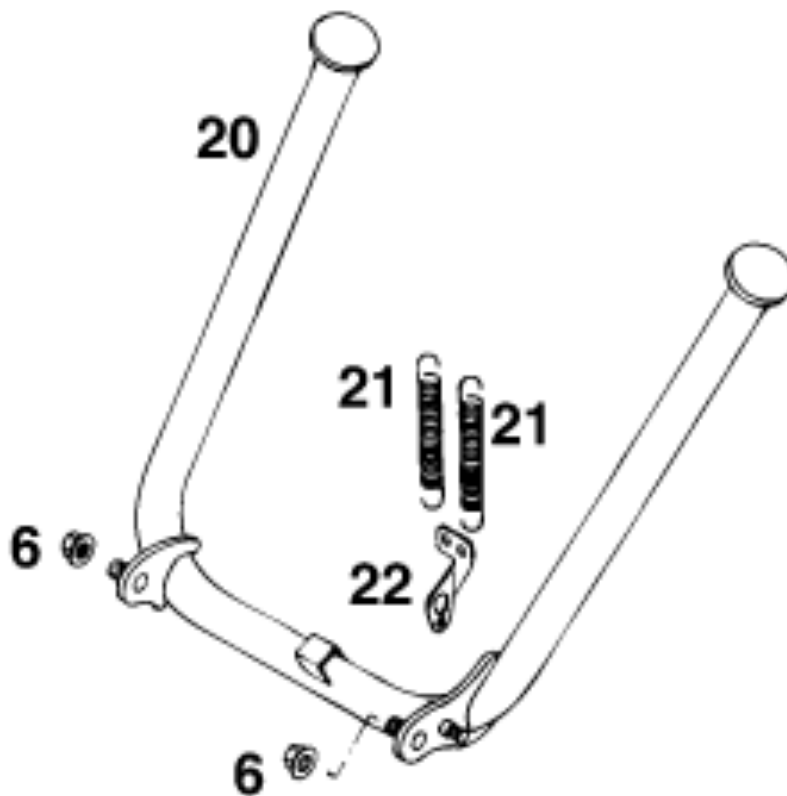

300 MXC M/Ö 13lt <1997><US><647570>  
SIDE / CENTER STAND  
25734

---

Pos	Part Number	Description	Additional Text	Quantity
-----	-------------	-------------	-----------------	----------

1	5460302300019	SIDE STAND '93		1.00
2	5460302600019	* SIDE STAND BRACKET '93		1.00
5	0991080353	FLAT HEAD SCREW DIN7991-M 8X35		1.00
7	51003021000	SIDESTAND SPRING LONG		1.00
8	57103225000	BUSHING 8,2 X 12 X 10		1.00
9	54603025000	WASHER 12,5 X 25 X 1,5		1.00
10	0912100223	AH SCREW DIN0912-M10X22		1.00
11	0985100003	SELF LOCKING NUT DIN0985-M10		1.00
12	0015080253	HH COLLAR SCREW M 8X25 WS=10		1.00