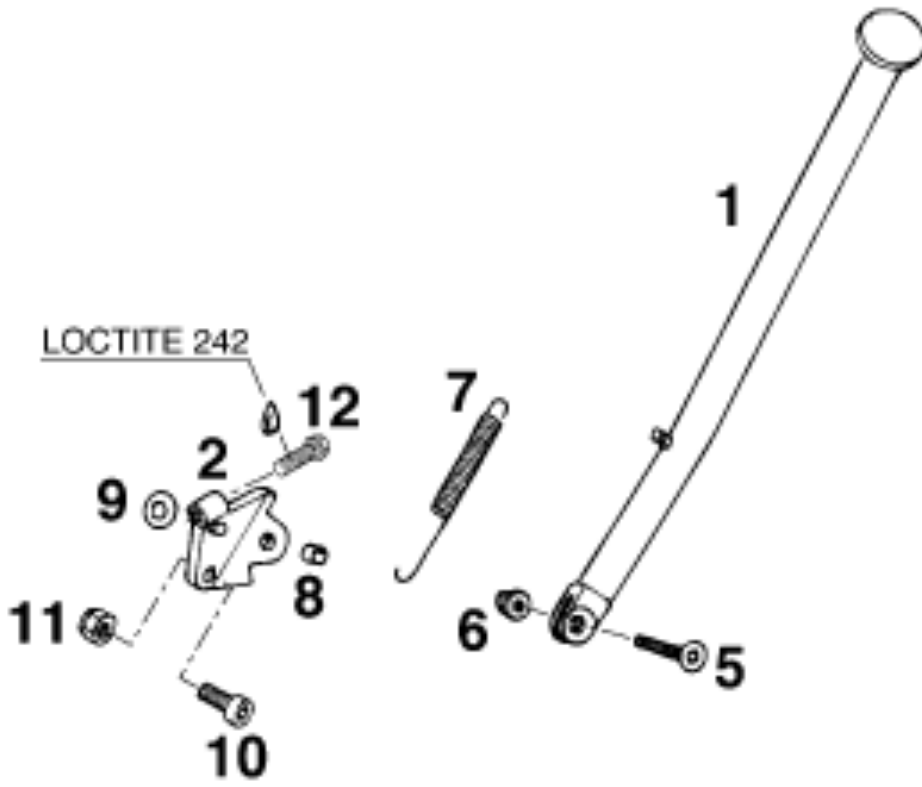

300 MXC M/Ö 13lt <1997><US><647570>  
SIDE / CENTER STAND  
25734

---

Pos	Part Number	Description	Additional Text	Quantity
-----	-------------	-------------	-----------------	----------

1	5460302300019	SIDE STAND '93		1.00
2	5460302600019	* SIDE STAND BRACKET '93		1.00
5	0991080353	FLAT HEAD SCREW DIN7991-M 8X35		1.00
7	51003021000	SIDESTAND SPRING LONG		1.00
8	57103225000	BUSHING 8,2 X 12 X 10		1.00
9	54603025000	WASHER 12,5 X 25 X 1,5		1.00
10	0912100223	AH SCREW DIN0912-M10X22		1.00
11	0985100003	SELF LOCKING NUT DIN0985-M10		1.00
12	0015080253	HH COLLAR SCREW M 8X25 WS=10		1.00