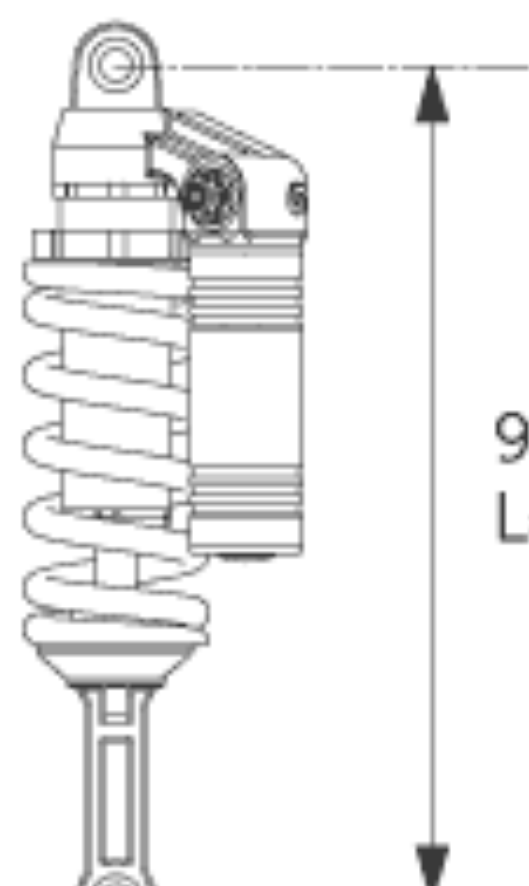

990 SUPERDUKE BLACK 2005 <2005><JP><9886E7>
SHOCK ABSORBER
25683

990 SUPERDUKE
L= 387 MM

Pos	Part Number	Description	Additional Text	Quantity
2	60004016000	SCREW M14X1,5 L=55MM 03		1.00
2	60004017000	SCREW M14X1,5 L=73MM 03		1.00