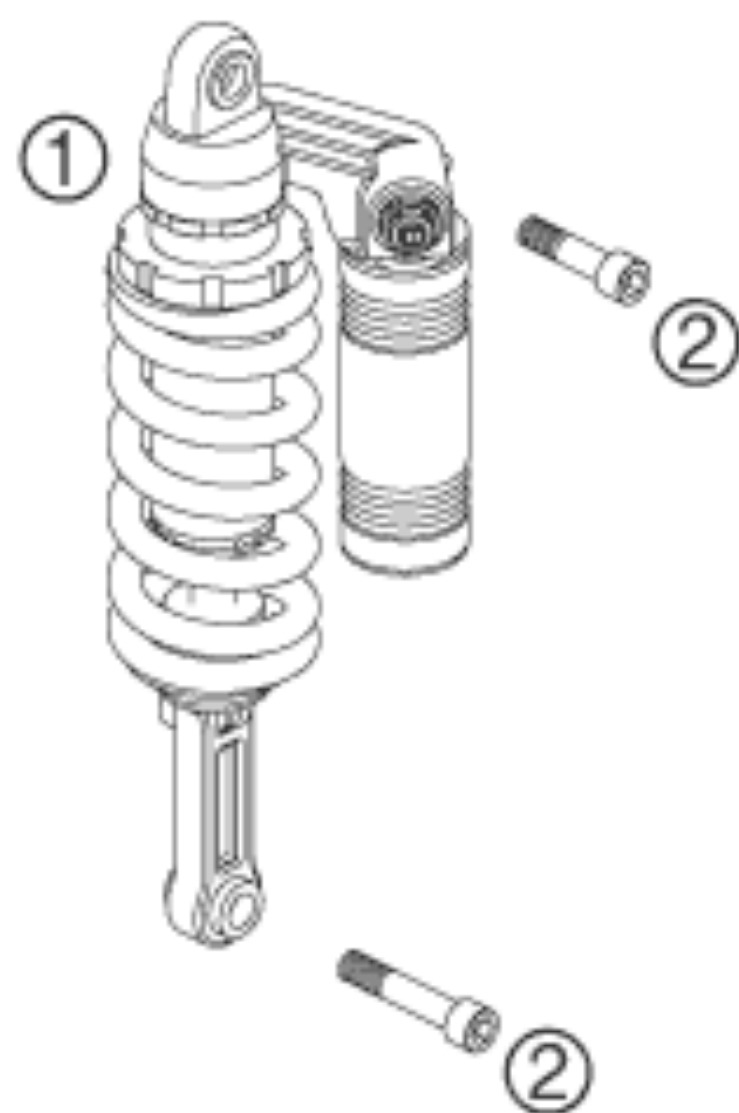

990 SUPERDUKE BLACK 2005 <2005><JP><9886E7>
SHOCK ABSORBER
25683

990 SUPERDUKE
L= 387 MM

Pos	Part Number	Description	Additional Text	Quantity
2	60004016000	SCREW M14X1,5 L=55MM 03		1.00
2	60004017000	SCREW M14X1,5 L=73MM 03		1.00