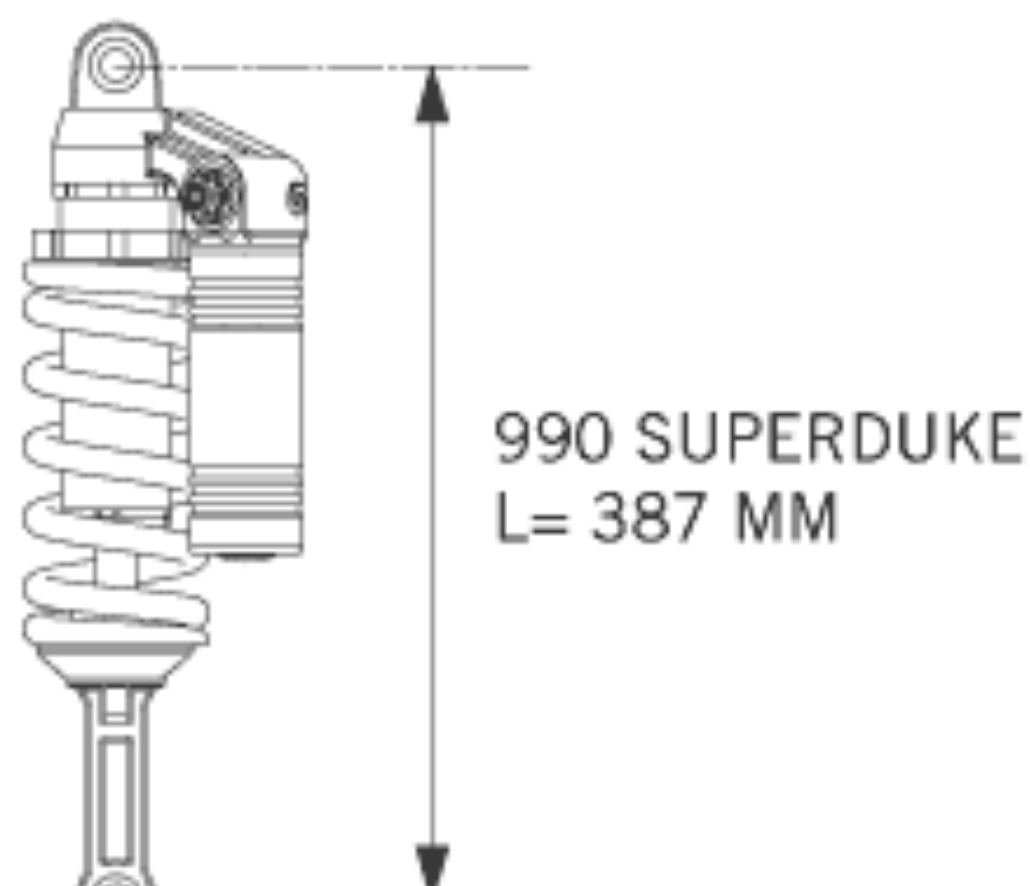

990 SUPERDUKE BLACK 2005 <2005><AU, GB><9822E7>  
SHOCK ABSORBER  
25683

---

<b>Pos</b>	<b>Part Number</b>	<b>Description</b>	<b>Additional Text</b>	<b>Quantity</b>
2	60004016000	SCREW M14X1,5 L=55MM 03		1.00
2	60004017000	SCREW M14X1,5 L=73MM 03		1.00