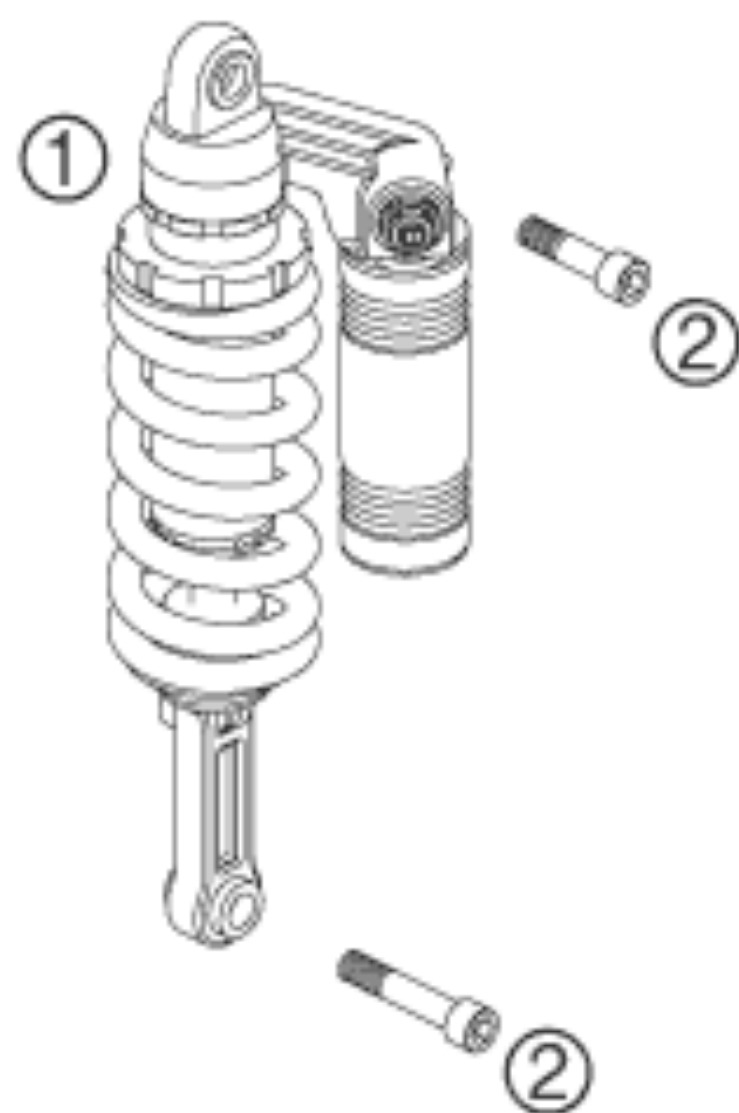

990 SUPERDUKE BLACK 2005 <2005><AU, GB><9822E7>  
SHOCK ABSORBER  
25683

---

<b>Pos</b>	<b>Part Number</b>	<b>Description</b>	<b>Additional Text</b>	<b>Quantity</b>
2	60004016000	SCREW M14X1,5 L=55MM 03		1.00
2	60004017000	SCREW M14X1,5 L=73MM 03		1.00