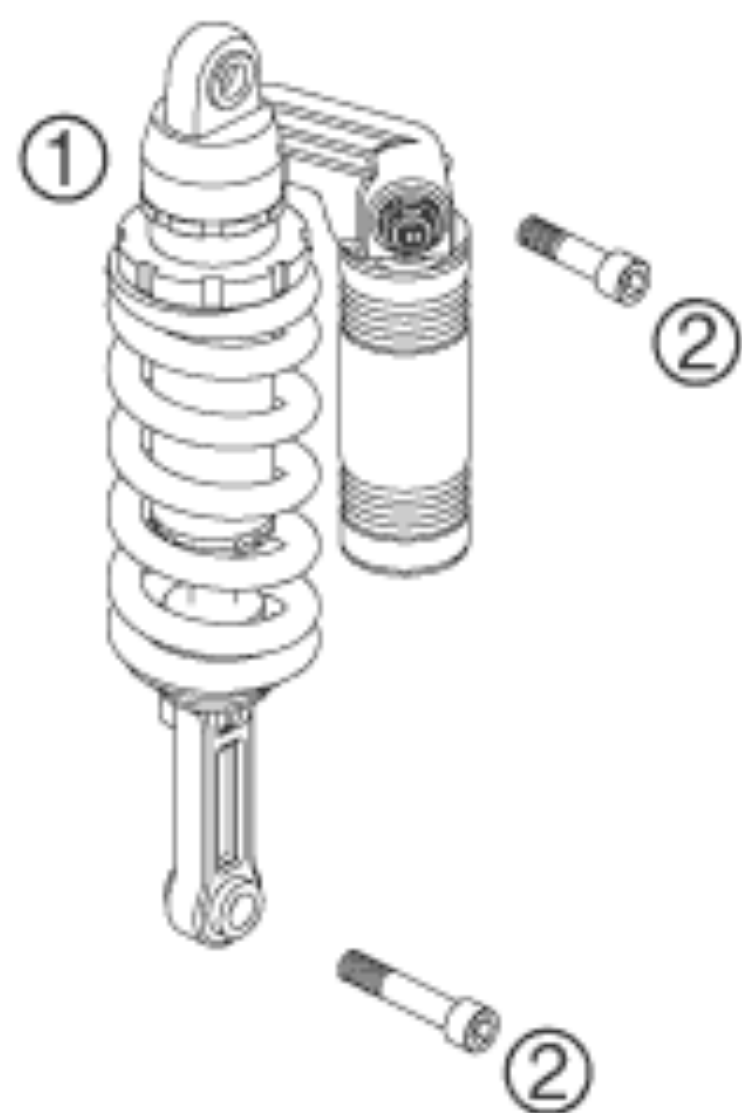

990 SUPERDUKE ORANGE 2005 <2005><FR><9823E4>
SHOCK ABSORBER
25076

Pos	Part Number	Description	Additional Text	Quantity
2	60004016000	SCREW M14X1,5 L=55MM 03		1.00
2	60004017000	SCREW M14X1,5 L=73MM 03		1.00