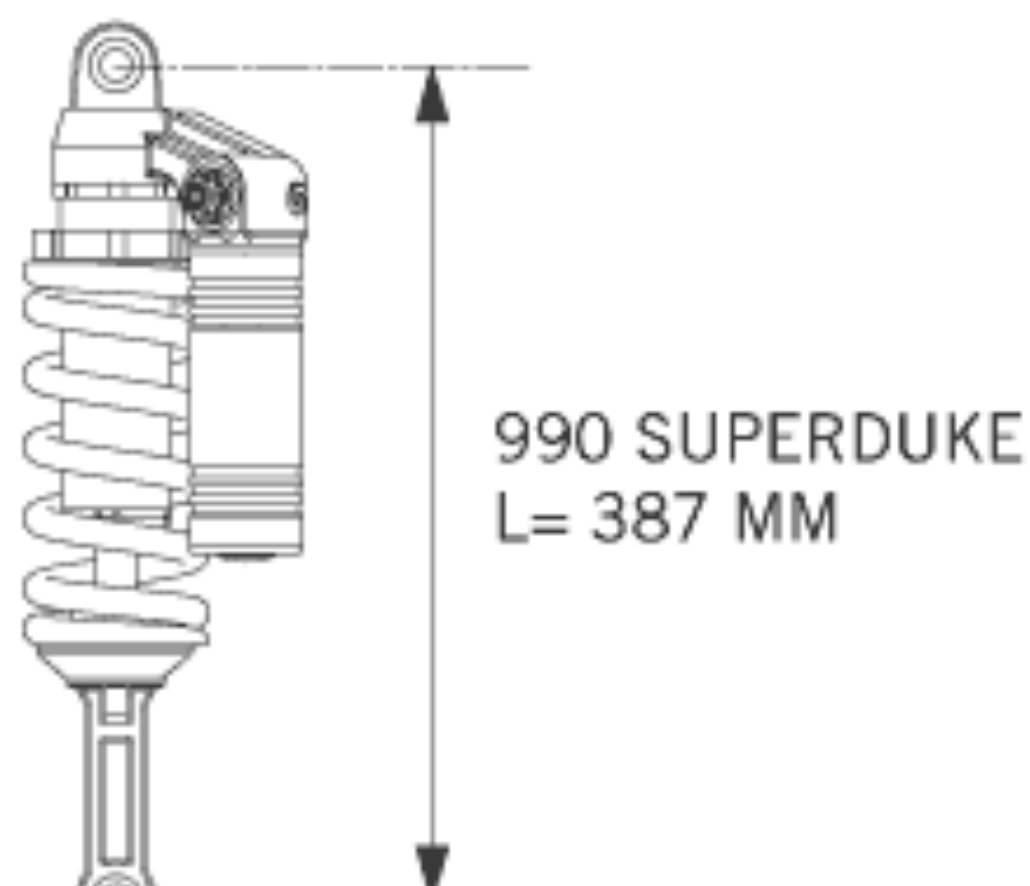

990 SUPERDUKE ORANGE 2005 <2005><FR><9823E4>
SHOCK ABSORBER
25076

Pos	Part Number	Description	Additional Text	Quantity
2	60004016000	SCREW M14X1,5 L=55MM 03		1.00
2	60004017000	SCREW M14X1,5 L=73MM 03		1.00