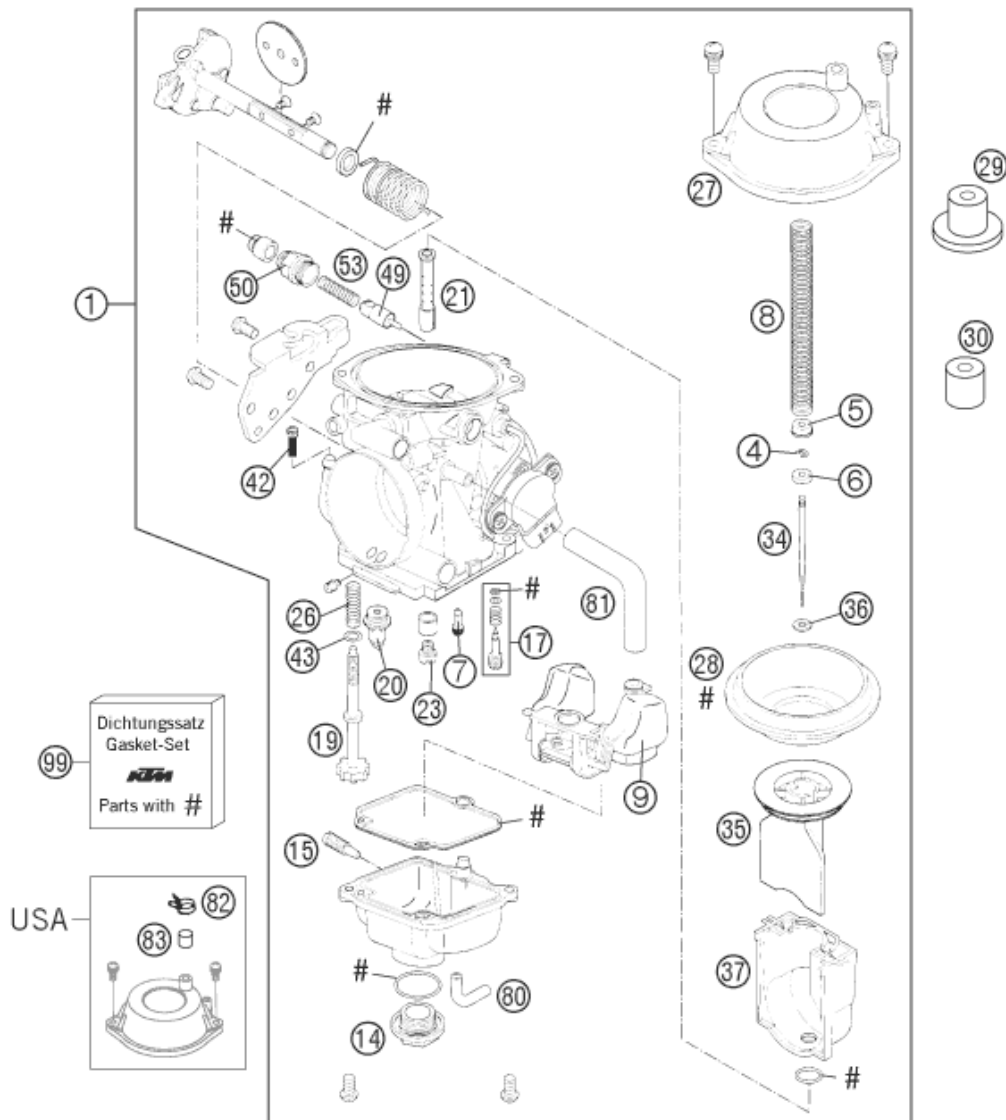

**▲ ACHTUNG !!!**  
 Vor dem Einbau des Vergasers, Bedüsung kontrollieren.  
**CAUTION !!!**  
 Before mounting the carburetor, check the jetting.

Pos	Part Number	Description	Additional Text	Quantity
1	58431001600	CARBURETOR MIKUNI BST40-266 03		1.00
4	58431045000	CIRCLIP		1.00
5	58431031000	SPRING RING		1.00
6	58431032000	PLASTIC RING		1.00
7	58431007045	IDLING JET 45		1.00
7	58431007047	IDLING GET 47,5		0.00
8	58431030000	THROTTLE VALVE SPRING		1.00
9	58431009000	FLOAT 6,1 GRAMM MIKUNI		1.00
14	58431014000	SCREW PLUG FLOAT CHAMBER		1.00
15	58431094000	DRAIN SCREW MIK. BST40		1.00
17	58431017000	ADJUST SCREW CPL.		1.00
19	58431019000	ADJUSTER IDLING SPEED		1.00
20	58431020000	NEEDLE VALVE 2,8MM		1.00
21	58431021689	NEEDLE JET 689 X-6		1.00