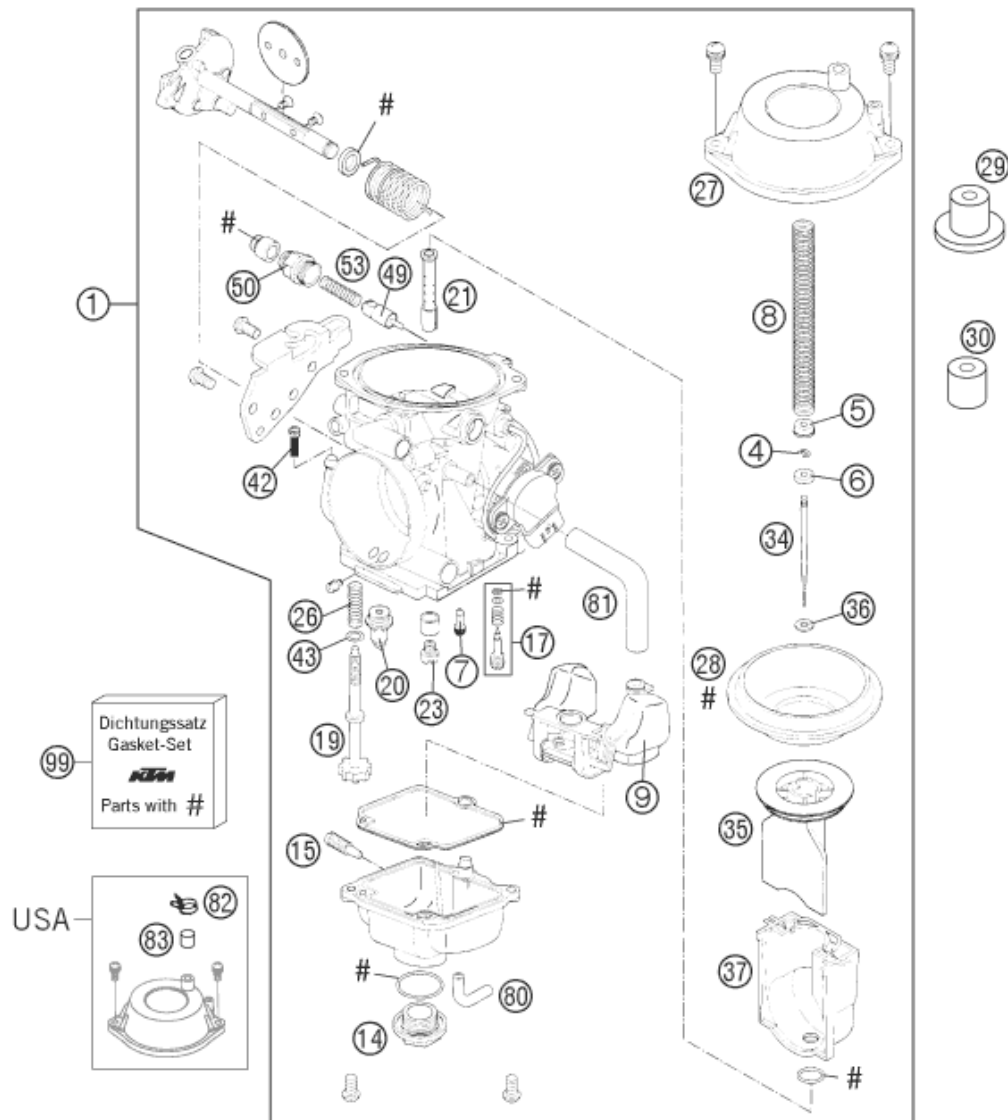

**▲ ACHTUNG !!!**  
 Vor dem Einbau des Vergasers, Bedüsung kontrollieren.  
**CAUTION !!!**  
 Before mounting the carburetor, check the jetting.

Pos	Part Number	Description	Additional Text	Quantity
1	58431001600	CARBURETOR MIKUNI BST40-266 03		1.00
4	58431045000	CIRCLIP		1.00
5	58431031000	SPRING RING		1.00
6	58431032000	PLASTIC RING		1.00
7	58431007045	IDLING JET 45		1.00
7	58431007047	IDLING GET 47,5		0.00
8	58431030000	THROTTLE VALVE SPRING		1.00
9	58431009000	FLOAT 6,1 GRAMM MIKUNI		1.00
14	58431014000	SCREW PLUG FLOAT CHAMBER		1.00
15	58431094000	DRAIN SCREW MIK. BST40		1.00
17	58431017000	ADJUST SCREW CPL.		1.00
19	58431019000	ADJUSTER IDLING SPEED		1.00
20	58431020000	NEEDLE VALVE 2,8MM		1.00
21	58431021689	NEEDLE JET 689 X-6		1.00