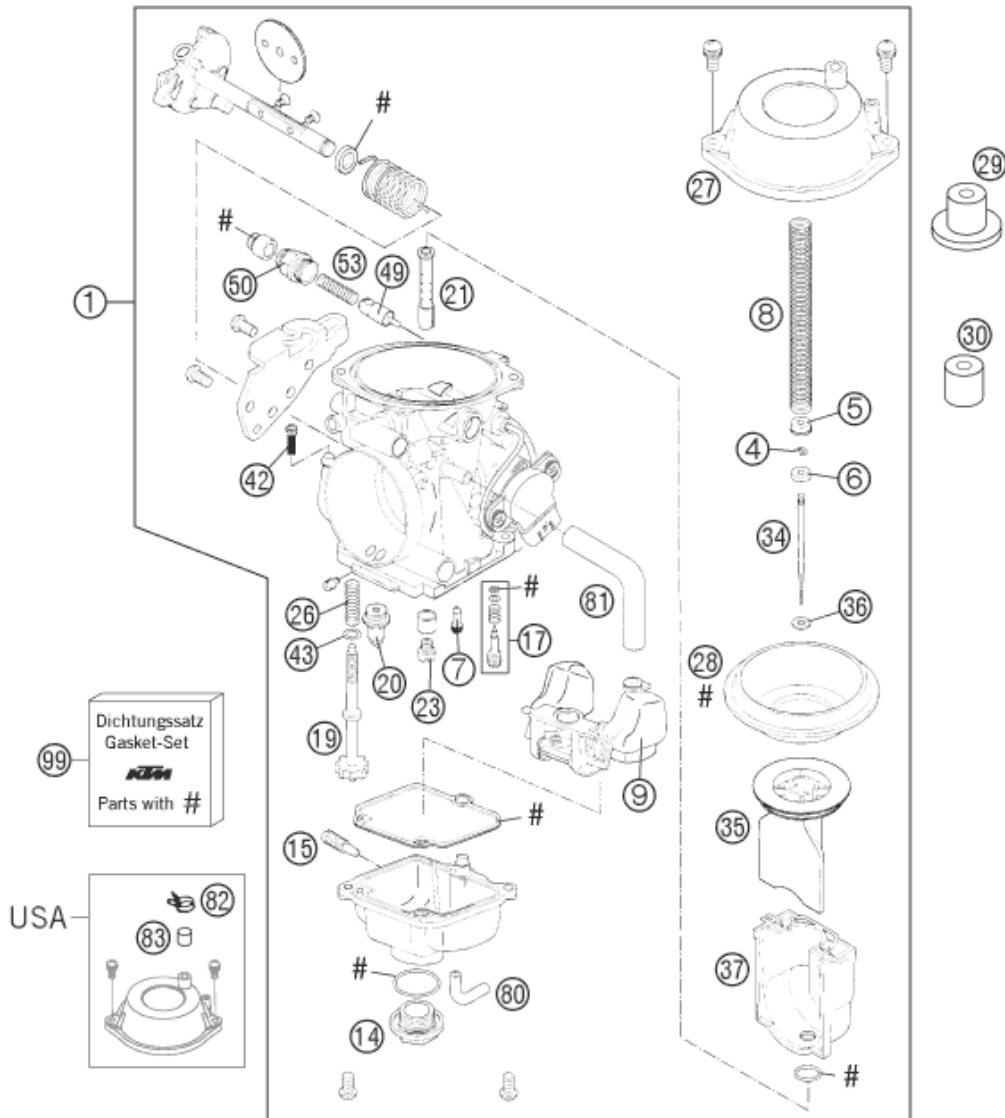

▲ ACHTUNG !!!
 Vor dem Einbau des Vergasers, Bedüsung kontrollieren.
CAUTION !!!
 Before mounting the carburetor, check the jetting.

Pos	Part Number	Description	Additional Text	Quantity
1	58431001600	CARBURETOR MIKUNI BST40-266 03		1.00
4	58431045000	CIRCLIP		1.00
5	58431031000	SPRING RING		1.00
6	58431032000	PLASTIC RING		1.00
7	58431007045	IDLING JET 45		1.00
7	58431007047	IDLING GET 47,5		0.00
8	58431030000	THROTTLE VALVE SPRING		1.00
9	58431009000	FLOAT 6,1 GRAMM MIKUNI		1.00
14	58431014000	SCREW PLUG FLOAT CHAMBER		1.00
15	58431094000	DRAIN SCREW MIK. BST40		1.00
17	58431017000	ADJUST SCREW CPL.		1.00
19	58431019000	ADJUSTER IDLING SPEED		1.00
20	58431020000	NEEDLE VALVE 2,8MM		1.00
21	58431021689	NEEDLE JET 689 X-6		1.00