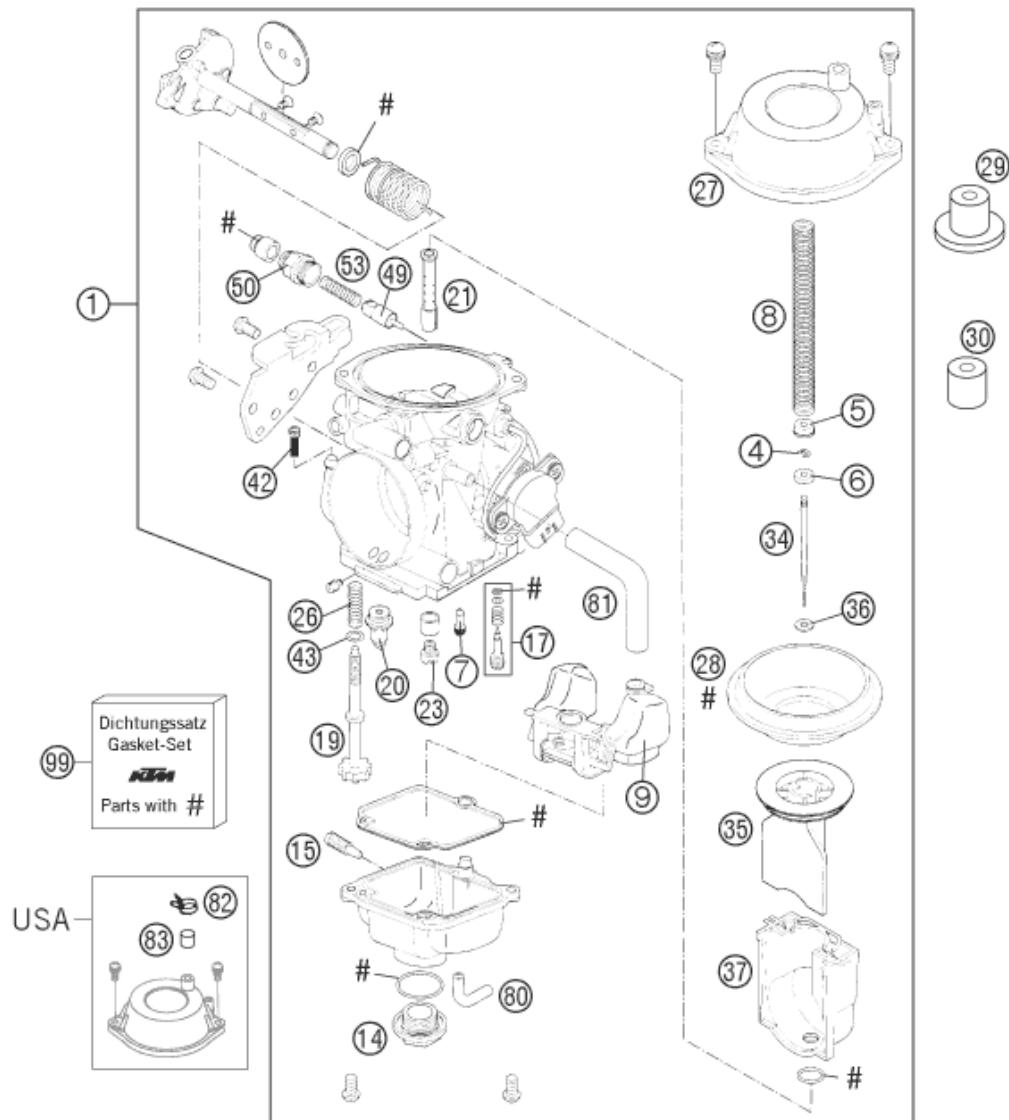

▲ ACHTUNG !!!
 Vor dem Einbau des Vergasers, Bedüsung kontrollieren.
CAUTION !!!
 Before mounting the carburetor, check the jetting.

Pos	Part Number	Description	Additional Text	Quantity
1	58431001600	CARBURETOR MIKUNI BST40-266 03		1.00
4	58431045000	CIRCLIP		1.00
5	58431031000	SPRING RING		1.00
6	58431032000	PLASTIC RING		1.00
7	58431007045	IDLING JET 45		1.00
7	58431007047	IDLING GET 47,5		0.00
8	58431030000	THROTTLE VALVE SPRING		1.00
9	58431009000	FLOAT 6,1 GRAMM MIKUNI		1.00
14	58431014000	SCREW PLUG FLOAT CHAMBER		1.00
15	58431094000	DRAIN SCREW MIK. BST40		1.00
17	58431017000	ADJUST SCREW CPL.		1.00
19	58431019000	ADJUSTER IDLING SPEED		1.00
20	58431020000	NEEDLE VALVE 2,8MM		1.00
21	58431021689	NEEDLE JET 689 X-6		1.00