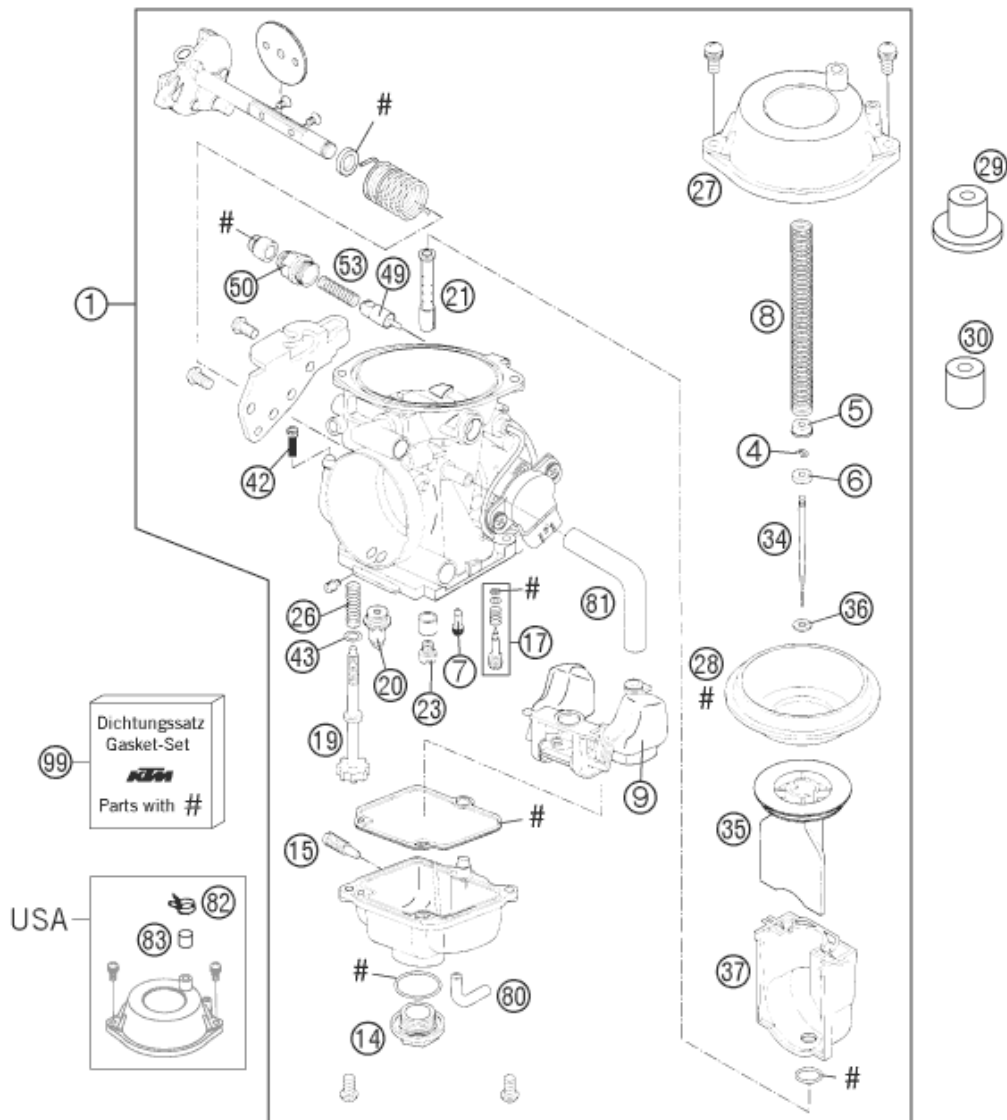

▲ ACHTUNG !!!
 Vor dem Einbau des Vergasers, Bedüsung kontrollieren.
CAUTION !!!
 Before mounting the carburetor, check the jetting.

Pos	Part Number	Description	Additional Text	Quantity
1	58431001600	CARBURETOR MIKUNI BST40-266 03		1.00
4	58431045000	CIRCLIP		1.00
5	58431031000	SPRING RING		1.00
6	58431032000	PLASTIC RING		1.00
7	58431007045	IDLING JET 45		1.00
7	58431007047	IDLING GET 47,5		0.00
8	58431030000	THROTTLE VALVE SPRING		1.00
9	58431009000	FLOAT 6,1 GRAMM MIKUNI		1.00
14	58431014000	SCREW PLUG FLOAT CHAMBER		1.00
15	58431094000	DRAIN SCREW MIK. BST40		1.00
17	58431017000	ADJUST SCREW CPL.		1.00
19	58431019000	ADJUSTER IDLING SPEED		1.00
20	58431020000	NEEDLE VALVE 2,8MM		1.00
21	58431021689	NEEDLE JET 689 X-6		1.00