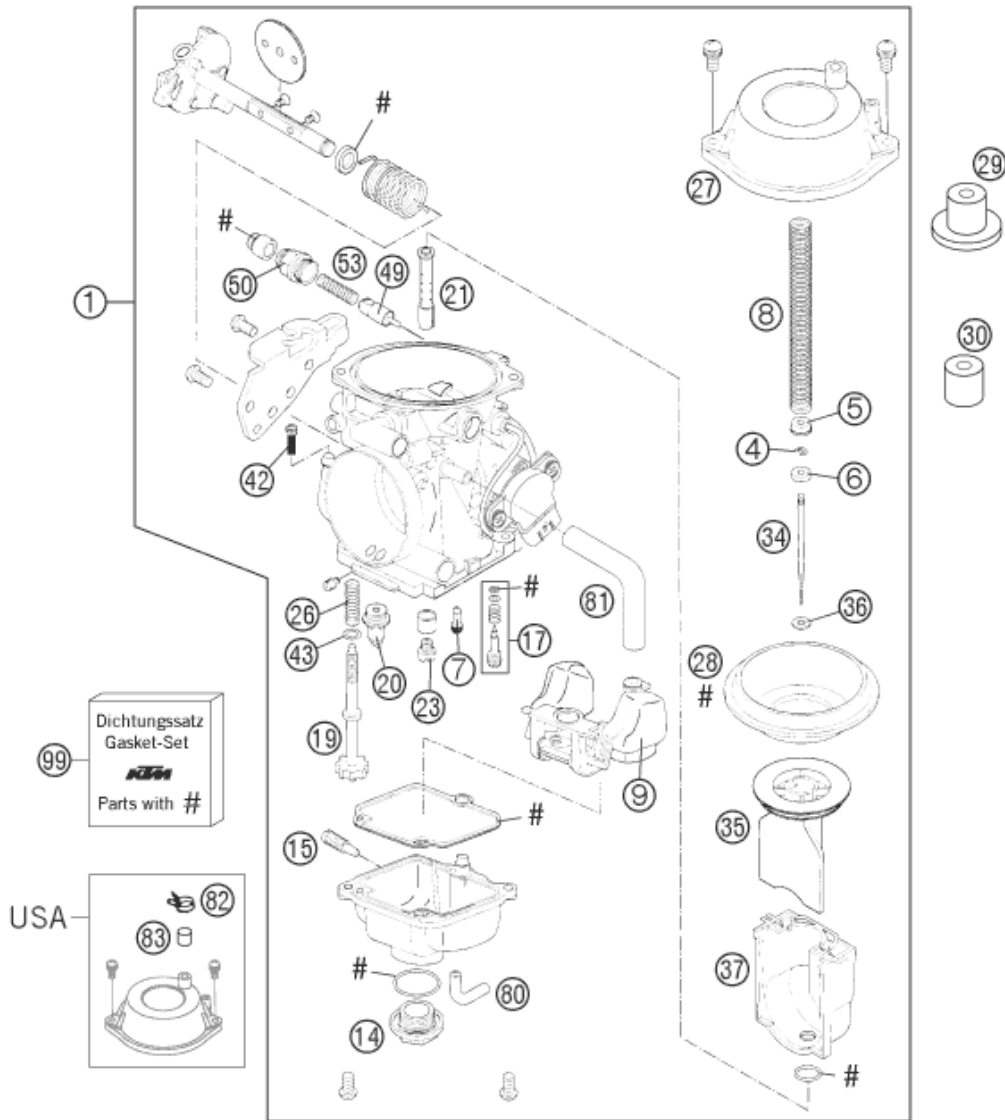

▲ ACHTUNG !!!
 Vor dem Einbau des Vergasers, Bedüsung kontrollieren.
CAUTION !!!
 Before mounting the carburetor, check the jetting.

Pos	Part Number	Description	Additional Text	Quantity
1	58431001600	CARBURETOR MIKUNI BST40-266 03		1.00
4	58431045000	CIRCLIP		1.00
5	58431031000	SPRING RING		1.00
6	58431032000	PLASTIC RING		1.00
7	58431007045	IDLING JET 45		1.00
7	58431007047	IDLING GET 47,5		0.00
8	58431030000	THROTTLE VALVE SPRING		1.00
9	58431009000	FLOAT 6,1 GRAMM MIKUNI		1.00
14	58431014000	SCREW PLUG FLOAT CHAMBER		1.00
15	58431094000	DRAIN SCREW MIK. BST40		1.00
17	58431017000	ADJUST SCREW CPL.		1.00
19	58431019000	ADJUSTER IDLING SPEED		1.00
20	58431020000	NEEDLE VALVE 2,8MM		1.00
21	58431021689	NEEDLE JET 689 X-6		1.00