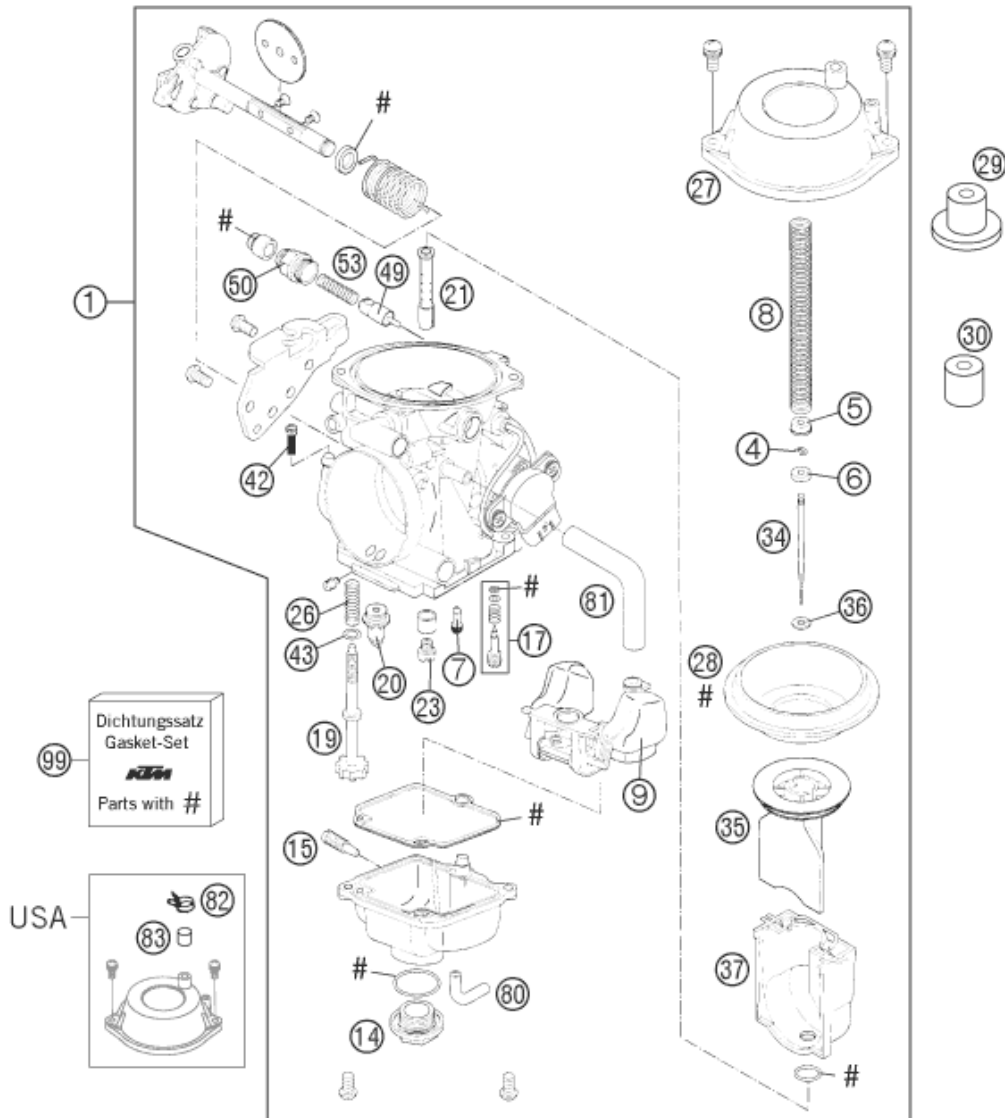

**▲ ACHTUNG !!!**  
 Vor dem Einbau des Vergasers, Bedüsung kontrollieren.  
**CAUTION !!!**  
 Before mounting the carburetor, check the jetting.

Pos	Part Number	Description	Additional Text	Quantity
1	58431001600	CARBURETOR MIKUNI BST40-266 03		1.00
4	58431045000	CIRCLIP		1.00
5	58431031000	SPRING RING		1.00
6	58431032000	PLASTIC RING		1.00
7	58431007045	IDLING JET 45		1.00
7	58431007047	IDLING GET 47,5		0.00
8	58431030000	THROTTLE VALVE SPRING		1.00
9	58431009000	FLOAT 6,1 GRAMM MIKUNI		1.00
14	58431014000	SCREW PLUG FLOAT CHAMBER		1.00
15	58431094000	DRAIN SCREW MIK. BST40		1.00
17	58431017000	ADJUST SCREW CPL.		1.00
19	58431019000	ADJUSTER IDLING SPEED		1.00
20	58431020000	NEEDLE VALVE 2,8MM		1.00
21	58431021689	NEEDLE JET 689 X-6		1.00