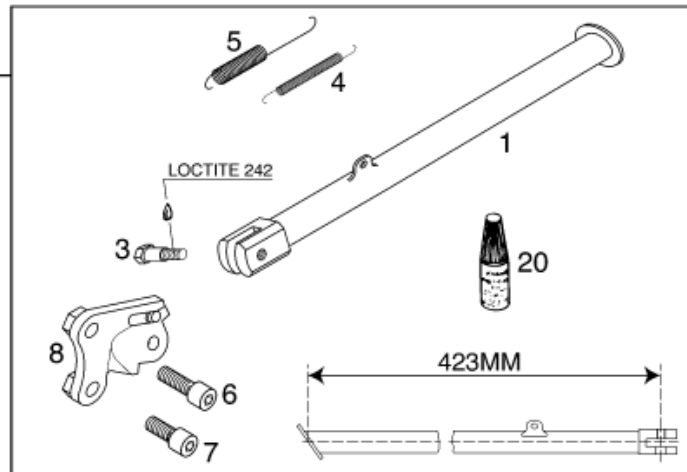

400/640 LC4-E

640 LC4-E
SUPER MOTO

400/640 LC4-E D,
640 LC4-E AUS

Pos	Part Number	Description	Additional Text	Quantity
2	5840302370090	SIDESTAND SILV. M10 S.MOT.2000	640 LC4-E SUPER MOTO	1.00
3	58203027200	SCREW FOR SIDE STAND M10X26,7		1.00
4	58403030000	SIDE STAND SPRING D=7,7MM '97		1.00
5	51003021000	SIDESTAND SPRING LONG		1.00
6	0912100303	AH SCREW DIN0912-M10X30		1.00
7	0912100256	AH SCREW DIN0912-M10X25 10.9		1.00
8	58403026500	S.STAND BRACKET M10 LC4/S.M'99	BLACK	1.00
13	54310086200	Self locking nut M8 10.9		2.00
20	6899785	LOCTITE 243 BLUE 5 ML		1.00