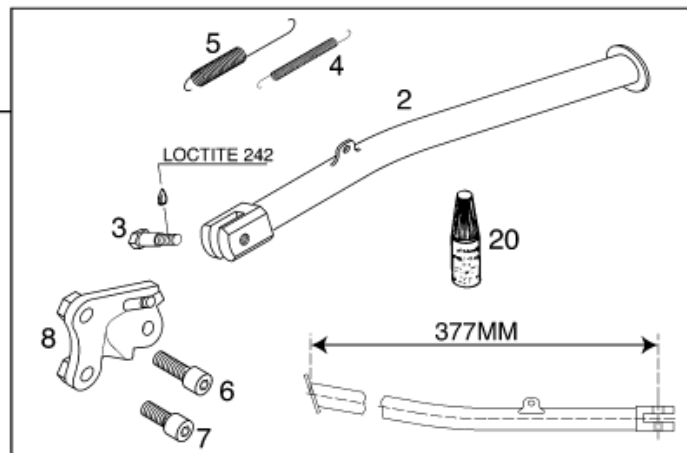

400/640 LC4-E

640 LC4-E
SUPER MOTO

400/640 LC4-E D,
640 LC4-E AUS

Pos	Part Number	Description	Additional Text	Quantity
2	5840302370090	SIDESTAND SILV. M10 S.MOT.2000	640 LC4-E SUPER MOTO	1.00
3	58203027200	SCREW FOR SIDE STAND M10X26,7		1.00
4	58403030000	SIDE STAND SPRING D=7,7MM '97		1.00
5	51003021000	SIDESTAND SPRING LONG		1.00
6	0912100303	AH SCREW DIN0912-M10X30		1.00
7	0912100256	AH SCREW DIN0912-M10X25 10.9		1.00
8	58403026500	S.STAND BRACKET M10 LC4/S.M'99	BLACK	1.00
13	54310086200	Self locking nut M8 10.9		2.00
20	6899785	LOCTITE 243 BLUE 5 ML		1.00