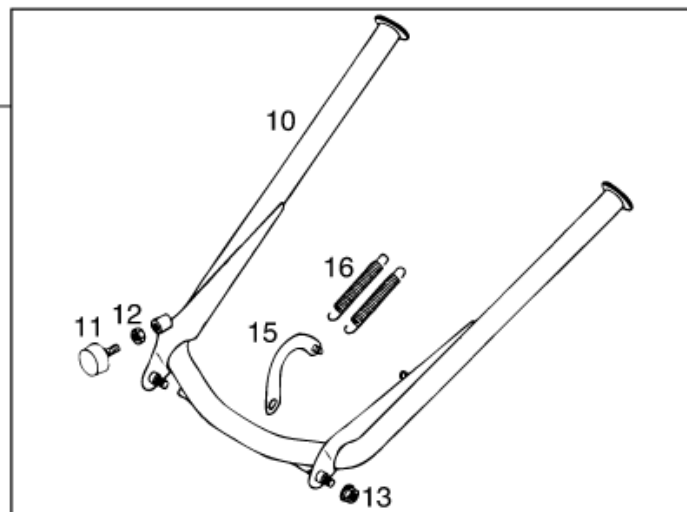

400/640 LC4-E

640 LC4-E
SUPER MOTO

400/640 LC4-E D,
640 LC4-E AUS

Pos	Part Number	Description	Additional Text	Quantity
2	5840302370090	SIDESTAND SILV. M10 S.MOT.2000	640 LC4-E SUPER MOTO	1.00
3	58203027200	SCREW FOR SIDE STAND M10X26,7		1.00
4	58403030000	SIDE STAND SPRING D=7,7MM '97		1.00
5	51003021000	SIDESTAND SPRING LONG		1.00
6	0912100303	AH SCREW DIN0912-M10X30		1.00
7	0912100256	AH SCREW DIN0912-M10X25 10.9		1.00
8	58403026500	S.STAND BRACKET M10 LC4/S.M'99	BLACK	1.00
13	54310086200	Self locking nut M8 10.9		2.00
20	6899785	LOCTITE 243 BLUE 5 ML		1.00