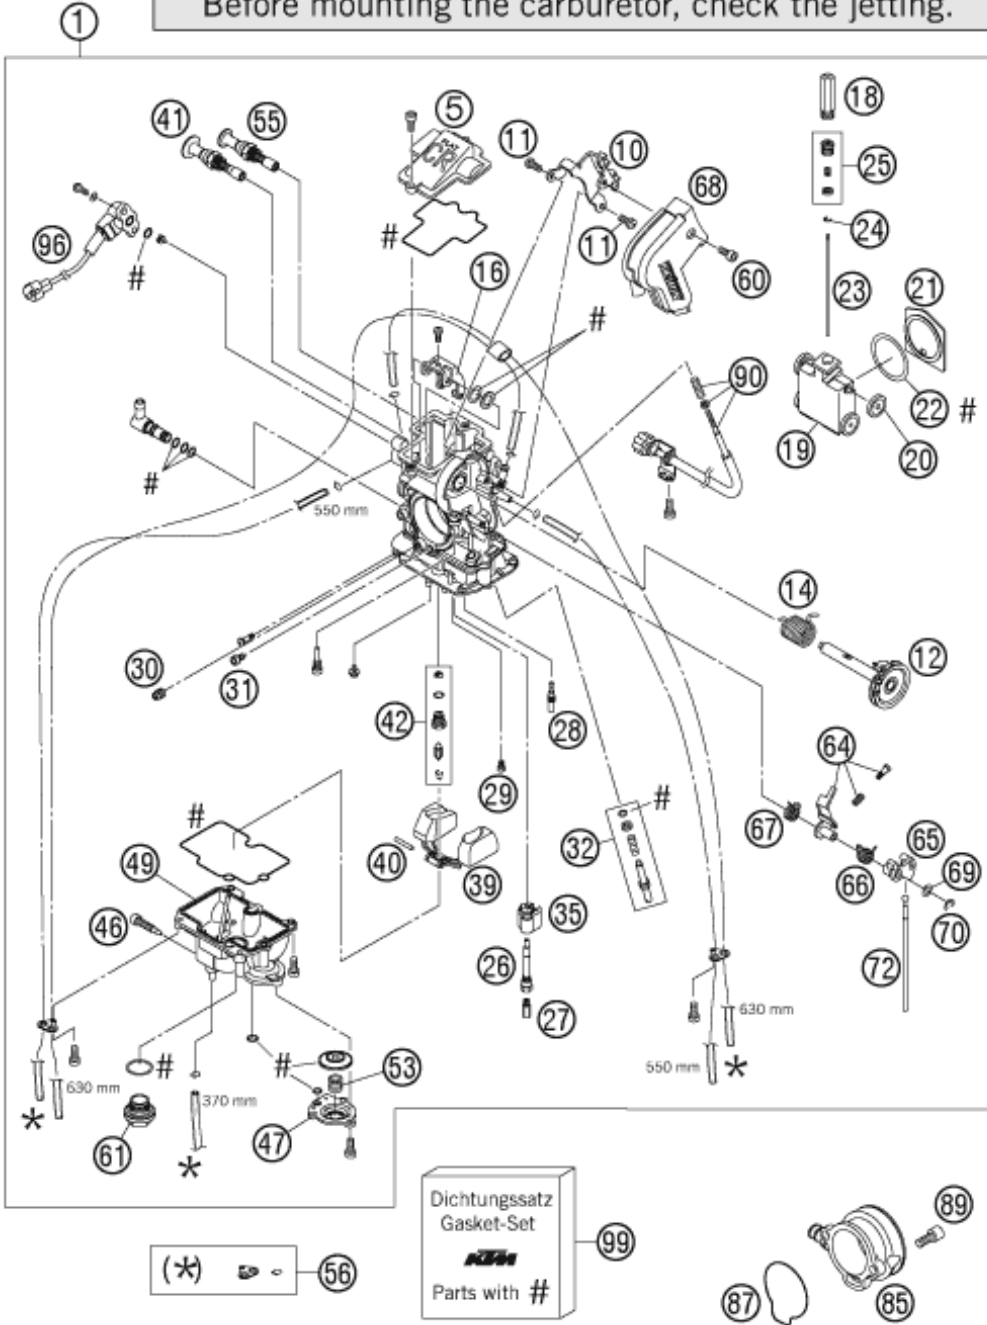

ACHTUNG !!!
 Vor dem Einbau des Vergasers, Bedüsung kontrollieren.
CAUTION !!!
 Before mounting the carburetor, check the jetting.

Pos	Part Number	Description	Additional Text	Quantity
1	58331001100	CARBURETOR KEIHIN FCR-41 MX 03		1.00
5	57331027000	CARBURETOR COVER 2002		1.00
10	57331080000	BRACKET PLATE FOR THR. CABLE		1.00
11	57331055000	SCREW M 5 X 8		2.00
12	57331046000	THROTTLE SHAFT CPL.		1.00
14	57331046050	COIL SPRING THROTTLE SHAFT		1.00
16	57331035051	LINK ARM THROTTLE VALVE CPL.		1.00
18	58331029014	SLIDE STOP L=34,5MM 03		1.00
19	57331035000	THROTTLE VALVE CPL.		1.00

69	57331087000	WASHER LINK LEVER		1.00
70	57331084000	E-CLIP		1.00
72	57331061000	ROD ACCELERATOR PUMP		1.00
85	59031040200	INTAKE FUNNEL FCR/FCR-MX 02	SIDEWARDS OPEN	1.00
87	59031040010	O-RING FOR INTAKE FUNNEL		1.00
89	0912050123	AH SCREW DIN0912-M 5X12		2.00
90	57331025000	STOP SCREW CPL. FCR-MX		1.00
96	58331077000	TPS-SENSOR FCRMX 220MM 03-05		1.00
99	57331099000	GASKET SET FCR-MX KEIHIN		1.00