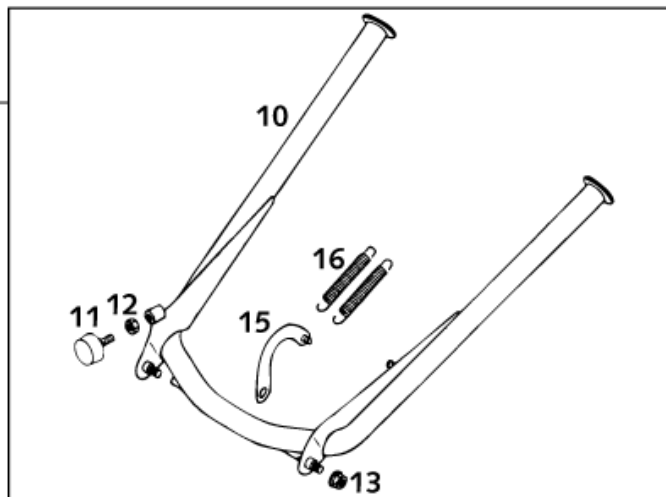

400/640 LC4-E

640 LC4-E  
SUPER MOTO

400/640 LC4-E USA  
640 LC4-E D

Pos	Part Number	Description	Additional Text	Quantity
2	5840302370090	SIDESTAND SILV. M10 S.MOT.2000	640 LC4-E SUPER MOTO	1.00
3	58203027200	SCREW FOR SIDE STAND M10X26,7		1.00
4	58403030000	SIDE STAND SPRING D=7,7MM '97		1.00
5	51003021000	SIDESTAND SPRING LONG		1.00
6	0912100303	AH SCREW DIN0912-M10X30		1.00
7	0912100256	AH SCREW DIN0912-M10X25 10.9		1.00
8	58403026500	S.STAND BRACKET M10 LC4/S.M'99	BLACK	1.00
20	6899785	LOCTITE 243 BLUE 5 ML		1.00