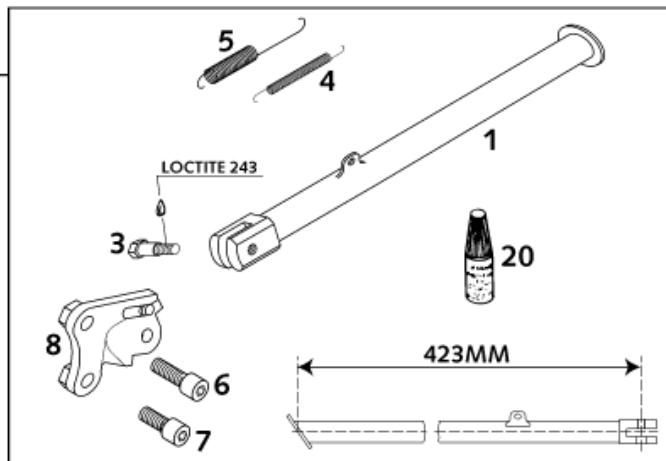

400/640 LC4-E

640 LC4-E  
SUPER MOTO

400/640 LC4-E USA  
640 LC4-E D

Pos	Part Number	Description	Additional Text	Quantity
2	5840302370090	SIDESTAND SILV. M10 S.MOT.2000	640 LC4-E SUPER MOTO	1.00
3	58203027200	SCREW FOR SIDE STAND M10X26,7		1.00
4	58403030000	SIDE STAND SPRING D=7,7MM '97		1.00
5	51003021000	SIDESTAND SPRING LONG		1.00
6	0912100303	AH SCREW DIN0912-M10X30		1.00
7	0912100256	AH SCREW DIN0912-M10X25 10.9		1.00
8	58403026500	S.STAND BRACKET M10 LC4/S.M'99	BLACK	1.00
20	6899785	LOCTITE 243 BLUE 5 ML		1.00