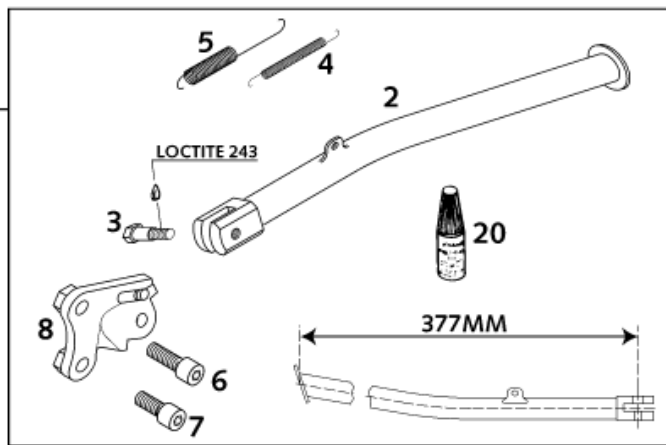

400/640 LC4-E

640 LC4-E  
SUPER MOTO

400/640 LC4-E USA  
640 LC4-E D

Pos	Part Number	Description	Additional Text	Quantity
2	5840302370090	SIDESTAND SILV. M10 S.MOT.2000	640 LC4-E SUPER MOTO	1.00
3	58203027200	SCREW FOR SIDE STAND M10X26,7		1.00
4	58403030000	SIDE STAND SPRING D=7,7MM '97		1.00
5	51003021000	SIDESTAND SPRING LONG		1.00
6	0912100303	AH SCREW DIN0912-M10X30		1.00
7	0912100256	AH SCREW DIN0912-M10X25 10.9		1.00
8	58403026500	S.STAND BRACKET M10 LC4/S.M'99	BLACK	1.00
20	6899785	LOCTITE 243 BLUE 5 ML		1.00