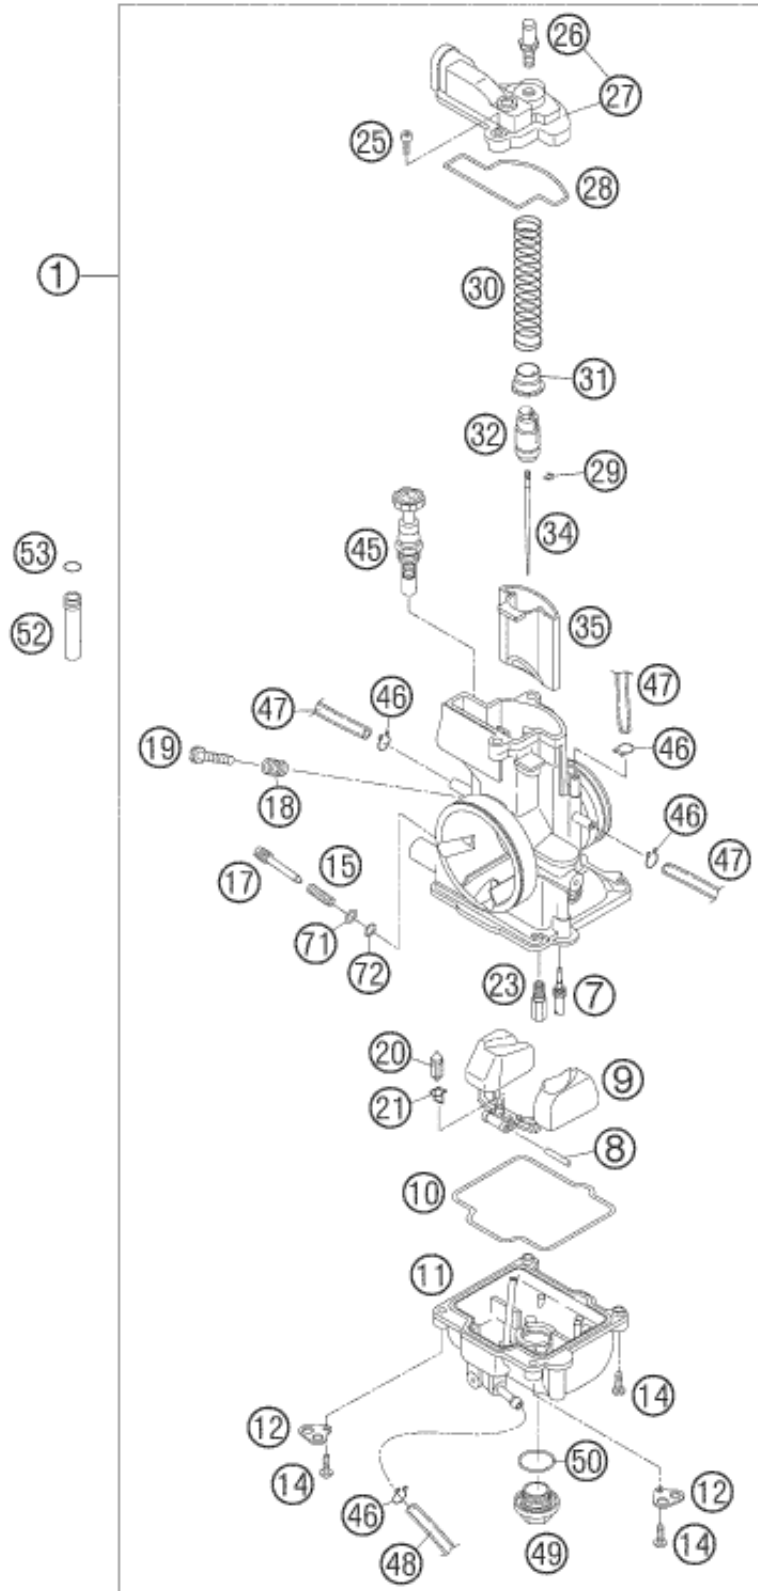

ACHTUNG !!!
 Vor dem Einbau des Vergasers, Bedüsung kontrollieren.
CAUTION !!!
 Before mounting the carburetor, check the jetting.

Pos	Part Number	Description	Additional Text	Quantity
-----	-------------	-------------	-----------------	----------

35	54631035000	THROTTLE VALVE 7 FOR 38 PJ '00	MXC, EXC	1.00
45	54631245000	STARTER PISTON CPL.		1.00
46	54531696000	Clamp 6mm		5.00
47	31007007101	PVC-HOSE 4X6MM		2.00
48	52031137001	PVC-HOSE 3X5MM		0.33
49*	54531699000	PLUG M 18X1		1.00
50	0770180230	O-RING 18,00X2,30 NBR 70		1.00
52	50331029038	SLIDE STOP L=38MM		0.00
53	0770060018	O-RING 6,07X1,78 FPM75		0.00
71	54831071000	WASHER ADJUSTING SCREW		1.00
72	54831072000	O-RING ADJUSTING SCREW		1.00