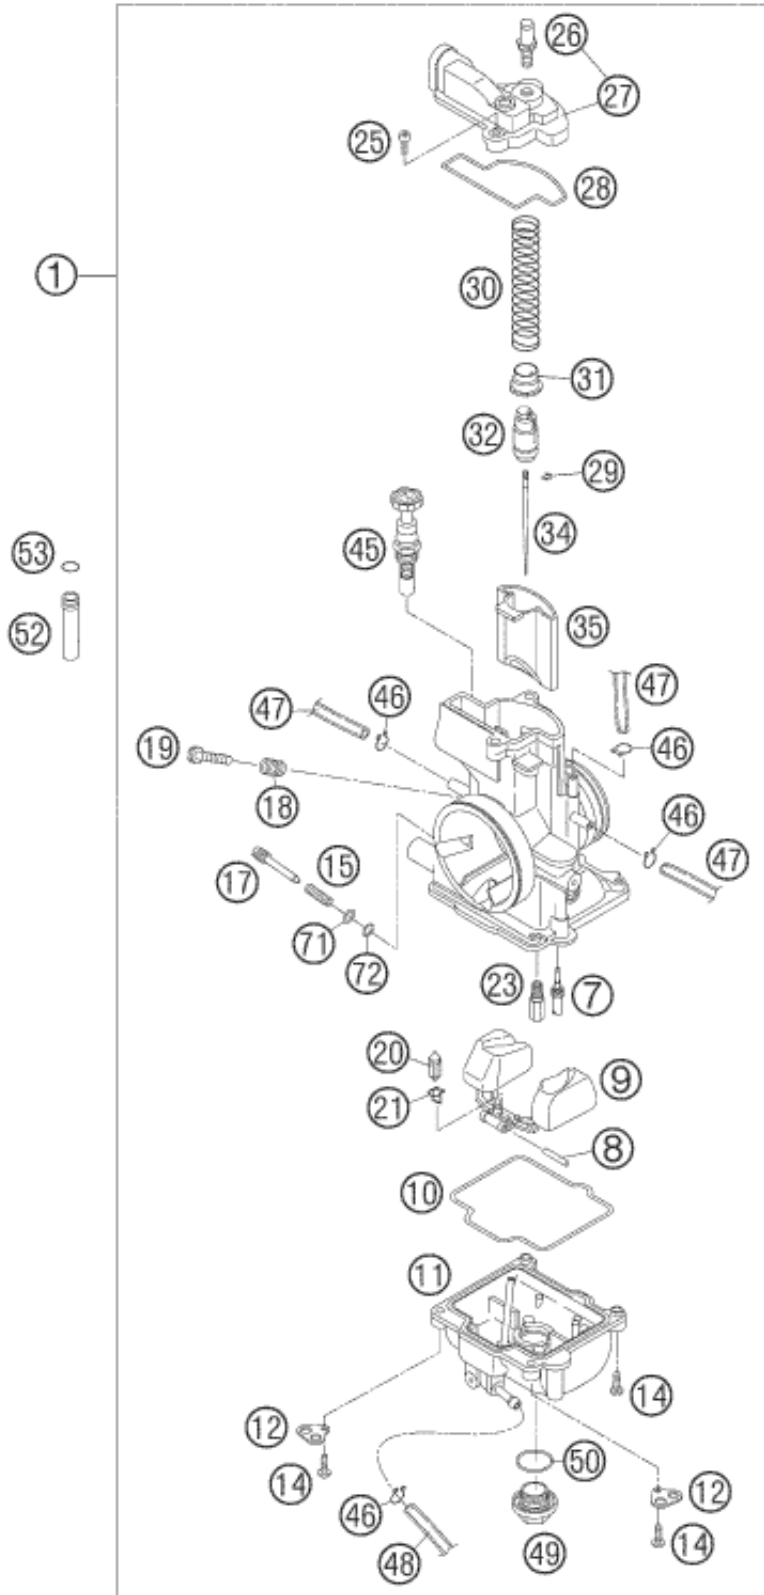

ACHTUNG !!!
 Vor dem Einbau des Vergasers, Bedüsung kontrollieren.
CAUTION !!!
 Before mounting the carburetor, check the jetting.

Pos	Part Number	Description	Additional Text	Quantity
-----	-------------	-------------	-----------------	----------

35	54631035000	THROTTLE VALVE 7 FOR 38 PJ '00	MXC, EXC	1.00
45	54631245000	STARTER PISTON CPL.		1.00
46	54531696000	Clamp 6mm		5.00
47	31007007101	PVC-HOSE 4X6MM		2.00
48	52031137001	PVC-HOSE 3X5MM		0.33
49*	54531699000	PLUG M 18X1		1.00
50	0770180230	O-RING 18,00X2,30 NBR 70		1.00
52	50331029038	SLIDE STOP L=38MM		0.00
53	0770060018	O-RING 6,07X1,78 FPM75		0.00
71	54831071000	WASHER ADJUSTING SCREW		1.00
72	54831072000	O-RING ADJUSTING SCREW		1.00