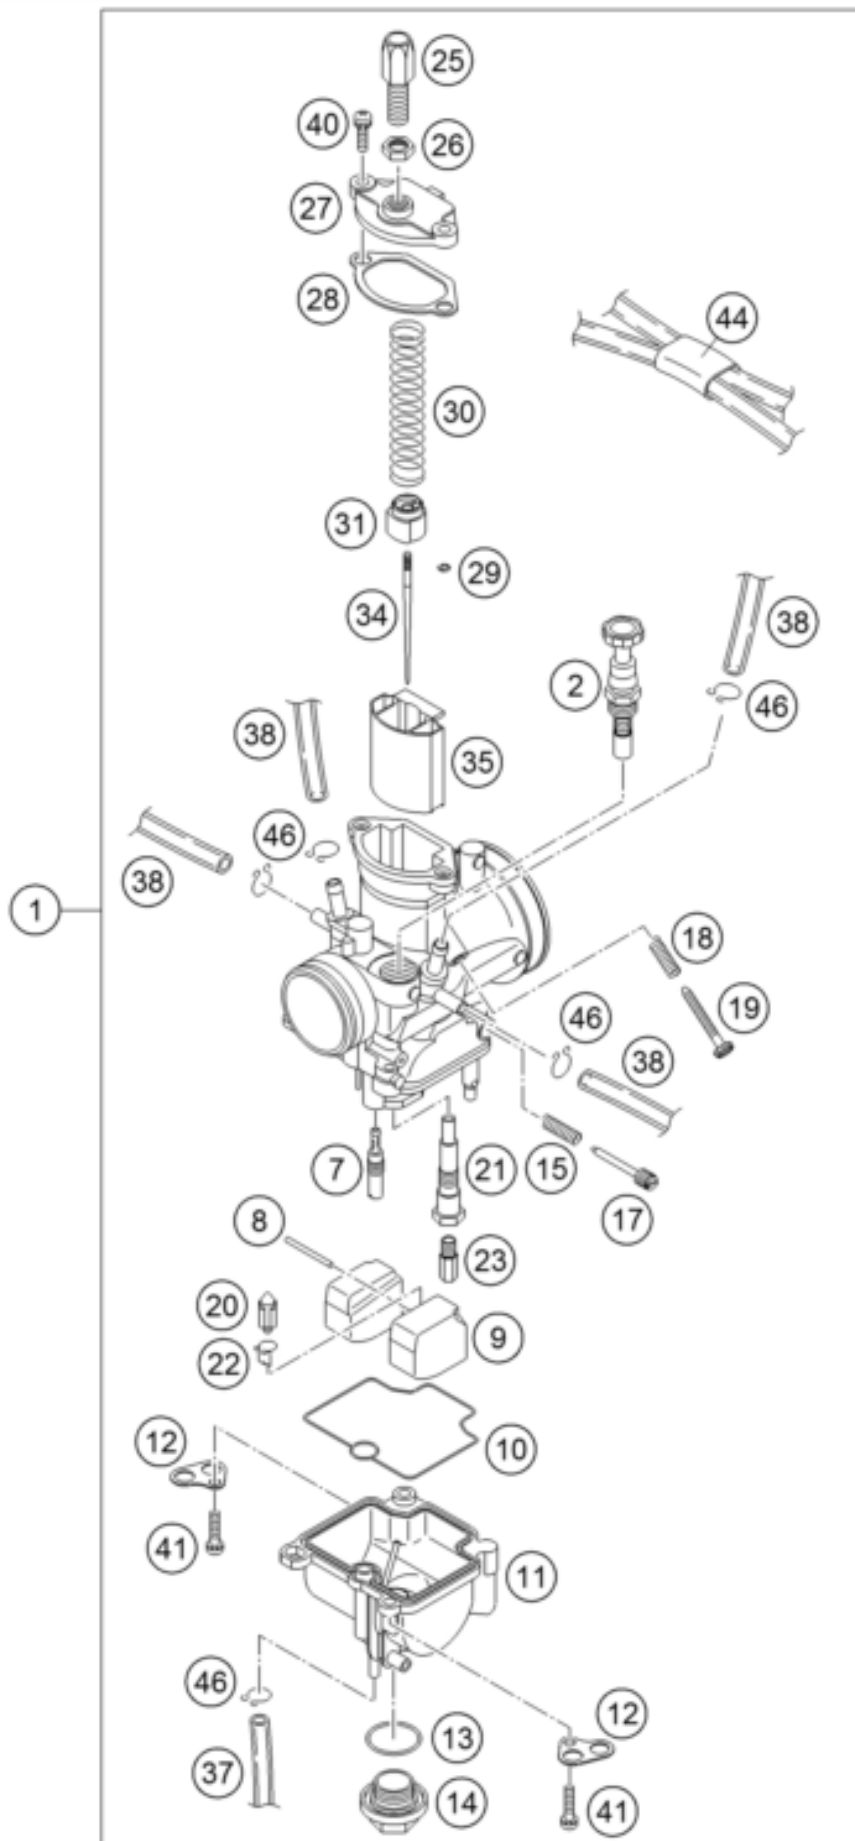

ACHTUNG !!!
Vor dem Einbau des Vergasers, Bedüsung kontrollieren.

CAUTION !!!
Before mounting the carburetor, check the jetting.

Pos	Part Number	Description	Additional Text	Quantity
1	47031001000	CARBURETOR KEIHIN PWK 28 2003		1.00
2	54631245000	STARTER PISTON CPL.		1.00
7	54531607038	IDLE JET 38 KEIHIN	450-650 FE+FS	0.00
7	54531607040	IDLE JET 40 KEIHIN	450 SMR	0.00
7	54531607042	IDLE JET 42 KEIHIN	525 SMR	0.00
7	54531607045	IDLE JET 45 KEIHIN	200 MXC/EXC-USA	1.00
7	54531607048	IDLE JET 48 KEIHIN	125 SX	0.00
7	54531607050	IDLE JET 50 KEIHIN		0.00
8	57331008000	ARM PIN FLOAT		1.00
9	47031009000	FLOAT CPL. PWK28 03		1.00
10	47031010000	FLOAT CHAMBER GASKET		1.00
11	47031011000	FLOAT CHAMBER PWK28 03		1.00
12	54531612100	RETAINING PLATE FOR BLEEDER		2.00
13	0770180230	O-RING 18,00X2,30 NBR 70		1.00
14*	54531699000	PLUG M 18X1		1.00
15	54531615000	SPRING FOR ADJUSTMENT SCREW		1.00
17	54531617000	ADJUSTMENT SCREW		1.00
18	54631118000	SPRING		1.00
19	54631219100	ADJUSTMENT SCREW M 5		1.00
20	47031020000	FLOAT NEEDLE CPL.		1.00
21	47031021000	NEEDLE JET		1.00
22	47031022000	CLIP FOR FLOAT VALVE		1.00
23	54531623115	MAIN JET 115 KEIHIN		0.00
23	54531623118	MAIN JET 118 KEIHIN		0.00
23	54531623120	MAIN JET 120 KEIHIN		0.00
23	54531623122	MAIN JET 122 KEIHIN		0.00
23	54531623125	MAIN JET 125 KEIHIN		0.00
23	54531623135	MAIN JET 135 KEIHIN		0.00
23	54531623128	MAIN JET 128 KEIHIN		0.00
23	54531623130	MAIN JET 130 KEIHIN		0.00
23	54531623132	MAIN JET 132 KEIHIN		0.00
25	54531625000	ADJUSTMENT SCREW M 6X0,75		1.00
26	52031126000	HEXAGON NUT M 6X0,75 DIN0439		1.00
27	47031027000	CARBURETOR COVER PWK28 03		1.00
28	47031028000	CARBURETOR COVER GASKET PWK28		1.00
29	54531629000	CLIP FOR JET NEEDLE		1.00
30	47031030000	THROTTLE VALVE SPRING		1.00
31	47031031000	SPRING CAP		1.00
34	47031034000	JET NEEDLE N5HG KEIHIN		1.00
34	47031034100	JET NEEDLE N5HF KEIHIN		0.00
34	47031034200	JET NEEDLE N5HH KEIHIN		0.00
35	47031035000	THROTTLE VALVE 3,5		1.00
37	52031137001	PVC-HOSE 3X5MM		0.33
38	31007007101	PVC-HOSE 4X6MM		2.20
40	0016040163	HH COLLAR SCREW M 4X16 WS=6		2.00
41	0985040163	FLAT HEAD SCREW DIN7985-M 4X16		2.00
44	47031084000	PLASTIC-CLIP		1.00
46	54531696000	Clamp 6mm		5.00